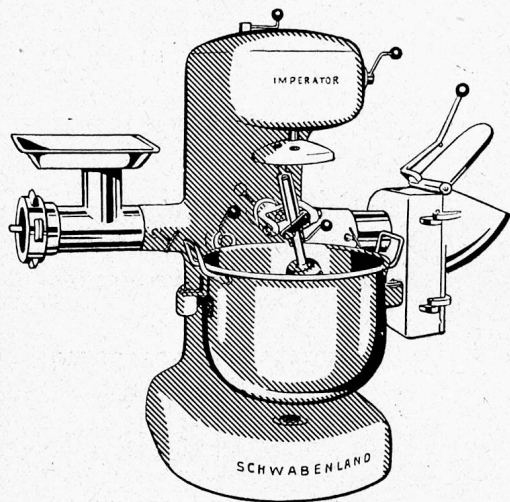

Universal-Küchenmaschinen Kartoffelschälmaschinen

für den strengen Anstalts- und Spitalbedarf liefern wir seit Jahrzehnten, in allen Größen und modernsten Ausführungen.

Die Geschirrspülmaschine **EXCELSIOR** ist ebenfalls ein vollkommenes Schweizerfabrikat und hat in den letzten Monaten überall begeisterte Aufnahme gefunden.

Der fortschrittliche Verwalter orientiert sich über die Neuerungen in der Küchentechnik immer bei der führenden Spezialfirma für

S **GROSSKÜCHEN-EINRICHTUNGEN**
SCHWABENLAND & CIE AG. ZÜRICH

NÜSCHELERSTR. 44

TEL. (051) 25 37 40