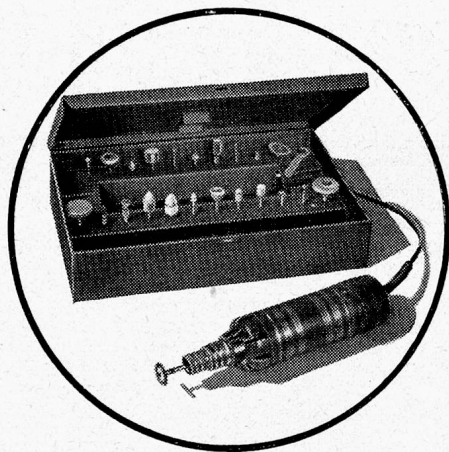

HANDEE ist die Kleinwerkzeugmaschine
für 1001 Gebrauch

HANDEE schleift, poliert, schmirgelt, schneidet,
fräst, schnitzt, graviert

HANDEE bearbeitet Holz, Metalle, Plastics,
Elfenbein u. a. m.

Preis der Maschine und 24 Einsatzwerkzeuge in
Metalletui Fr. 187.50; in Holzsachtel mit 6 Ein-
sätzen Fr. 164.—

Prospekte und Bezugsquellennachweis durch die
Generalvertretung:

ALBUAG Aktiengesellschaft Zug

Telephon (042) 4 12 61

- Hygienisch
- fugenlos
- praktisch
- schalldämpfend
- vornehm
- dauerhaft

In Anstalten
Krankenhäusern
Schulen

Im Wohnhaus

Im Badezimmer