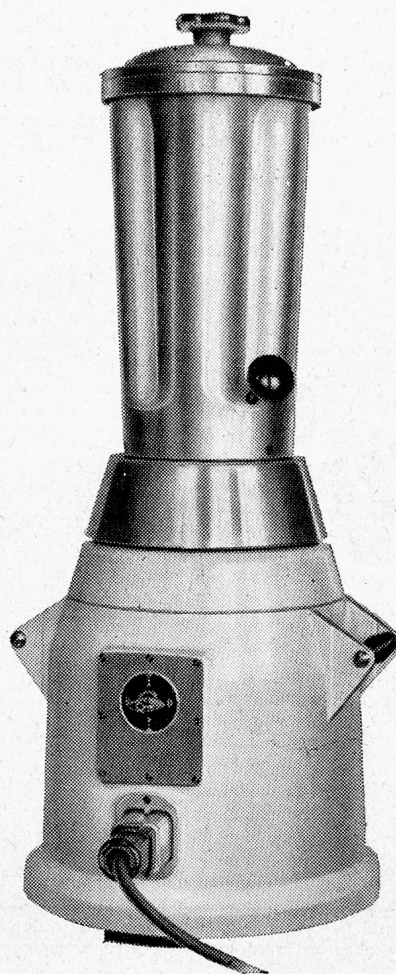

Besser essen, gehaltvoller essen und billiger essen, das kann man nur mit dem Turmix. Der neue 5-Liter-Apparat hat sich in kurzer Zeit in Anstalten, und Spitälern Heimatrecht erworben.