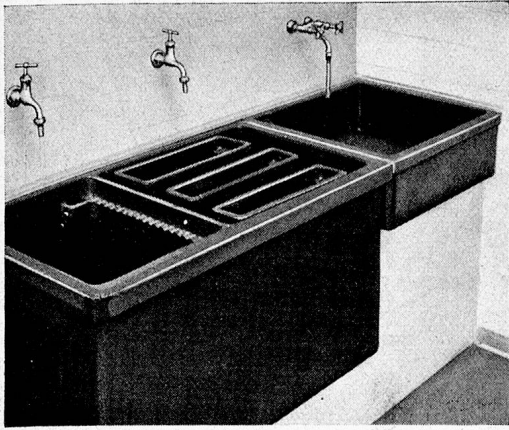

für mittlere und Kleinbetriebe

zum Schälen von Kartoffeln und Rüben mit einem
Minimum von Abfällen und Leistung bis ca. 200 kg Stkl.

LIPS

Gegr. 1880

**Küchen-
Maschinen-
Fabrik**

Telephon 9175 08

URDORF

bel Zürich