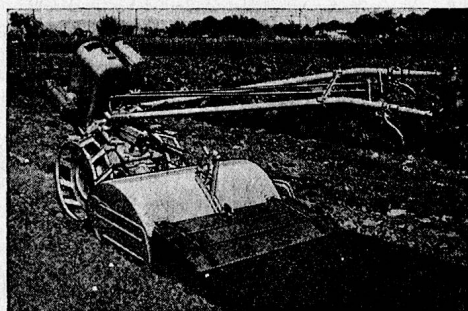

Die neue

**GRUNDER-
BODENFRÄSE**

3 G U

kombiniert mit Pflug-, Mäh-, Hack- und
Ernteapparaten und Geländepneus für
Zugarbeiten. — Prospekte und Vorfüh-
rungen durch

A. GRUNDER & Co. AG. Motoren- und Maschinenfabrik, Binningen-Basel