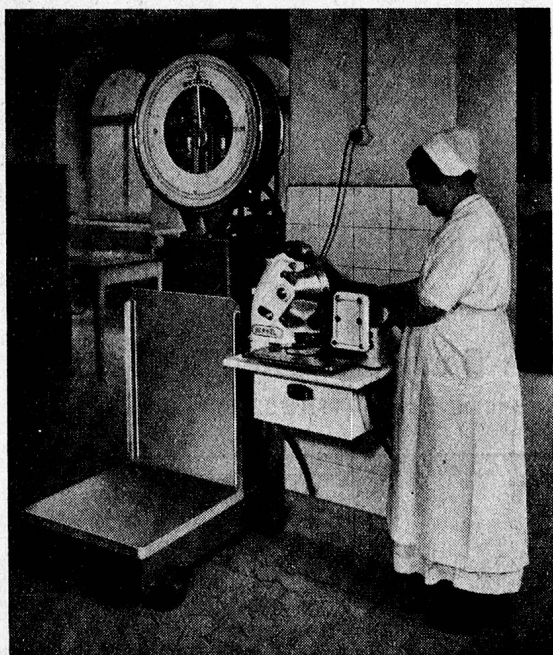

HACO-
Gesellschaft AG.
Gümligen

B E R K E L

VOLLAUTOMATISCHE PRÄZISIONSWAAGEN
UND SCHNEIDEMASCHINEN

FABRIK ZÜRICH-ALTSTETTEN
HOHLSTRASSE 535 TELEPHON (051) 25 53 01

SIFRAG

TECHNISCHE
MASSARBEIT

Luft- und Wärmetechnik — Klimatisierung
Raumlüftung — Entnebelung — Trocknung