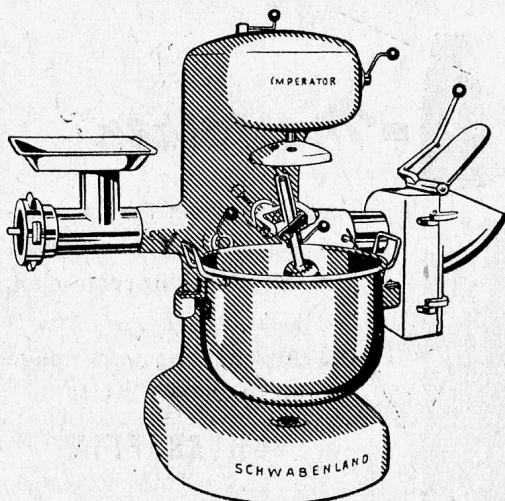

**Universal-Küchenmaschinen
Kartoffelschälmaschinen**

für den strengen Anstalts- und Spitalbedarf liefern wir seit
Jahrzehnten, in allen Größen und modernsten Ausführungen.

Die Geschirrspülmaschine EXCELSIOR ist ebenfalls
ein vollkommenes Schweizerfabrikat und hat in den
letzten Monaten überall begeisterte Aufnahme gefunden.

Der fortschrittliche Verwalter orientiert sich über die Neuerungen in der Küchentechnik immer bei der
führenden Spezialfirma für