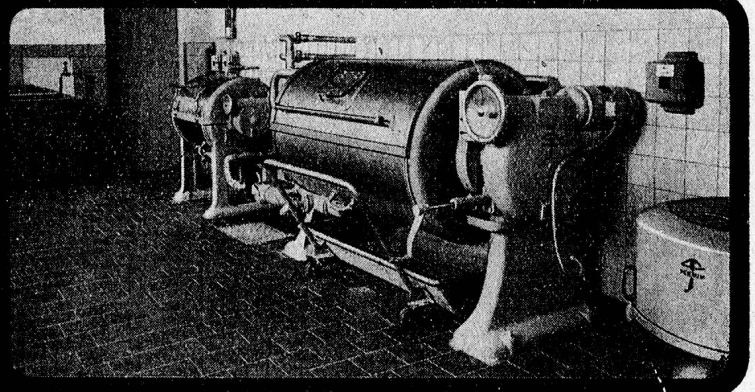

KUPFER-KOCHGESCHIRRE

die nicht zu dünnwandig sind
lassen sich gut

**abändern zur Verwendung auf der
elektrischen Kochplatte**

Wir besorgen diese Änderung fachgerecht

HEINRICH KUHN Metallwarenfabrik AG. **RIKON** (Tösstal) Tel. (052) 3 51 04

IE GUTE ROSSHAAR- MATRATZE

MIT IHREN NICHT ZU ÜBERBIETENDEN EIGENSCHAFTEN IST UND BLEIBT DIE IDEALSTE MATRATZE. ROSSHAAR ISOLIERT; ES HITZT NICHT, ES KÄLTET NICHT UND HÄLT SO DIE NATÜRLICHE KÖRPERWÄRME BEISAMMEN. VON GESUNDEN UND KRANKEN WIRD DARUM ROSSHAAR ALS MATRATZEN-FÜLLUNG HOCH GESCHÄTZT

ROTH & CIE., WANGEN a. A.
TOGGENBURGER & CIE., MARTHALEN

J. SCHNYDER AG., WÄDENSWIL
WITTICH-HUMMEL, GOTTLIEBEN (TG)

FERRUM

Waschmaschinen
Zentrifugen
Glättemaschinen
Trockenmaschinen

FERRUM AG. RUPERSWIL
Verkaufsbüro Zürich