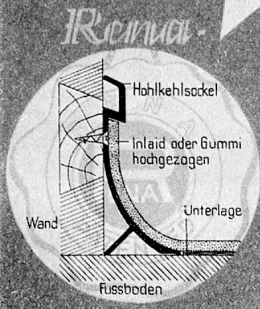

GROSSKÜCHEN-EINRICHTUNGEN

SCHWABENLAND & CIE AG. ZÜRICH

NÜSCHELERSTR. 44

TEL. (051) 25 37 40

- Hygienisch
- fugenlos
- praktisch
- schalldämpfend
- vornehm
- dauerhaft

Hohlkehrl-Socket
aus Schweizer Leichtmetall