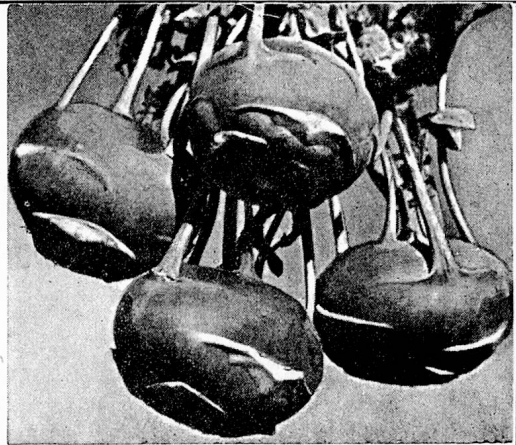

Telephon: (051) 45 35 50

„Xenzi jetz, wie bäumig das geht mit dene Lengwiler-Spöh!“

Im Garten

verwendet man mit Vorteil
VOLLDÜNGER LONZA und
AMMONSALPETER LONZA
Diese nährstoffreichen, rasch
wirkenden und schön gekörnten
Dünger sind treue Helfer
in Gemüse-, Obst- und Beer-
enkulturen.

Gartenabfälle, Laub, Torf etc.
verwandelt
COMPOSTO LONZA
rasch in besten Gartenmist.

LONZA A. G. BASEL

Wenn schon

ein Anstaltsgarten unterhalten wird, können nur Sämereien von höchster Qualität den wirklichen Zweck der Eigenkulturen erfüllen. - Unsere im eigenen Versuchsgarten gewissenhaft ausprobierten und von der schweiz. Samen-Kontrollstation geprüften Samen bieten Gewähr für einen vollen Erfolg. Treffen Sie die Wahl anhand unseres neuen Hauptkataloges, den wir Ihnen auf Verlangen sofort kostenlos zusenden.

SAMEN-MÜLLER

ZÜRICH - Rüdigerstrasse 1 - Tel. (051) 25 68 50
Schweiz. kontrollfirma - Gegründet 1868

Kondensmilch

Gezuckert, Provenienz: Dänemark
Karton à 48 Dosen . . . per Dose Fr. **1.20**

Ungezuckert, Provenienz: U.S.A.
Karton à 48 Dosen . . . per Dose Fr. **0.95**