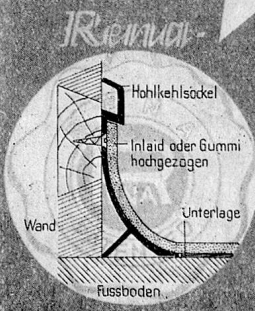

Hohlkehl-Sockel
aus Schweizer Leichtmetall

Prospekte u. Referenzen
durch die Inlaidgeschäfte

Beratung und Engros-Lieferung

RENA-Bauspezialitäten A.G. LUZERN

Telephone Büro: (041) 2 52 88 Lager: 2 86 80