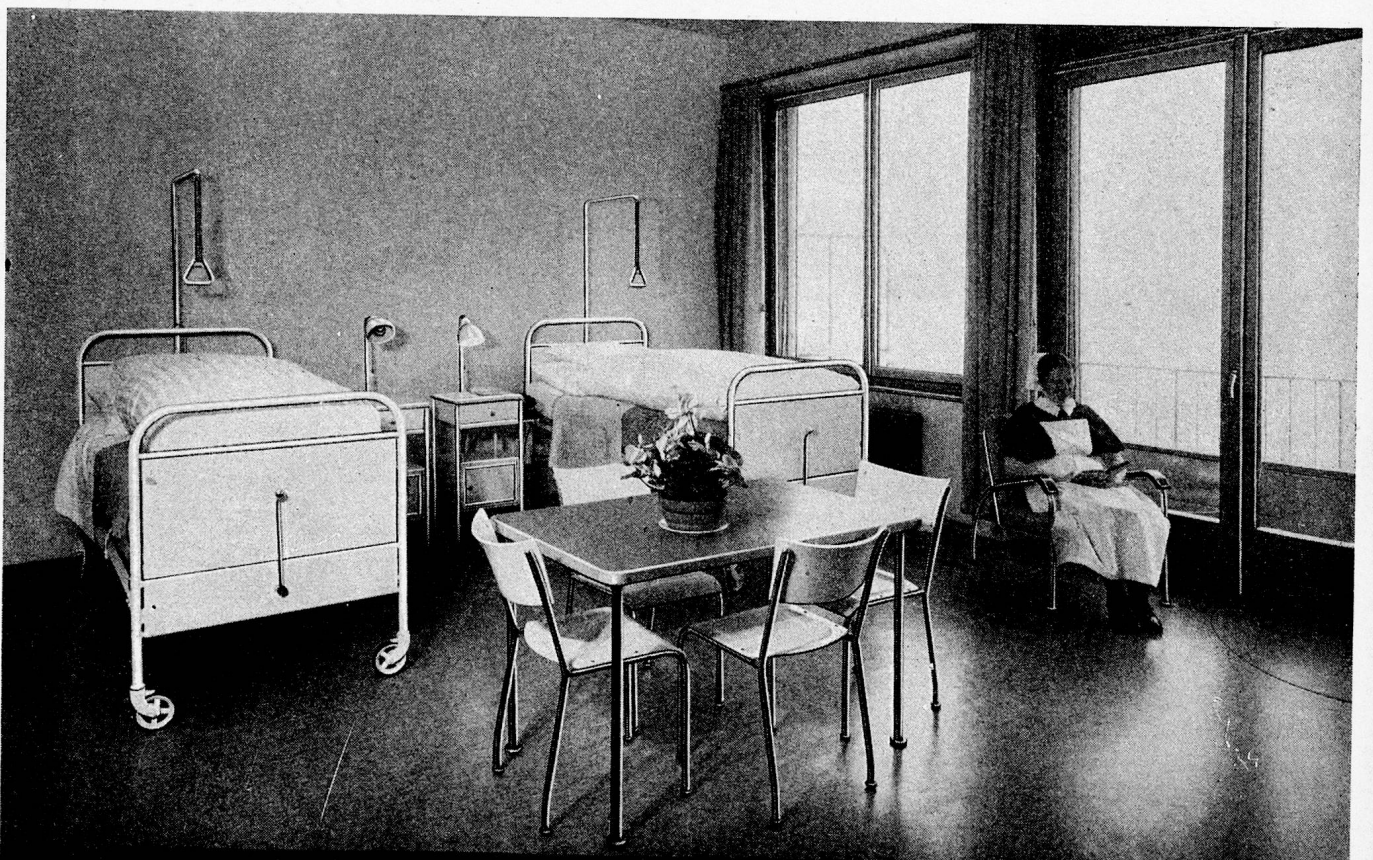

Basler Eisenmöbelfabrik A. G. Sissach

V O R M A L S T H . B R E U N L I N + C O .