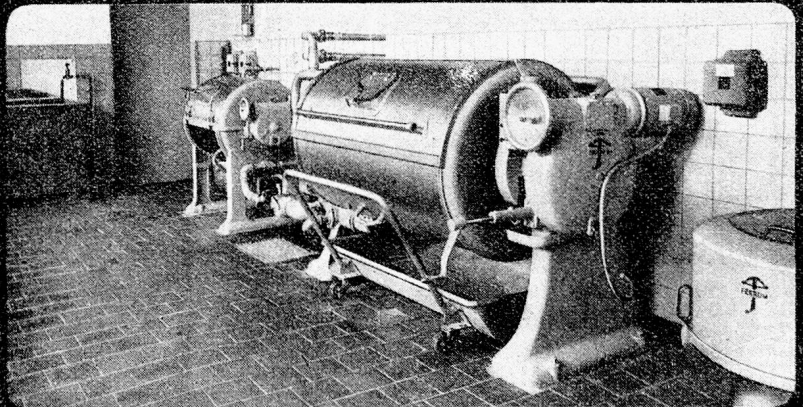

Haba-Samen bringen vollen Erfolg!

Auch für 1945 gilt die Parole:

Weiterpflanzen und das Höchste aus unserem Heimatboden herauswirtschaften!

Unser neuer reichillustrierter Hauptkatalog gibt Ihnen über richtige Sortenwahl, Kultur etc. genauen Aufschluss. Falls noch nicht erhalten, verlangen Sie bitte ein Gratis-Exemplar.

F. HAUBENSAK SÖHNE - SAMENHANDLUNG - BASEL

Patent HARTMANN-Tore

FÜR AUTOGARAGEN u. a.:
Kinderspital Basel
St. Clara-Spital Basel
Kantonsspital Zürich
Bürgerspital Solothurn
Bezirksspital Thun, etc. etc.
Verlangen Sie bitte Prospekte bei den
Alleinfabrikanten 700a

Hartmann & Co. A.G., Biel

Gebrauchte

Kochkessel

2—500 ltr.

für Dampfbetrieb

zu kaufen od. zu mieten
gesucht. - Eilangebot
mit Angabe der Aus-
führung, Fabrikat, Be-
triebsdruck unt. Chiffre
INS 1552 an Verlag
Franz F. Otth, Zürich 8.

Besonders günstig für Grossverbraucher

Ital. Tomatenextrakt, doppelt konzentriert
5/1 Weissblechdose, Harass à 10 Dosen

p./Ds		Fr. 14.80
Erbsen, mittelfein II	2/1 Normaldose	Fr. 2.36
Erbsen, mittelfein I	2/1 Normaldose	Fr. 2.48
Grüne Butterbohnen	2/1 Normaldose	Fr. 2.25
Bohnen, mittelfein	2/1 Normaldose	Fr. 2.55
Lattich, naturell	6/4 Normaldose	Fr. 1.63

sowie alle übrigen Gemüse-, Früchte- und Fischkonserven zu
Fabrikpreisen.

Cartons mit 12 Dosen, Mindestabnahme 5 Cartons, auch
assortiert, franco Ihre Station.

Mit bester Empfehlung

Peter & Kunz, Kolonialwaren en gros, Zürich 11
Telefon 46 70 10

ESSIG AUS KONDENSIRTER MILCH
BOURGEOIS FRÈRES & Co S.A. BALLANTRAY-VALE

von Euw's

Kräutertee

Der beliebte und fein aromat.
Familientea für Gesunde und
Kranke. Aus besten Alpen-
kräutern hergestellt. 500 gr.
Pak. Fr. 4.20 franco p. Nachn.
Carl von Euw, Labor St. Beat,
Lungern / Obw.

1 Kilo