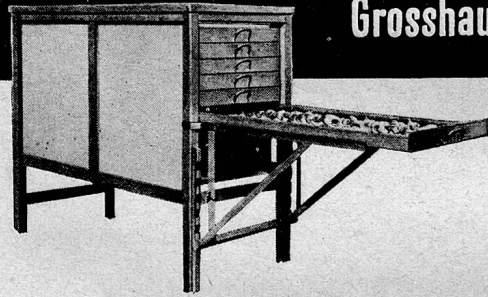

PER

entfettet

Küchen- und Salbenwäsche
reinigt Überkleider
spült Geschirr und Gläser

*wirkt rasch
und gründlich*

Ohne Coupons erhältlich

DR 297a

HENKEL & CIE. A.G., BASEL

Dieser Dörrapparat für den
Grosshaushalt

hat seine Eignung für Anstalten, Institute, Wirtschaften, Wohlfahrtshäuser von Fabriken usw. in diesen Zeiten der Dörrhochkonjunktur hervorragend erwiesen. Dank der drehenden Propeller wird Strom gespart, das Anbrennen verhütet, dem Dörrgut die natürliche Farbe und das feine Aroma erhalten. Der Betrieb ist äusserst einfach und verlangt keine Wartung. Der Apparat ist in zwei Grössen erhältlich. Aufschlussreiche Prospekte können Sie beziehen durch: