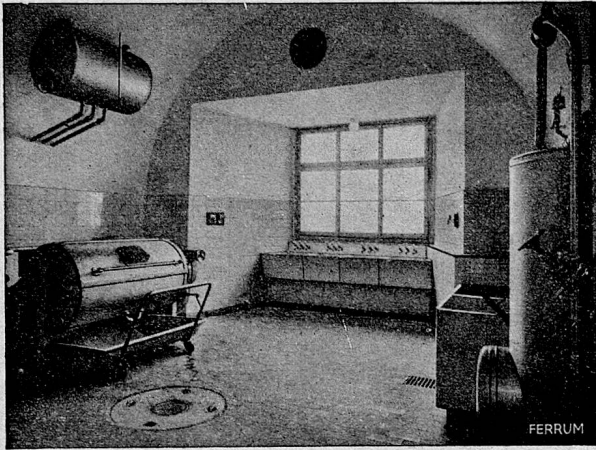

FERRUM

WASCHMASCHINEN
ZENTRIFUGEN
GLÄTTEMASCHINEN
TROCKENANLAGEN

Verlangen Sie Prospekte oder Ingenieur-Besuch

FERRUM A-G., Rapperswil
bei Aarau
WASCHEREIMASCHINEN-FABRIK

PER

entfettet

Küchen- und Salbenwäsche
reinigt Überkleider
spült Geschirr und Gläser

*wirkt rasch
und gründlich*

Ohne Coupons erhältlich

DR 297a

HENKEL & CIE. A.G., BASEL

Dieser Dörrapparat für den
Grosshaushalt

hat seine Eignung für Anstalten, Institute, Wirtschaften, Wohlfahrtshäuser von Fabriken usw. in diesen Zeiten der Dörrhochkonjunktur hervorragend erwiesen. Dank der drehenden Propeller wird Strom gespart, das Anbrennen verhütet, dem Dörrgut die natürliche Farbe und das feine Aroma erhalten. Der Betrieb ist äusserst einfach und verlangt keine Wartung. Der Apparat ist in zwei Grössen erhältlich. Aufschlussreiche Prospekte können Sie beziehen durch:

DÖRREX

U. Huber-Keller, Apparatefabrik
Sulz-Winterthur
Tel. 93 Wiesendangen

Lenkrollen- und
Doppellenrollen

Anton Schnetzer

Rennweg 27

ZÜRICH Tel. 7 28 78

Zu beziehen in den einschlägigen
Fachgeschäft. d. Eisenwarenbranche

Gewächshäuser

und

Frühbeetfenster

am vorteilhaftesten
von d. Spezialfabrik

Omega-Werke AG. Reinach-Basel

Telephon 6 22 07