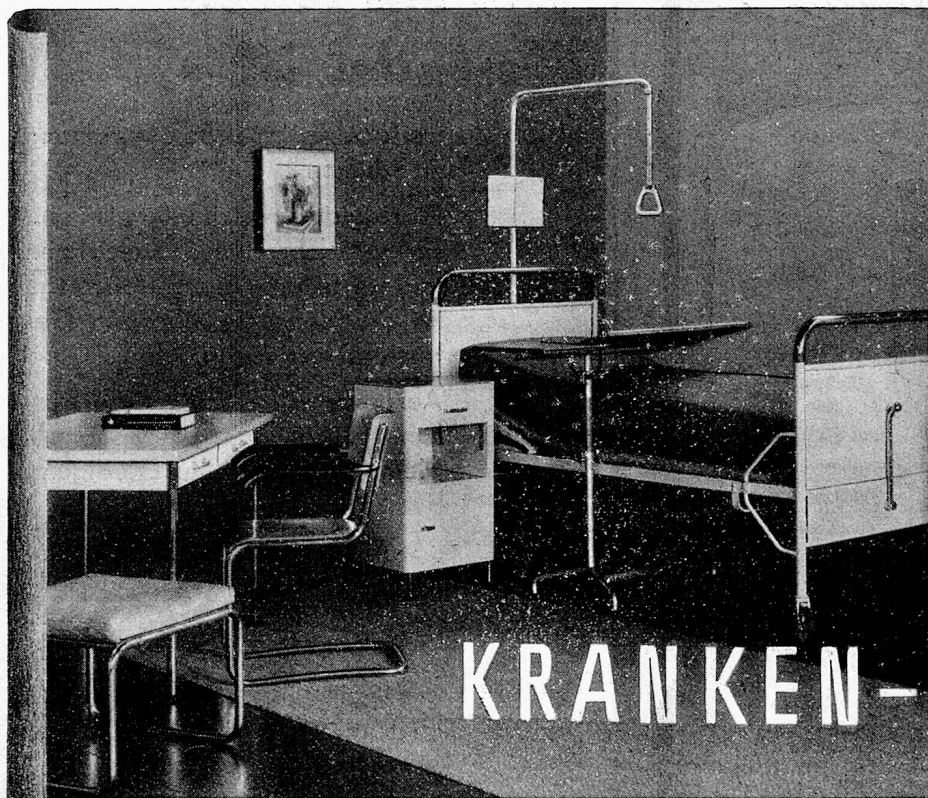

*Basler
Eisen
Möbel
Fabrik
A. G.*

VORMALS
TH. BREUNLIN + CO.
SISSACH
TELEPHON 740 22

KRANKEN-MÖBEL

DIÄT
Lacta-Essig
ESSIG AUS KONDENSIRTER MOLKE
E 11010 A
BOURGEOIS FRÈRES & Co S. A., BALLAIGUES-VAUD

ARISTO

EINMACHPULVER

SÜSST - KONSERVIERT - GELIERT

Konfitüren - Gelée

Kompott - Sirup

(mit kochbeständigem künstlichem Süßstoff)

ARISTO A mit normaler Gelierung . . . . Fr. 1.—

ARISTO B mit verstärkter Gelierung . . . . Fr. 1.45

pro Schachtel mit 10 Pulvern für 10 Pfund Früchte

ARISTOPHARM FABRIKATIONS AG. BASEL