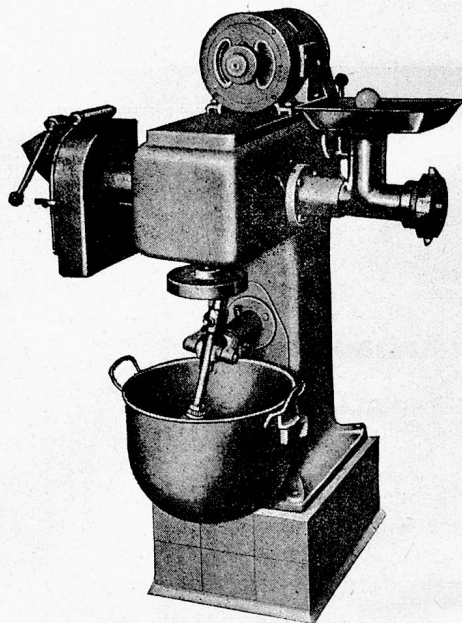

SAMEN-MÜLLER

ZÜRICH - Rüdigerstrasse 1

Schweiz. Kontrollfirma

gegründet 1868

Unsere Spezialitäten

KARTOFFELSCHÄLMASCHINE

KÜCHENMASCHINE

für den strengen Anstaltsbetrieb im besonderen geeignet