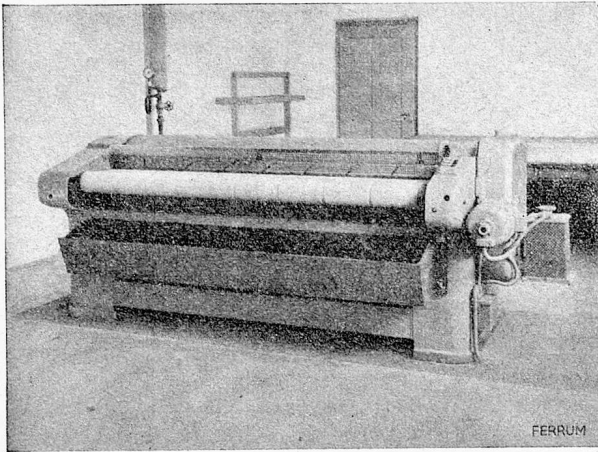

FERRUM

WASCHMASCHINEN
ZENTRIFUGEN
GLÄTTEMASCHINEN
TROCKENANLAGEN

Verlangen Sie Prospekte oder Ingenieur-Besuch

FERRUM A-G., Rapperswil

bei Aarau

WÄSCHEREIMASCHINEN-FABRIK