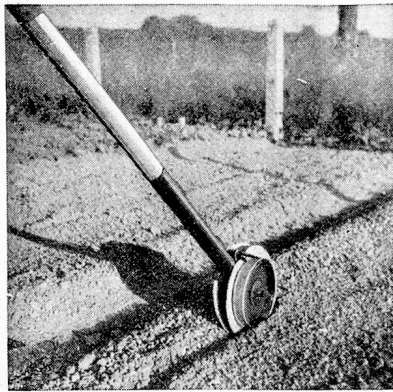

Die billigste Bezugsquelle in
erstklassigen

Kleiderstoffen

für Männer und Knaben
sowie

Strumpfwolle

70/30 ist und bleibt

Otto Schuchard, Textilwaren
Zürich 6, Universitätsstr. 22
Telephon 8 02 10.
Bitte verlangen Sie Offerte.

Holzrolladen Tuchstoren

Solide, zweck-
entsprechende Systeme
Zahlreiche Referenzen
für ausgeführte Lieferungen
zu Spitalbauten

Hartmann & Co. A.G.
Biel

700a

**Schneller
Sparsamer
Regelmässiger**

Säen Sie Erbsen, Bohnen, Rübli,
Salat, Raps, Spinat, Zwiebeln usw.

mit der praktischen

Säemaschine „JALCO“

Leichter und besser

mahlt man Sonnenblumenkerne, Brenn-
nesselstengel, Mais usw. mit

HUSQVARNA

**Schrotmühlen für Hand- oder
Kraftbetrieb**

Erhältlich in Eisenwarenhandlungen

Prospekte und Bezugsquellennachweis
durch **GEISER & CO., LANGENTHAL**