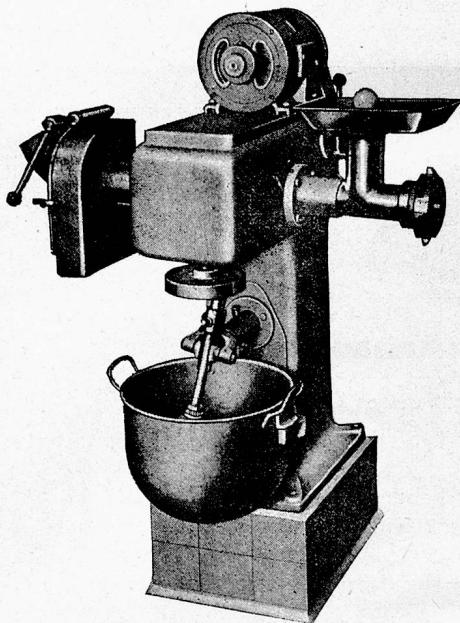

SAMEN-MÜLLER

ZÜRICH - Rüdigerstrasse 1

Schweiz. Kontrollfirma

gegründet 1868

Unsere Spezialitäten

KARTOFFELSCHÄLMASCHINE

KÜCHENMASCHINE

für den strengen Anstaltsbetrieb im besonderen geeignet