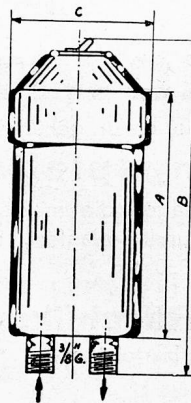

Generalvertretung:

HOMAWE G. m. b. H. **BASEL**

Clarastrasse 4, Telefon 4 18 42

Masse des „HEIWA 10“

A = 195 } ohne
B = 275 } Aussenmantel
C = 105 }

Jederzeit haben Sie
genügend **Heisswasser**
mit dem elektr. Durch-
lauferhitzer