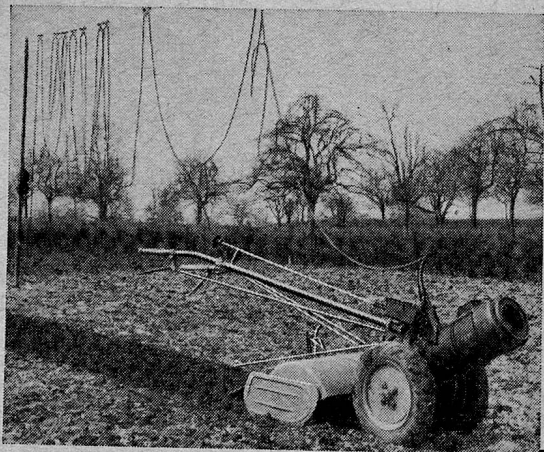

BODENFRAESEN

SPEZIALITÄT:

ELEKTROFRÄSE MIT PFLUG

mit neuer verbesserter Stromzuführung
betriebssicher, geräuschlos
2—4 Gänge, elastische Kupplung

Auf Wunsch: Rücklaufgetriebe und Einzelradausschaltung

A. GRUNDER & CO. AG.

Maschinenfabrik Tel. 24257 BINNINGEN / BASEL