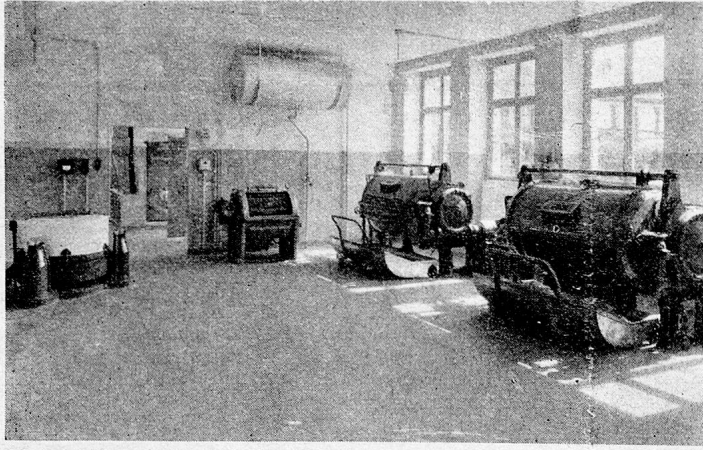

AD. SCHULTHESS & CO.
WÄSCHEREI - MASCHINENFABRIK
ZÜRICH 8

Älteste Schweizerfirma in der Wäscherei-Branche bietet größte Erfahrung in Bau und Installation von Wäscherei-, Trockne- und Mänge-Einrichtungen. — Verlangen Sie unsere umfangreiche Referenzliste und unverbindlichen Ingenieuren-Besuch für das Studium Ihrer Anlage.

**Beste Qualität · Günstige Preisstellung
Feinste Ausführung**

machen die