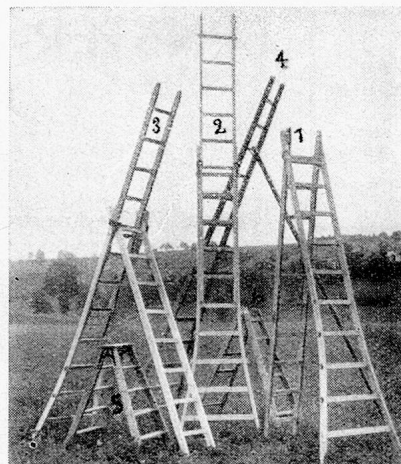

Zuberbühler & Co., Zürich
 Rütistrasse 42 · Telefon 276 15

GEWÄCHSHAUSBAU UND FENSTERFABRIK

S. Steinemann, Wald (Zch.) Tel. 3.11.46

erstellt Gewächshäuser für alle Kulturen in Eisen und Holz mit bestbewährten Lüftungen. Heizungen, Pumpenanlagen für Heizungen und Bewässerung. Jauche-Verschlauchungen, Warmwasser-Bereitungsanlagen. Schlauchwagen, Treibeefenster, Kastenhalter.

Die Hobelbank vom Fachmann

Telephon
8 15 10

HOFER, Fabr.
Strengelbach
 (Aargau)

Auf kommende
 Obsternte
 empfehle ich
 allen Baumbesitzern die

Bock-, Schieb- und Anstell-Leiter (System Schenk)

Abbildung 1, 2 und 3 zeigt die diversen Verwendungsmöglichkeiten der gleichen Leiter.