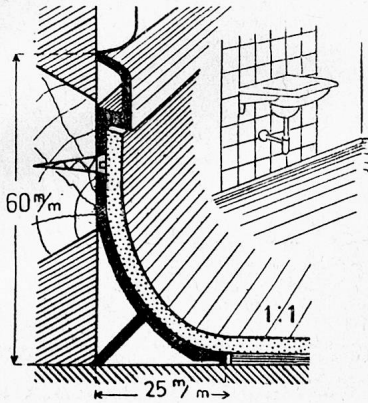

Zu Inlaidböden und Gummibelägen gehört der

RENA-Hohlkehlsockel

für den fugenlosen Uebergang vom Boden zur Wand. Er erleichtert vor allem die Reinigung. Wegen seiner Anpassungsfähigkeit ist er besonders zweckmässig für Umbauarbeiten. Seit 1936 wurden viele tausend Meter montiert, vor allem in Spitälern und Anstalten, aber auch in guten Wohnungen, in Zimmern, Vorplätzen, vor allem in Bädern und Küchen.

Beachten Sie den
RENA-Schnappverschluss

das ideale Beschläge zu jedem Türchen, zu Schubladen und Klappen, besonders in der Küche; den

RENA-Schuhkratztrost

an Stelle von Gitter und Kratzseisen, schöner, besser und billiger.

Verlangen Sie Spezialprospekte und Bezugsquellen nachweis durch die

RENA-Bauspezialitäten A.-G. Luzern

4031 Erstellt für das Spitalpflegeamt Baselland, Liestal
Spezialfabr. für Gewächshäuser u. Frühbeefenster
OMEGA-WERKE A.-G. REINACH-BASEL, TEL. 6 22 07

ANSTALTS-WASCHE

für Bett, Tisch u. Küche, mit u. ohne Namenseinwebung
Woldecken, Moltdecken

**R. Bruckner
Sohn**

BASEL
Gerbergasse 20   Telefon 2 08 22