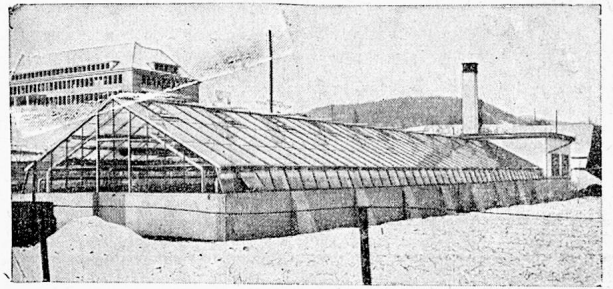

Zu Inlaidböden und Gummibelägen gehört der

RENA-Hohlkehlsockel

für den fugenlosen Uebergang vom Boden zur Wand. Er erleichtert vor allem die Reinigung. Wegen seiner Anpassungsfähigkeit ist er besonders zweckmässig für Umbauarbeiten. Seit 1936 wurden viele tausend Meter montiert, vor allem in Spitälern und Anstalten, aber auch in guten Wohnungen, in Zimmern, Vorplätzen, vor allem in Bädern und Küchen.

Beachten Sie den
RENA-Schnappverschluss

das ideale Beschläge zu jedem Türchen, zu Schubladen und Klappen, besonders in der Küche; den

RENA-Schuhkratztrost

an Stelle von Gitter und Kratzseisen, schöner, besser und billiger.

Verlangen Sie Spezialprospekte und Bezugsquellen nachweis durch die

RENA-Bauspezialitäten A.-G. Luzern

4031 Erstellt für das Spitalpflegeamt Baselland, Liestal
Spezialfabr. für Gewächshäuser u. Frühbeefenster
OMEGA-WERKE A.-G. REINACH-BASEL, TEL. 6 22 07

ANSTALTS-WASCHE

für Bett, Tisch u. Küche, mit u. ohne Namenseinwebung
Woldecken, Moltdecken

**R. Bruckner
Sohn**

BASEL
Gerbergasse 20   Telefon 2 08 22