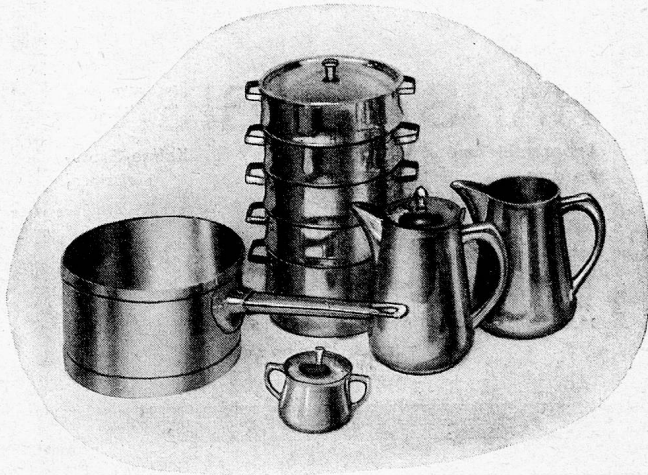

Alle
Küchengeräte und Maschinen

in anerkannt bester Qualität

erhalten Sie vorteilhaft im
Spezialhaus

SCHWABENLAND & CIE AG
ZÜRICH

Nüscherstr. 44