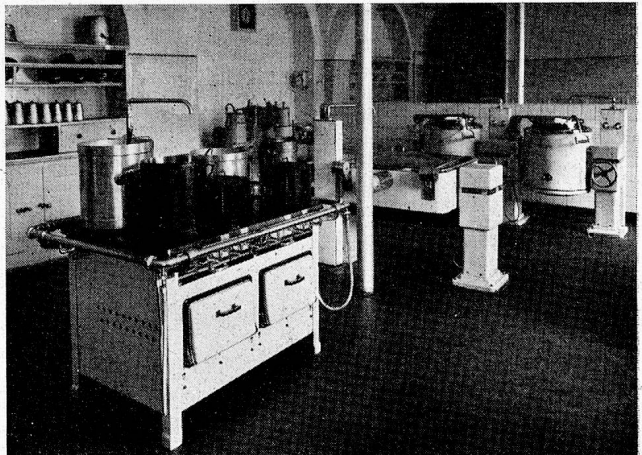

A.-G. für Technische Neuheiten, Binningen-Basel

Telephon 4 42 33
und 4 49 05

Wir reparieren Feuerlösch-Apparate aller Systeme und liefern auch die passenden Füllungen

SPÜLANLAGEN

aus rostfreiem Chromnickelstahl in allen Grössen und Ausführungen den örtlichen Verhältnissen angepasst sowie **Sanitäre Apparate** aller Art liefert vorteilhaft und in erstklassiger Ausführung

Wir erstellen komplette stationäre Anlagen zur Erzeugung von Holzgas und liefern alle Apparaturen für Gross-Holzgas-Küchen, Heisswasserspeicher etc. Beratung, Ausarbeitung von Projekten, Rentabilitätsberechnungen.