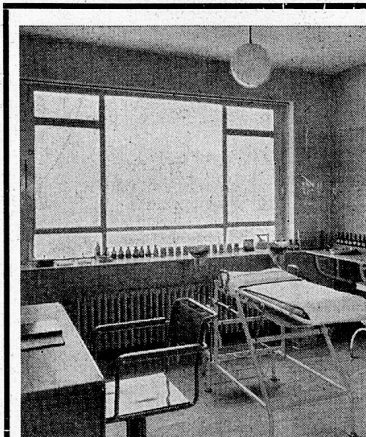

Technische Gummifabrikate: Bodenbeläge, Läufer, Matten, Dichtungen liefern Ihnen

A. Schubiger & Co., Luzern

Gegründet 1873 Telephon 2 02 01 Kapellplatz

Diverse Fenstersysteme
Schieb- u. Versenkenfenster
für Hand- und Motorantrieb
Eingangspartien
Bibliothek- & Archivanlagen
Staubdichte Schränke für
Sammlungen und Ausstellungen