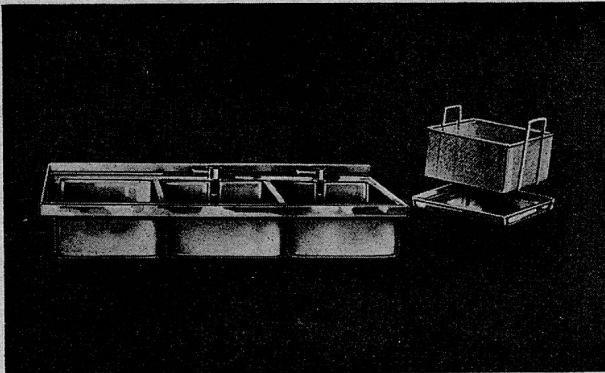

Telephon 3.41.19 und 3.41.18

bei Aarau

FRIMA

das preiswerte und gute Seifenpulver

Henkel & Cie. A. G., Basel

GFD 52 d

SPÜLANLAGEN

aus rostfreiem Chromnickelstahl in allen Grössen
und Ausführungen den örtlichen Verhältnissen an-
gepasst sowie **Sanitäre Apparate** aller Art lie-
fert vorteilhaft und in erstklassiger Ausführung

DECO A. G. KUSNACHT
ZÜRICH Tel. 91 02 88

FILIALE: ZÜRICH, LÖWENSTRASSE 30 Tel. 35247

Verlangen Sie Kataloge od. Vertreterbesuch. Ref.
zu Diensten

Die Taschenfeder-Einlage

in der Ober-Matratze

verleiht dem Polster eine dauernde, ausgeglichene Elastizität. Für den müden Körper das Schaffende, den gebrechlichen, empfindsamen des Kranken bedeutet das Taschenfederpolster angenehmes Ruhen und Erholung. Absolut geräuschloses Federspiel.

Polsterung eines Matratzenteils:

- ① Taschenfedereinlage, rahmenlos, rostfreie Stahlfederchen in zusammenhängende Stofftaschen eingnäht. Unbehinderte Elastizität und Biegsamkeit.
- ② Starkes Jutetuch.
- ③ Haar- und Wollauflage.
- ④ Leinenschächter.
- ⑤ Abnehmbare Drilchhülle.