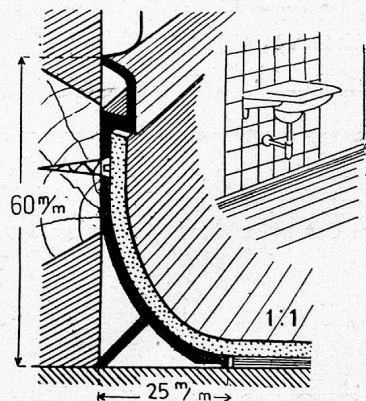

RENA-Bauspezialitäten A.-G. Luzern