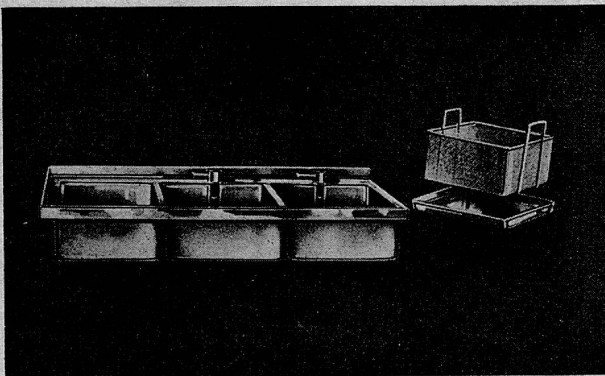

Telephon 3.41.19 und 3.41.18

bei Aarau

FRIMA

das preiswerte und gute Seifenpulver

Henkel & Cie. A. G., Basel

GFD 52 d

SPÜLANLAGEN

aus rostfreiem Chromnickelstahl in allen Grössen
und Ausführungen den örtlichen Verhältnissen an-
gepasst sowie **Sanitäre Apparate** aller Art lie-
fert vorteilhaft und in erstklassiger Ausführung

DECO A. G. KUSNACHT
ZÜRICH Tel. 91 02 88

FILIALE: ZÜRICH, LÖWENSTRASSE 30 Tel. 35247

Verlangen Sie Kataloge od. Vertreterbesuch. Ref.
zu Diensten

Die Taschenfeder-Einlage

in der Ober-Matratze

verleiht dem Polster eine dauernde, ausgeglichene Elastizität. Für den müden Körper das Schaffende, den gebrechlichen, empfindsamen des Kranken bedeutet das Taschenfederpolster angenehmes Ruhen und Erholung. Absolut geräuschloses Federspiel.

Polsterung eines Matratzenteils:

- ① Taschenfedereinlage, rahmenlos, rostfreie Stahlfederchen in zusammenhängende Stofftaschen eingnäht. Unbehinderte Elastizität und Biegsamkeit.
- ② Starkes Jutetuch.
- ③ Haar- und Wollauflage.
- ④ Leinenschächter.
- ⑤ Abnehmbare Drilchhülle.