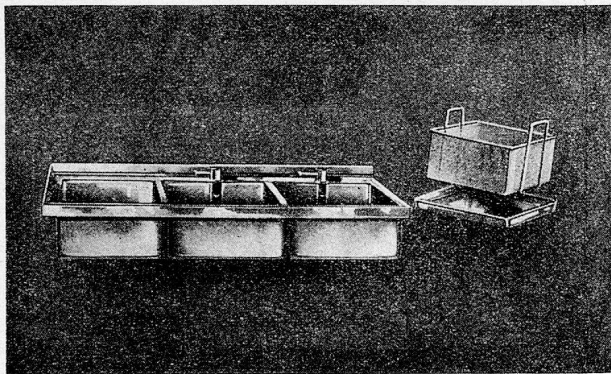

Telephon 3.41.19 und 3.41.18

bei Aarau

Prima-Prima

**Seifenpulver
mit
stabilisiertem
Sauerstoff**

Henkel & Cie. A.G., Basel

GFPD 54 d

SPÜLANLAGEN

aus rostfreiem Chromnickelstahl in allen Grössen
und Ausführungen den örtlichen Verhältnissen an-
gepasst sowie **Sanitäre Apparate** aller Art lie-
fert vorteilhaft und in erstklassiger Ausführung