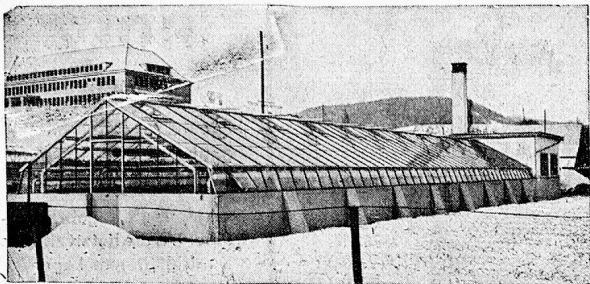

35% Kohlenersparnis 35%

Verlangen Sie unverbindliche
 Offerte und Vertreterbesuch

ROBERT WEISER, ZÜRICH 4

Albisriederplatz 6, Telephon 57379

0021 Erstellt für das Spitalpflegeamt Baselland, Liestal
Spezialfabr. für Gewächshäuser u. Frühbeefenster
OMEGA-WERKE A.-G. REINACH-BASEL, TEL. 6 22 07