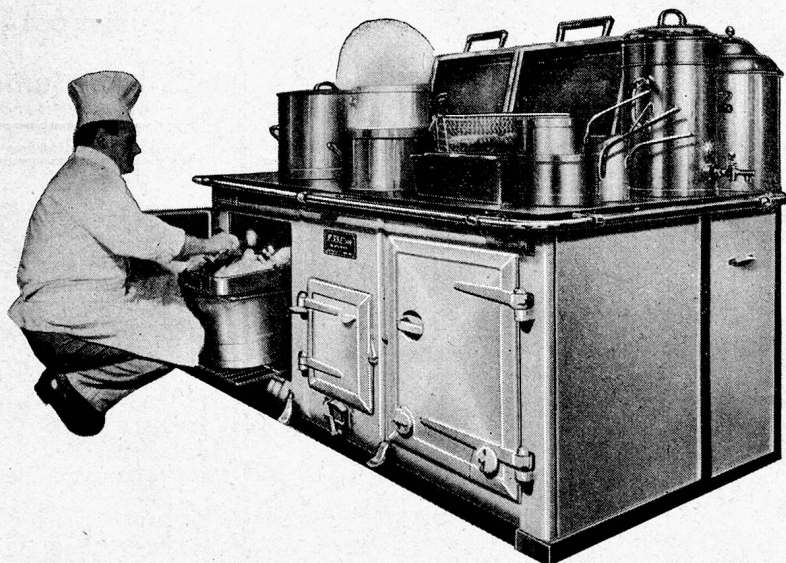

HÄLG ST. GALLEN Tel. 2.82.65 . **ZÜRICH** Tel. 5.80.58
Abteilung ESSE-Herde