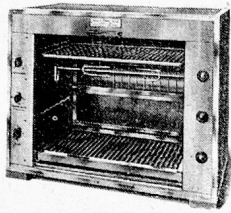

1546

Schweizer

Bronchitiskessel

für Hausgebrauch.

Inh. 1,3 Lt., verchromt mit Wasserstand u. patentiertem Wärmeschutzfuß mit Kabel
Fr. 60.—

HEISSLUFT-STERILISATOREN

in verschiedenen Grössen

Erhältlich in den einschlägig. Sanitätsgeschäften od. direkt durch

Prometheus A.-G., Liestal

Ihre Küche wird vervollständigt durch den neuesten kombinierten elektrischen

Spiess-Grill-Salamander „Beerrex-Standard“

Rasche Inbetriebsetzung . Sofortige Beheizung . Mehrfache Hitzeregulierung . Billig im Betrieb . Saubere Handhabung . Fachmännische Beratung . Vertreterbesuch unverbindlich.