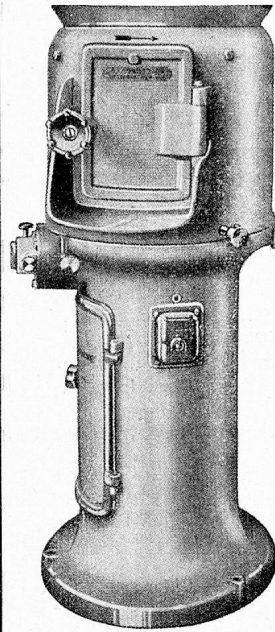

Hartes Wasser wird durch Beigabe von Dixin weich.

Dixin bewährt sich auch als Wäsche-spülmittel.

HENKEL & CIE. A. G., BASEL

Kartoffelschälmaschine

Original 'Schwabenland'

gehört zu jedem fortschrittlichen Betrieb. Die Maschine ist sehr stark gebaut und äusserst leistungsfähig. In ganz kurzer Zeit schält sie Kartoffeln, Rüben usw. tadellos sauber und vorbildlich sparsam. Ueberzeugen Sie sich von den vielen Vorteilen durch unser unverbindliches Angebot.