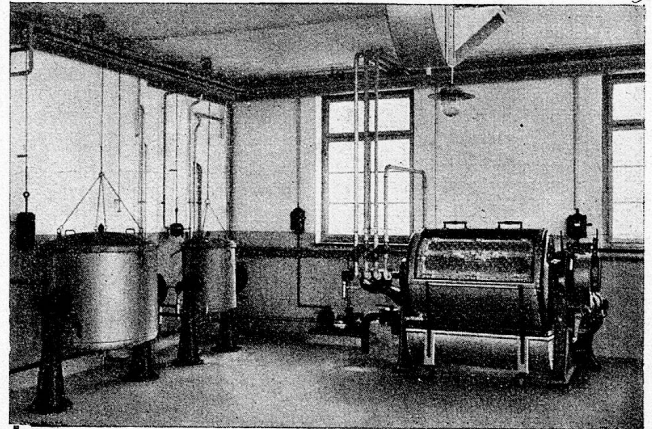

Trebal A.G.
BASEL

Die gute **ROSSHAAR-
MATRATZE**

ist hygienisch
ist unverwüstlich 1500
ist unübertroffen für Spitäler und Anstalten

Verlangen Sie die erstklassigen Fabrikate der
Pferdehaarspinnerei

Roth & Cie. Wangen a. A.

Gegründet 1748

„ROTOR“

WÄSCHEREI-MASCHINEN
für jeden Bedarf in anerkannt erstklassig. Qualität

Neuheit: Kombinierte Waschmaschine zum Waschen von normaler Wäsche, sowie von **Wollwäsche**. + Patent 179050.