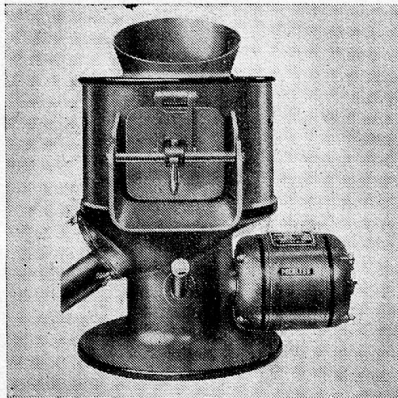

1616

Eine

PEERLESS

**Kartoffel- und
Rübenschälmaschine,**
eine Steckdose und ein Wasserhahn — und Sie können die Arbeit von Stunden in Minuten erledigen.
Leistung: 5 kg per Minute.

Referenzen und Offerten durch