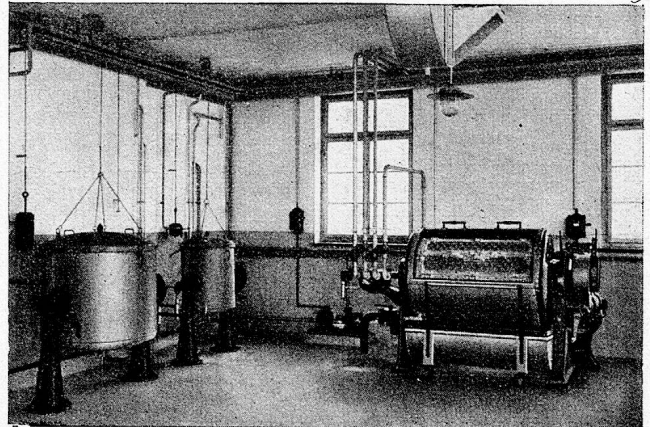

Trebal A.G.
BASEL

Die gute **ROSSHAAR-
MATRATZE**

ist hygienisch
ist unverwüstlich 1500
ist unübertroffen für Spitäler und Anstalten

Verlangen Sie die erstklassigen Fabrikate der
Pferdehaarspinnerei

Roth & Cie. Wangen a. A.

Gegründet 1748

„ROTOR“

WÄSCHEREI-MASCHINEN
für jeden Bedarf in anerkannt erstklassig. Qualität

Neuheit: Kombinierte Waschmaschine zum Waschen von normaler Wäsche, sowie von **Wollwäsche**. + Patent 179050.