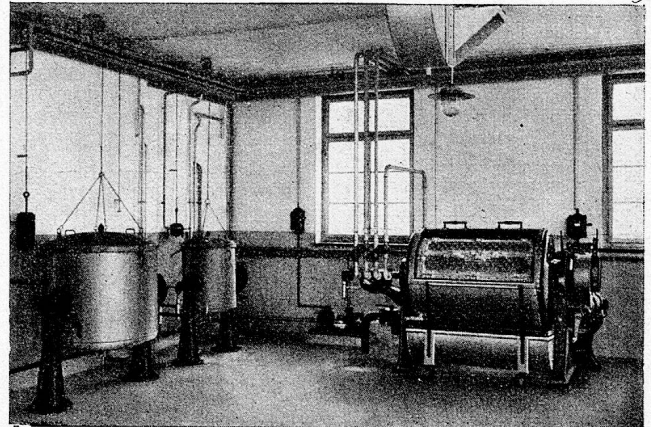

Trebal A.G.
BASEL

Die gute **ROSSHAAR-
MATRATZE**

ist hygienisch
ist unverwüstlich 1500
ist unübertroffen für Spitäler und Anstalten

Verlangen Sie die erstklassigen Fabrikate der
Pferdehaarspinnerei

Roth & Cie. Wangen a. A.

Gegründet 1748

„ROTOR“

WÄSCHEREI-MASCHINEN
für jeden Bedarf in anerkannt erstklassig. Qualität

Neuheit: Kombinierte Waschmaschine zum Waschen von normaler Wäsche, sowie von **Wollwäsche**. + Patent 179050.