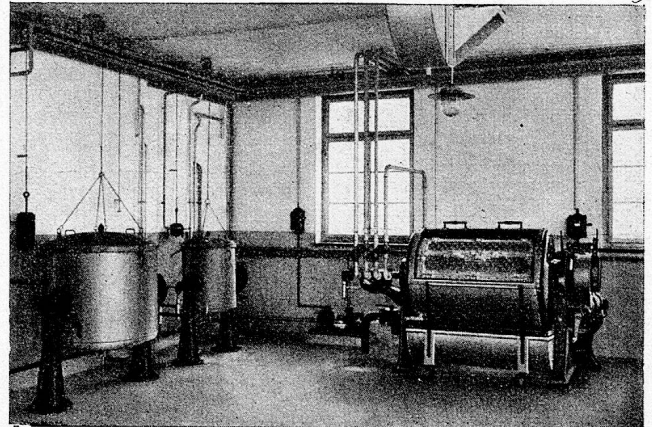

Trebal A.G.
BASEL

Die gute **ROSSHAAR-
MATRATZE**

ist hygienisch
ist unverwüstlich 1500
ist unübertroffen für Spitäler und
Anstalten

Verlangen Sie die erstklassigen Fabrikate der
Pferdehaarspinnerei

Roth & Cie. Wangen a. A.

Gegründet 1748

„ROTOR“

WÄSCHEREI-MASCHINEN
für jeden Bedarf in anerkannt erstklassig. Qualität

Neuheit: Kombinierte Waschmaschine zum
Waschen von normaler Wäsche, sowie von
Wollwäsche. + Patent 179050.

KOMPLETTE ANLAGEN