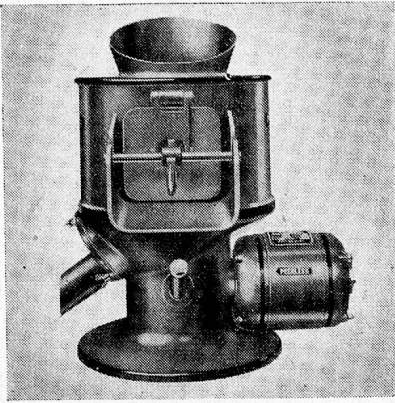

Eine

PEERLESS

**Kartoffel- und
Rübenschälmaschine,**
eine Steckdose und ein Wasserhahn — und Sie können die Arbeit von Stunden in Minuten erledigen.
Leistung: 5 kg per Minute.

Referenzen und Offerten durch