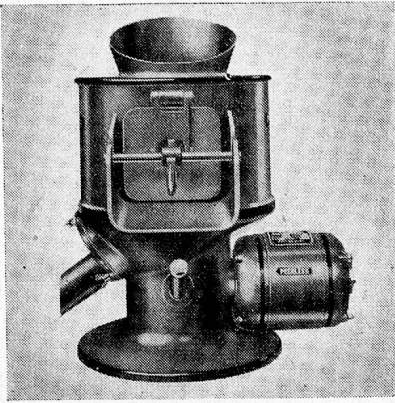

1616

Eine

PEERLESS

**Kartoffel- und
Rübenschälmaschine,**
eine Steckdose und ein Wasserhahn — und Sie können die Arbeit von Stunden in Minuten erledigen.
Leistung: 5 kg per Minute.

Referenzen und Offerten durch