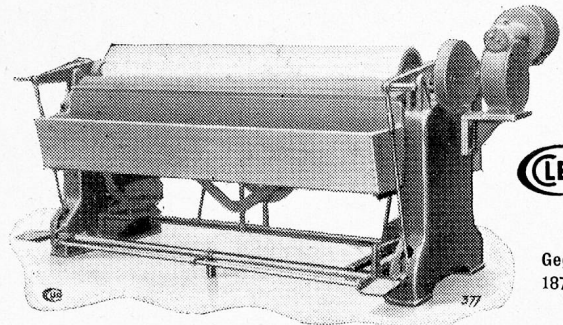

Der mildgesalzene

Hofer-Schinken

eignet sich besonders für die gepflegte Küche des Spitals und der Anstalt. Hoferschinken ist nicht gespritzter Schinken, sondern wird seit 1910 nach einem altbewährten Rezept auf natürliche Art gesalzen. In Dosen von 4 1/2-7 kg. Ohne Sulzbeigabe hergestellt.

DIREKTE LIEFERUNG durch den FABRIKANTEN

SCHINKEN-HOFER, BERN

Gegründet 1903

Gegr.
1872

Wäscherei-Anlagen für Spitäler, Sanatorien, Heil- und Pflegeanstalten
Neue Konstruktionen für wirtschaftl. Betrieb. Vorschläge, Referenzen

A. CLEIS Wäschereimaschinenfabrik **SISSACH**

SIROCCO-KAFFEE

Die beste Bezugsquelle für Grossbetriebe.
Verlangen Sie Muster und Spezialpreise:

Ring-Kaffee, fixfertig Kg. 2.20
Anstalts-Kaffee Kg. 2.40
Frühstück-Kaffee Kg. 2.60

franko von 20 Kg. an nur aus der
Gross-Rösterei
Willimann-Lauber, Luzern 7

„MAHE“ FARBEN UND LACKE

für alle Zwecke

Erhältlich in Pasta und streichfertig zu günstigsten Preisen und nur bester Qualität

Mit höflicher Empfehlung

M. HESSEL, ZÜRICH 3

Lack- und Farbenfabrik, Aemlerstr. 18
Telephon 34.915