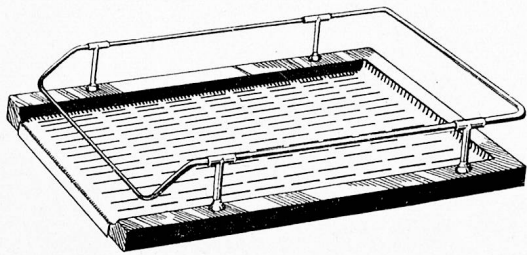

Download PDF: 07.09.2025

ETH-Bibliothek Zürich, E-Periodica, <https://www.e-periodica.ch>

Spültröge und Abtropfbretter

speziell geeignet für Etagen-Offices, in allen Ausführungen und Preislagen

OTTO FIECHTER, Apparatebau, **BASEL**
Feldbergstrasse 119 1293 Telephon 45.058