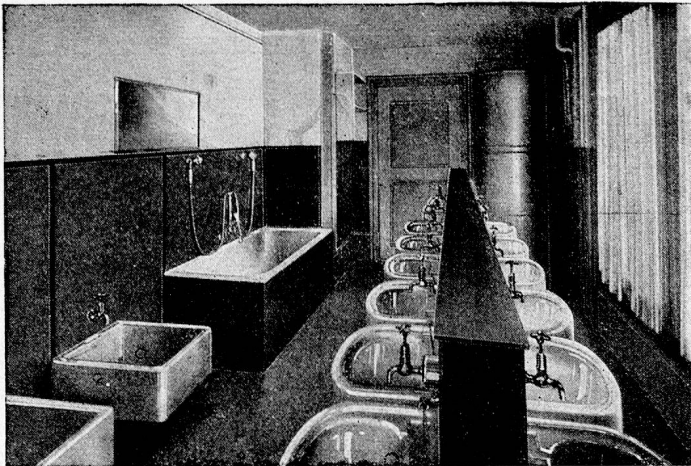

Fabrik: Hofstrasse 535 Telephon 55.650

MD

Schoop & Co.

Zürich 1, Usterstrasse 5, Telephon 34.610

637a

Der hygienische Wandbelag mit
**Glanz-Eternit „Spezial“
oder Eno-Wandplatten**

ist fugenarm, leicht zu reinigen, unverwüstlich und doch billiger. Verschiedene Farben.