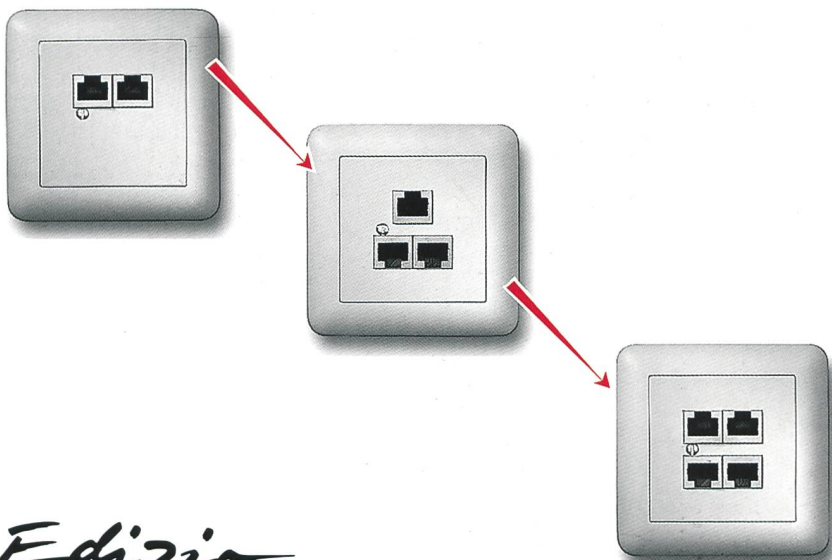

Download PDF: 12.04.2026

ETH-Bibliothek Zürich, E-Periodica, <https://www.e-periodica.ch>

Einfacher, schneller und günstiger

TT83 oder RJ45? Sowohl als auch!

Wollen Sie eine bestehende analog Telefondose (TT83) erweitern mit einem ISDN RJ45-Anschluss?

Nichts einfacher als das: Man nehme einen RJ45-Einsatz des neuen Telefon-Anschluss-Sortimentes «R&M swissline» mit einer Abdeckplatte einen Schraubenzieher und in zwei Minuten ist Ihr neuer Telefonanschluss perfekt.