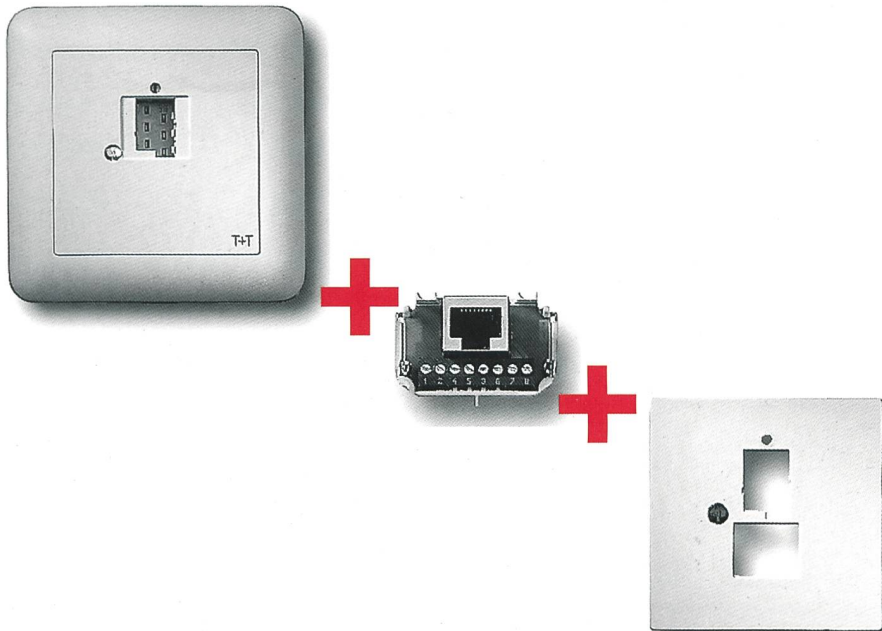

Download PDF: 12.04.2026

ETH-Bibliothek Zürich, E-Periodica, <https://www.e-periodica.ch>

Einfacher, schneller und günstiger

TT83 oder RJ45? Sowohl als auch!

Wollen Sie eine bestehende analog Telefondose (TT83) erweitern mit einem ISDN RJ45-Anschluss?

Nichts einfacher als das: Man nehme einen RJ45-Einsatz des neuen Telefon-Anschluss-Sortimentes «R&M swissline» mit einer Abdeckplatte einen Schraubenzieher und in zwei Minuten ist Ihr neuer Telefonanschluss perfekt.