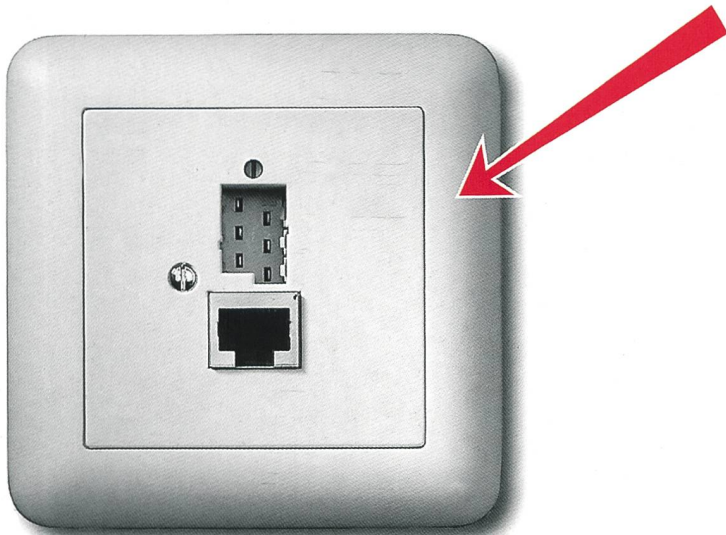

Einfacher, schneller und günstiger