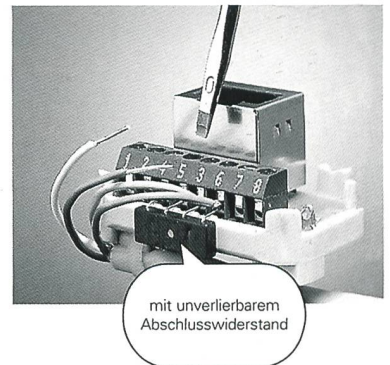

TT83 oder RJ45? Sowohl als auch!

Wollen Sie eine bestehende analog Telefondose (TT83) erweitern mit einem ISDN RJ45-Anschluss?

Nichts einfacher als das: Man nehme einen RJ45-Einsatz des neuen Telefon-Anschluss-Sortimentes «R&M swissline» mit einer Abdeckplatte einen Schraubenzieher und in zwei Minuten ist Ihr neuer Telefonanschluss perfekt.

Was Sie wollen ISDN? Funktioniert natürlich auch.