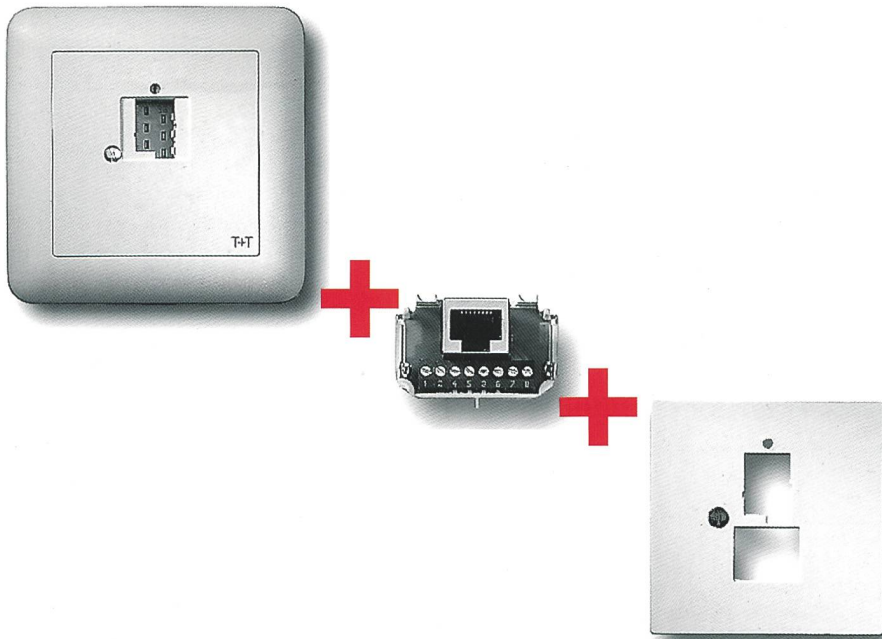

◆ **Web, Multimedia, Telefon**

◆ **The new Technology for Multimedia** **swisscom**

TT83 oder RJ45? Sowohl als auch!

Wollen Sie eine bestehende analog Telefondose (TT83) erweitern mit einem ISDN RJ45-Anschluss?

Nichts einfacher als das: Man nehme einen RJ45-Einsatz des neuen Telefon-Anschluss-Sortimentes «R&M swissline» mit einer Abdeckplatte einen Schraubenzieher und in zwei Minuten ist Ihr neuer Telefonanschluss perfekt.