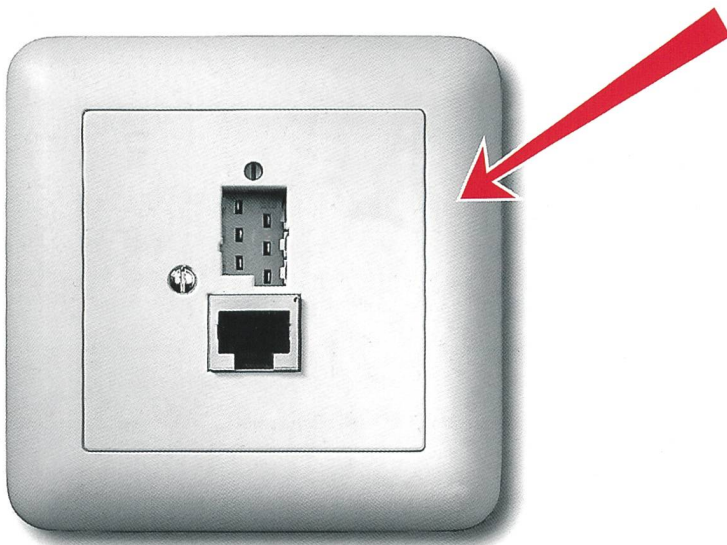

R&Mswissline