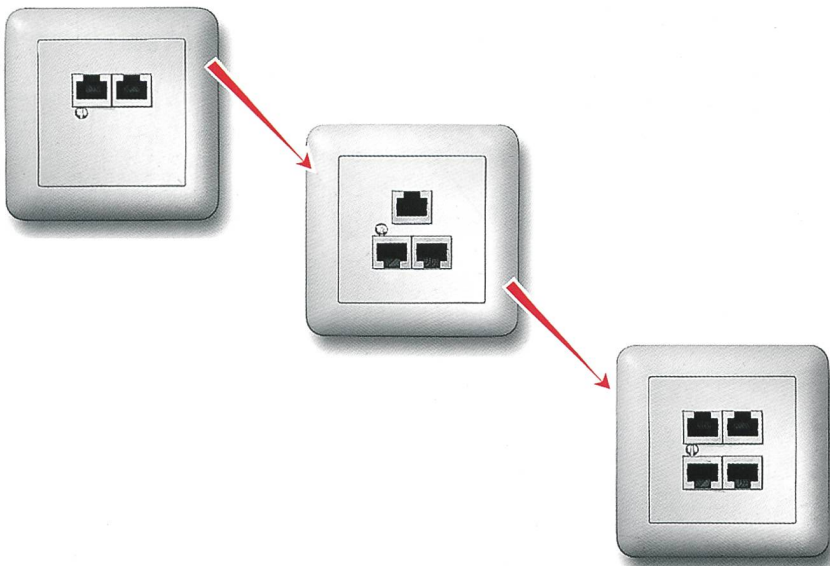

Einfacher, schneller und günstiger

... von Profis für Profis.

Sind Sie neugierig auf das neue «R&M swissline»-Sortiment? Bestellen Sie jetzt Ihren Gratis-Katalog. (Sortiment und Katalog lieferbar ab Januar 1999)

Reichle & De-Massari AG

Binzstrasse 31
CH-8622 Wetzikon
Telefon 01 931 93 20

www.rdm.ch

**Reichle &
De-Massari**