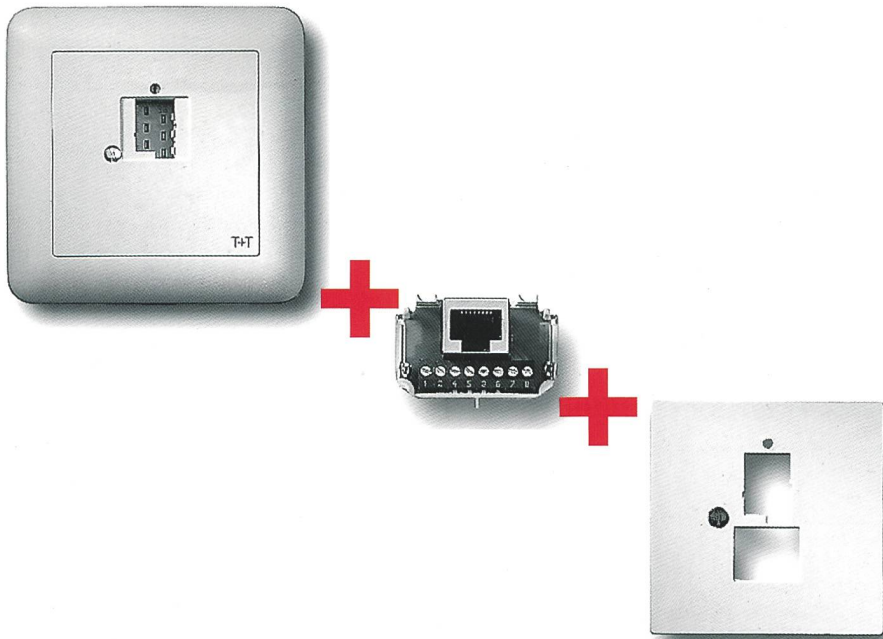

◆ **Web, Multimedia, Telefon**

◆ **The new Technology for Multimedia** **swisscom**

TT83 oder RJ45? Sowohl als auch!

Wollen Sie eine bestehende analog Telefondose (TT83) erweitern mit einem ISDN RJ45-Anschluss?

Nichts einfacher als das: Man nehme einen RJ45-Einsatz des neuen Telefon-Anschluss-Sortimentes «R&M swissline» mit einer Abdeckplatte einen Schraubenzieher und in zwei Minuten ist Ihr neuer Telefonanschluss perfekt.