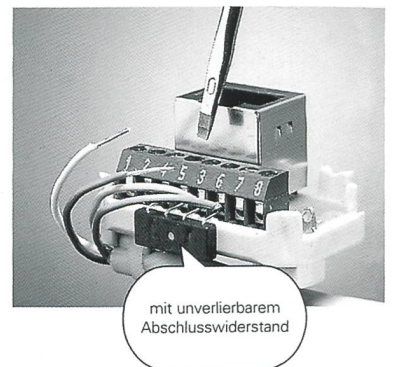

R&Mswissline