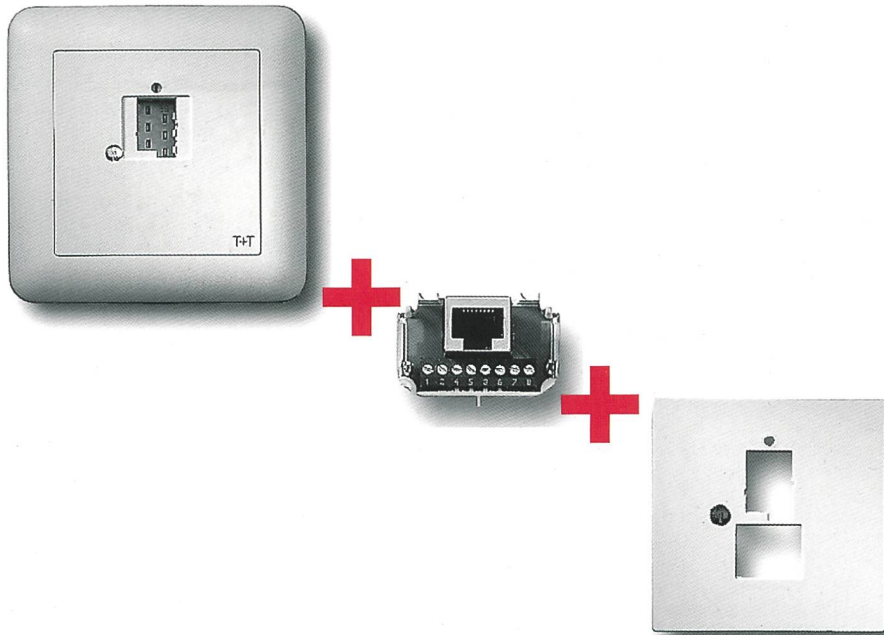

## TT83 oder RJ45? Sowohl als auch!

Wollen Sie eine bestehende analog Telefondose (TT83) erweitern mit einem ISDN RJ45-Anschluss?

Nichts einfacher als das: Man nehme einen RJ45-Einsatz des neuen Telefon-Anschluss-Sortimentes «R&M swissline» mit einer Abdeckplatte einen Schraubenzieher und in zwei Minuten ist Ihr neuer Telefonanschluss perfekt.