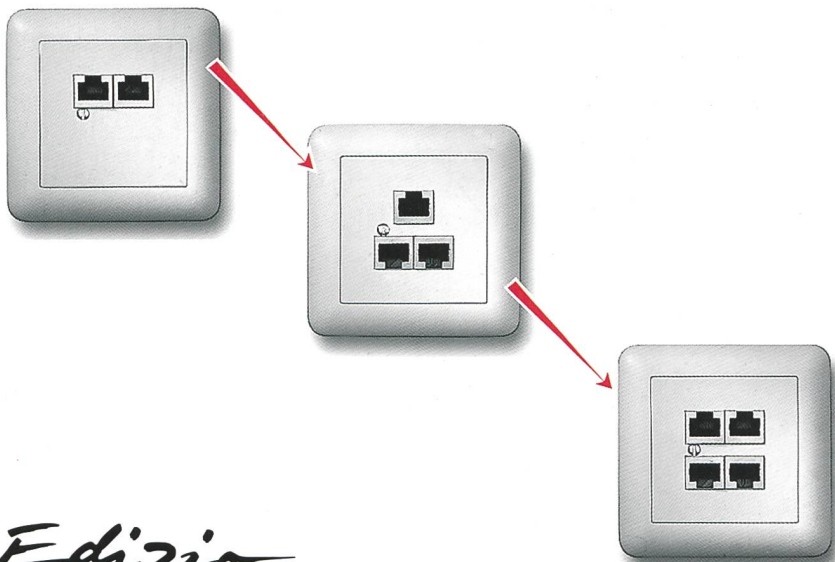

... von Profis für Profis.

Sind Sie neugierig auf das neue «R&M swissline»-Sortiment? Bestellen Sie jetzt Ihren Gratis-Katalog. (Sortiment und Katalog lieferbar ab Januar 1999)

Reichle & De-Massari AG

Binzstrasse 31
CH-8622 Wetzikon
Telefon 01 931 93 20

www.rdm.ch

R&M

Edizio
by
FELLER