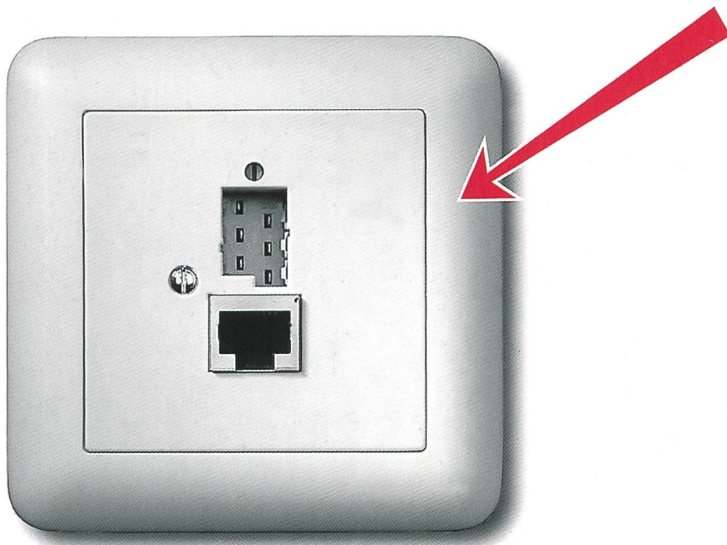

R&Mswissline

Einfacher, schneller und günstiger