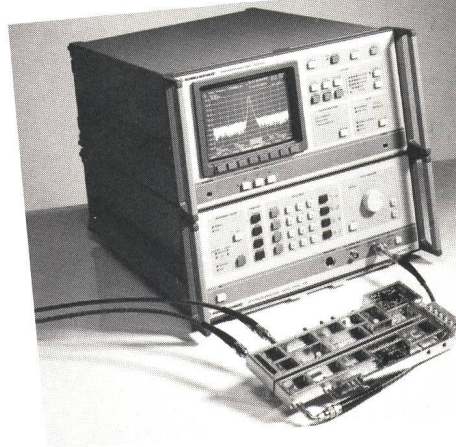

Peyer AG
peyerenergie

Wartungsfrei über Jahrzehnte

peyer Anschluss- und Verteilkasten für Kommunikations- und Signalanlagen mit PTT-kompatiblen Montagegestell sind im Vakuum-Pressverfahren hergestellt. Ihre totale Sandwich-Bauweise aus modernem Verbundwerkstoff mit Hartpolyurethan-Kern und allseitig geschlossene Kanten garantiert für:

- Hochwirksame Wärmeisolation und dadurch keine Bildung von Kondenswasser, damit Schutz der eingebauten Geräte vor Korrosion
- Enorme, dauerhafte, dimensionale Stabilität, Elastizität und Stossfestigkeit
- Witterungs- und Tropenbeständigkeit

peyerenergie
CH-8832 Wollerau
Telefon 01/784 46 46
Telex 875 570 pey ch
Fax 01/784 45 15

Spectrum Analyser FSB

- Frequenzbereich 100 Hz - **5 GHz**
- Eigenrauschen < -145 dBm (6 Hz)
- Intermodulation > 100 dB
- Phasenrauschen < -110 dBc/Hz bei 1 kHz
- Anwendungen in CEPT, Mobilfunk, Richtfunk, Satelliten

ROHDE & SCHWARZ

ROSCHI
Telecommunication AG

CH-3063 Ittigen, Postfach
Telefon 031 58 90 11
Fax 031 58 81 01, Tx 911 759

Generalvertretung
und Service
für die Schweiz