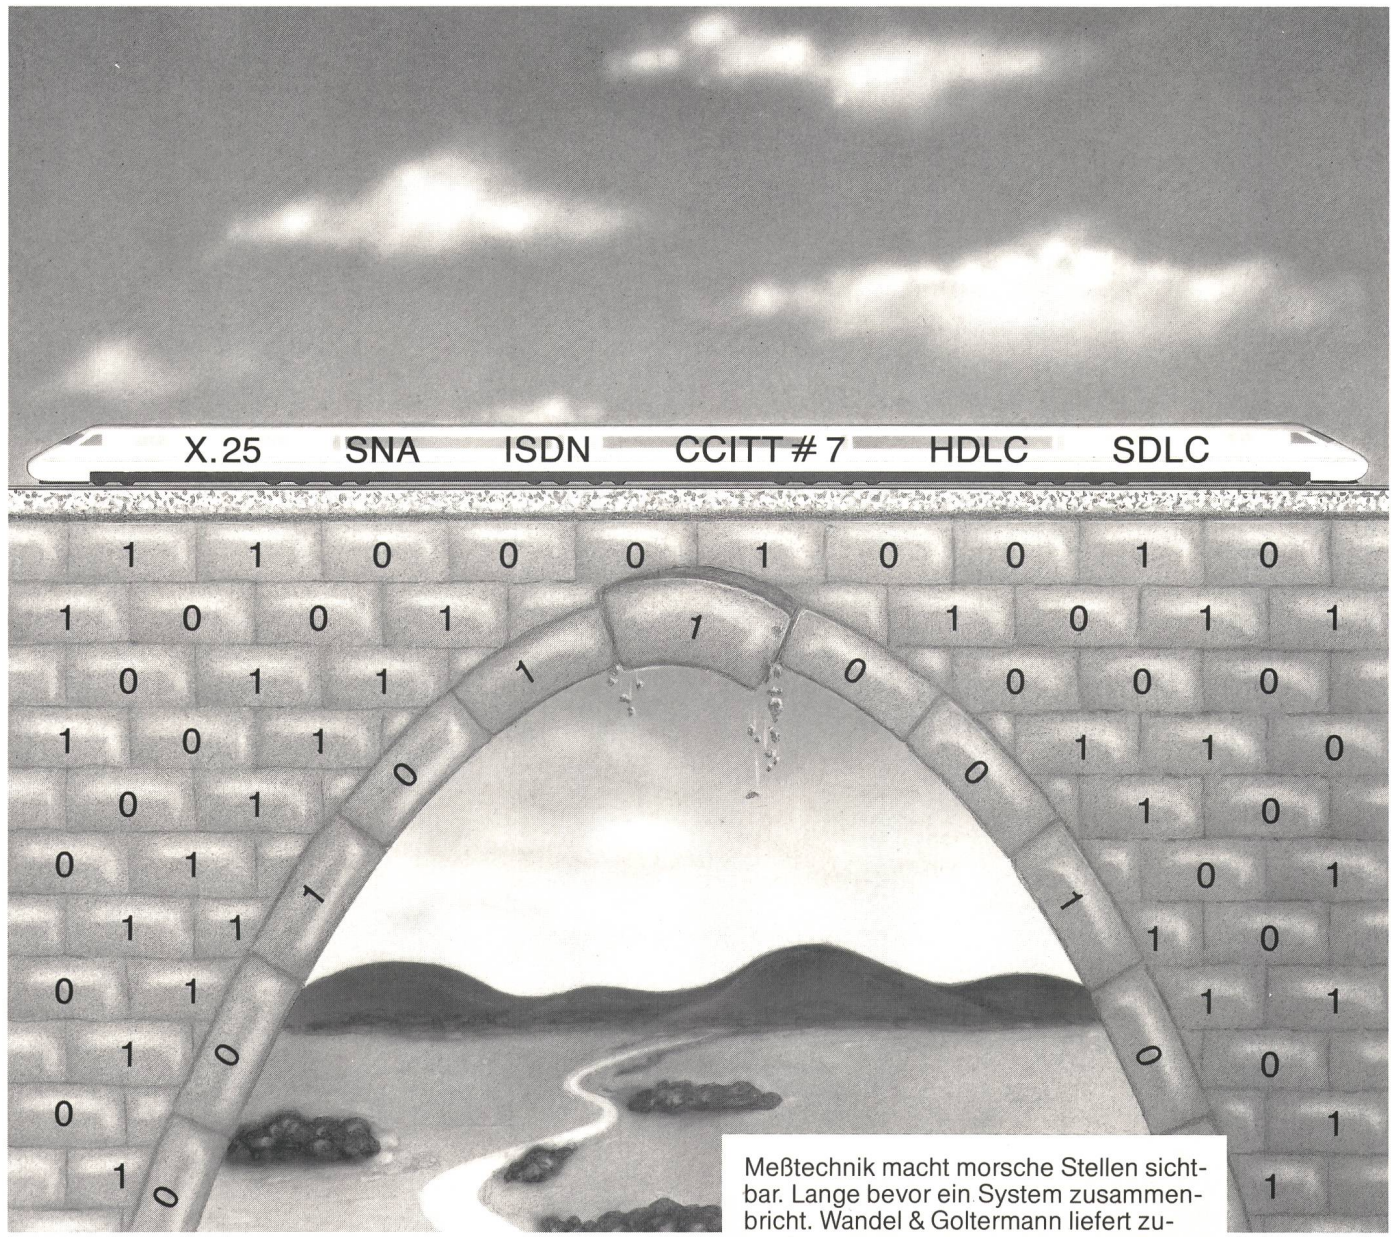

In der Datenübertragung kommt es auf jedes Bit an!

Meßtechnik macht morsche Stellen sichtbar. Lange bevor ein System zusammenbricht. Wandel & Goltermann liefert zukunftsorientierte Meßgeräte für die Datentechnik. Vom robusten Schnittstellentester über kompakte Datenanalysatoren bis zum flexiblen System für die Datennetz-Diagnose. Meßtechnik, die Solidität in einen Markt bringt, in dem es auf Zuverlässigkeit ankommt. Wo modulare Konzeption und konsequente Produktpflege so wichtig sind, um dem steigenden Datenaufkommen mit den optimalen Meßgeräten begegnen zu können. Fragen Sie nach der Meßtechnik, auf die sich namhafte Banken und Fluggesellschaften verlassen.

Wandel & Goltermann (Schweiz) AG, Postfach 254
3000 Bern 25, Tel. 031-42 66 44, tlx. 912 350 wgch
Ich wünsche
☐ Unterlagen über Ihre Datenmeßtechnik
☐ ein unverbindliches Beratungsgespräch
Name .....
Firma .....
Straße .....
Ort .....
Telefon ..... D 1.89/VMW/04/BW/CH