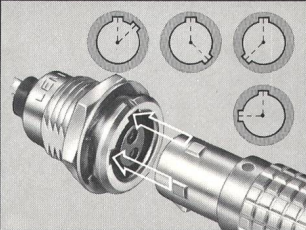

Eine große Auswahl der Winkel bei den Schlüsselnocken erhöht die Anwendungsmöglichkeiten.