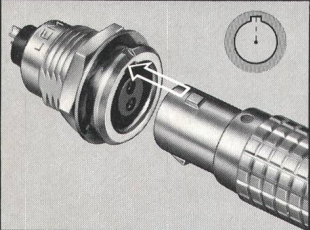

## Serie B

Eine neue Serie von LEMO-Steckverbindungen mit Führungsnocken und verschiedenen Möglichkeiten von Schlüsselnocken. Kontakte zum Löt- oder Krimpen. Diese professionelle Stecker-Serie von 2 bis 80 Kontakten ist für abgeschirmte oder nicht abgeschirmte Kabel mit einem Außendurchmesser von 1,5 mm bis zu 25 mm vorgesehen.