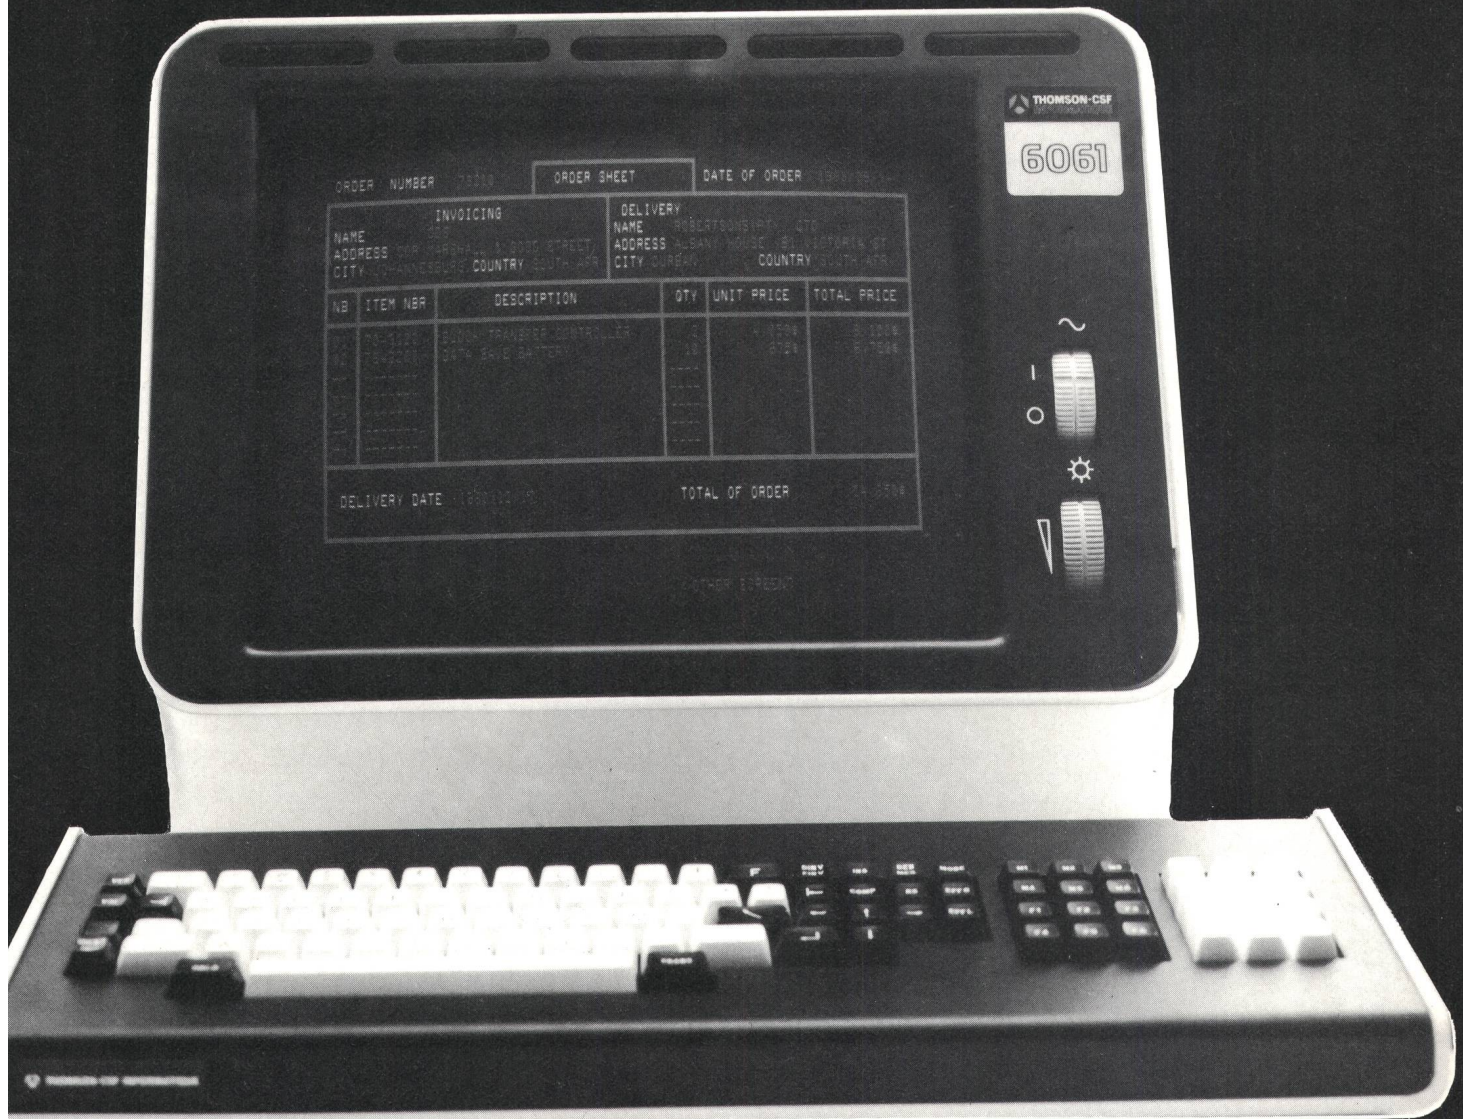

TERMINALS MIT "BUCHSTABLICHEM" CHARAKTER

THOMSON-CSF ist Frankreichs führender Konstrukteur und Hersteller von Bildschirm-Terminalsystemen.

In über 20 Ländern sind mehr als 8000 Terminals an die wichtigsten Computertypen angeschlossen und werden in den wichtigsten Presseagenturen der Welt eingesetzt.

All diese Terminals können mit verschiedenen Schriftarten arbeiten :
lateinisch, kyrillisch, arabisch, Farsi...

THOMSON-CSF
INFORMATIQUE

THOMSON-CSF DEPARTEMENT ACTIVITES PERI-INFORMATIQUES
LA BOURSIDIERE RN 186 - 92350 LE PLESSIS-ROBINSON - Tél. (1) 630.21.71

MODULATOR SA

In der Schweiz MODULATOR SA, 3097 Liebefeld-Bern