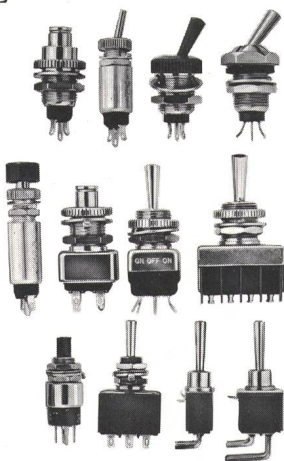

ca. 1 : 2
DJET / DJETECO

Baureihe Djet «professionell»: massive Gold- oder Silber-Springkontakte; max. 220 VAC 1,5A ohm'sche Last; Kontaktwiderstand max. 10 Milliohm bei 2V 1A während 20'000 Schaltungen garantiert; Ausführungen 1-, 2- und 4-polig, 2 oder 3 Schaltstellungen.

Baureihe Djeteco «industriell»: Wippkontakte aus Silber oder vergoldet; max. 250 VAC 3A; Kontaktwiderstand unter 10 Milliohm bei 2V 1A (Neuzustand); Ausführungen 1-, 2-, 3- und 4-polig, 2 oder 3 Schaltstellungen.

Aktiengesellschaft

PRECIMATION

Spitalstrasse 12 — 2501 Biel
Tel. 032 223 223 Tx 34 222 preci ch