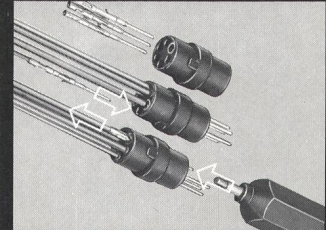

## Serie B

Eine neue Serie von LEMO-Steckverbindungen mit Führungsnocken und verschiedenen Möglichkeiten von Schlüsselnocken. Kontakte zum Löt- oder Krimpen. Diese professionelle Stecker-Serie von 2 bis 80 Kontakten ist für abgeschirmte oder nicht abgeschirmte Kabel mit einem Außendurchmesser von 1,5 mm bis zu 25 mm vorgesehen.

Die Führungsnocke verhindert jegliche falsche Handhabung.

Eine große Auswahl der Winkel bei den Schlüsselnocken erhöht die Anwendungsmöglichkeiten.

Die Krimpung der Kontakte in der Serie B ist mit der genormten Krimpzange MIL-M22520 möglich.

Schnelligkeit bei der Montage ist der hauptsächlichste Vorteil der Krimpkontakte