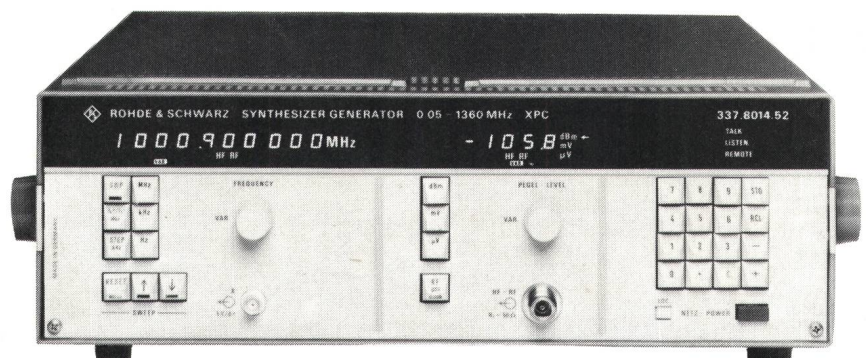

## SYNTHESIZER GENERATOR XPC 0,05...1350 MHz

- Voll programmierbarer  
Synthesizer Generator
- Grosser Frequenzbereich  
50 kHz...1360 MHz
- 0,1 bis 1 Hz Frequenzauflösung
- Hohe spektrale Reinheit
- Grosser Ausgangspegelbereich  
+ 13 dBm...- 143 dBm
- Digitales Wobbeln
- Kurze Frequenzumschaltzeit
- Datensicherung bei Netzausfall