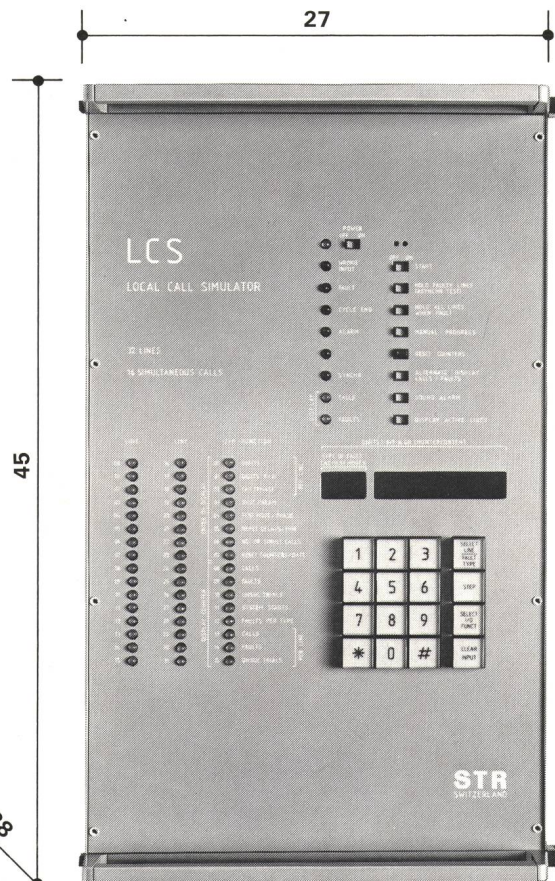

Markant sicherer als jeder elektromechanische Simulator.

Der LCS verursacht kaum Eigenfehler, denn Elektronik arbeitet nun mal deutlich präziser.

Vollelektronisch statt elektromechanisch.

Mikroprozessoren übernehmen die Funktionen der bisherigen störungsanfälligen Relais und erbringen die Kapazität, Genauigkeit und Zuverlässigkeit, die auch die weltweit eingesetzten, bewährten STR-Anrufsimulatoren UCS für Transitzentralen auszeichnen.

Gleichzeitig bis 32 Anschlüsse.

Dabei können 16 Anrufe simultan hergestellt werden. Sind mehr gleichzeitige Anrufe nötig, lassen sich mehrere LCS parallel und synchronisiert betreiben.

Fehleranalyse.

Aufgedeckte Leitungsfehler werden auf einer Leuchtanzeige dargestellt. Zudem führt der LCS in Verbindung mit dem Drucker ein statistisch auswertbares Protokoll. Damit eignet sich der LCS für die Ermittlung der Dienstqualität bei der Installation, vor Inbetriebnahme und beim Unterhalt jeder Ortszentrale.

Selbsttätig, störungsfrei, ohne Überwachung.

Das integrierte Selbstprüfungsprogramm weist eine allfällige Betriebsstörung augenblicklich aus.

Aussenmasse: 45 x 38 x 27 cm.

Sein Gewicht: 16 kg.

Das Gerät ist für den mobilen Einsatz konzipiert, entsprechend handlich, durch und durch robust und wartungsfrei.

Informationen über LCS ☐

Informationen über UCS ☐

STR sendet sie Ihnen gerne.

Standard Telefon und Radio AG
8055 Zürich
Friesenbergstrasse 75

Firma _____

Adresse _____

Zuständig _____

Standard Telefon und Radio AG

STR
Ein ITT-Unternehmen