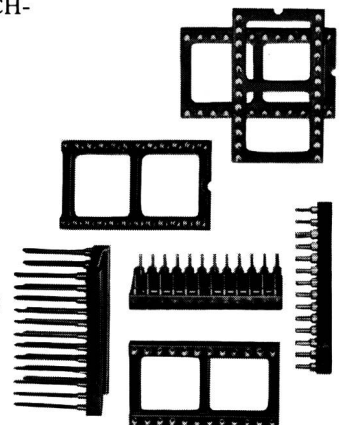

....DANN LIEGEN SIE MIT DEM PRECI-DIP RICHTIG.

ER HAT GEDREHTE KONTAKTE. DICHT BEIM LOETEN.

ER HAT DIE KURZE KONTAKTFEDER. DAS IST SICHERER.

ER IST ANREIHBAR. ALLSEITIG. IM 2,54ER RASTER.

ER LAESST DEN BLICK FREI AUF DIE LEITERPLATTE.