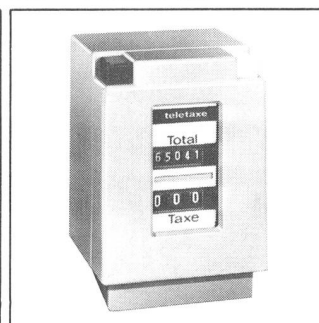

SODECO-SAIA

Grand-Pré 70 CH-1211 Genf 16 (Schweiz) Tel. 022-3355 00 Telex 22333

Ein Unternehmen der Landis & Gyr - Gruppe

Gebührenzähler für Telefonzentralen

Gebührenmelder TELETAXE für Abonnenten (Tischmodell oder Wandmontage)