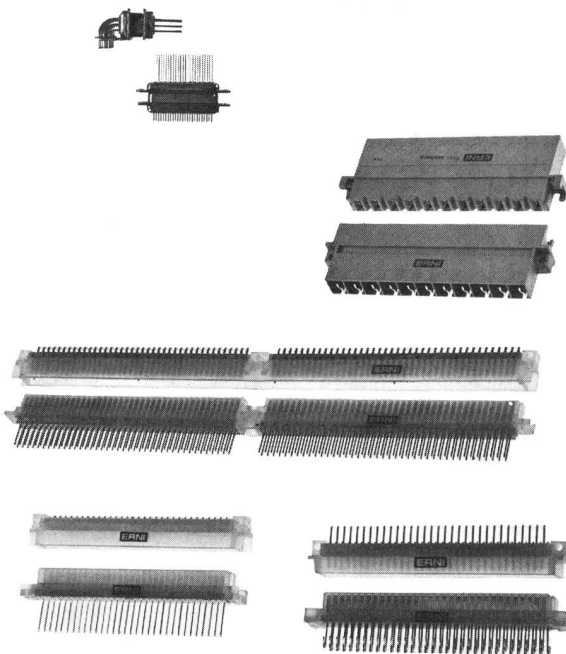

Steckverbinder Serie TMC

In Anlehnung an DIN 41612
Lötanschlüsse, Mini-Wire-Wrap-Stiften, Printmontage

Steckverbinder Serie STV-311

Nach DIN 41612
11-poliger Starkstrom-Steckverbinder für 20 A

Steckverbinder Serie STV-2160

160-poliger Steckverbinder mit Mini-Wire-Wrap-Stiften
für Doppel-Europakarten

Steckverbinder Serie STV-2/3-M

32-, 64- und 96-polig nach DIN 41 612
Mini-Wire-Wrap (0,6 x 0,6 mm)
Lötösen, «Motherboard»-Verdrahtung, usw.

ERNI + Co. Elektro-Industrie
CH-8306 Brüttisellen (Zürich)
Telephon 01/833 33 33
Telex 53 699

ERNI

ERNI + Co. für Qualität, anwendungstechnische Beratung,
äusserst günstige Preise, schnelle Lieferung