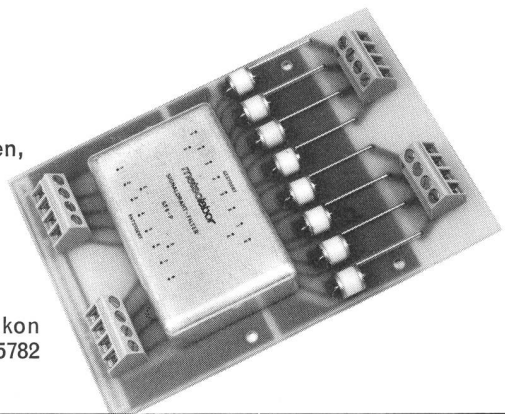

Blitzschutz für Elektronik

Der Überspannungs- und Störspannungsschutz USS 8 schützt Ein- und Ausgänge elektronischer Geräte vor Überspannungsspitzen, wie sie bei Blitzschlägen in Signalleitungen auftreten. Selbst CMOS-bestückte Geräte können wirksam geschützt werden. Andere Typen, z. B. für 220 V $\approx$, sind in Vorbereitung. Unsere Schaltungen sind auch für EMP-Anwendungen geeignet.

meteolabor ag

Ingenieur-Unternehmung für Elektronik

Hofstrasse 92, 8620 Wetzikon
Tel. 01 / 77 78 88; Telex 75782

LANCIER-MASCHINEN AG
2545 Selzach
Telefon 065 61 22 67 Telex 34 762

Abdichtringe für mit Kabel:

1. belegte
   - unbelegte
2. Kabelkanal-Züge

ARNOLD Freileitungsbau/Kabelanlagen
2545 Selzach
Telefon 065 61 21 24 Telex 34 762

Montage von Antennen
Verlegung von Koaxkabeln