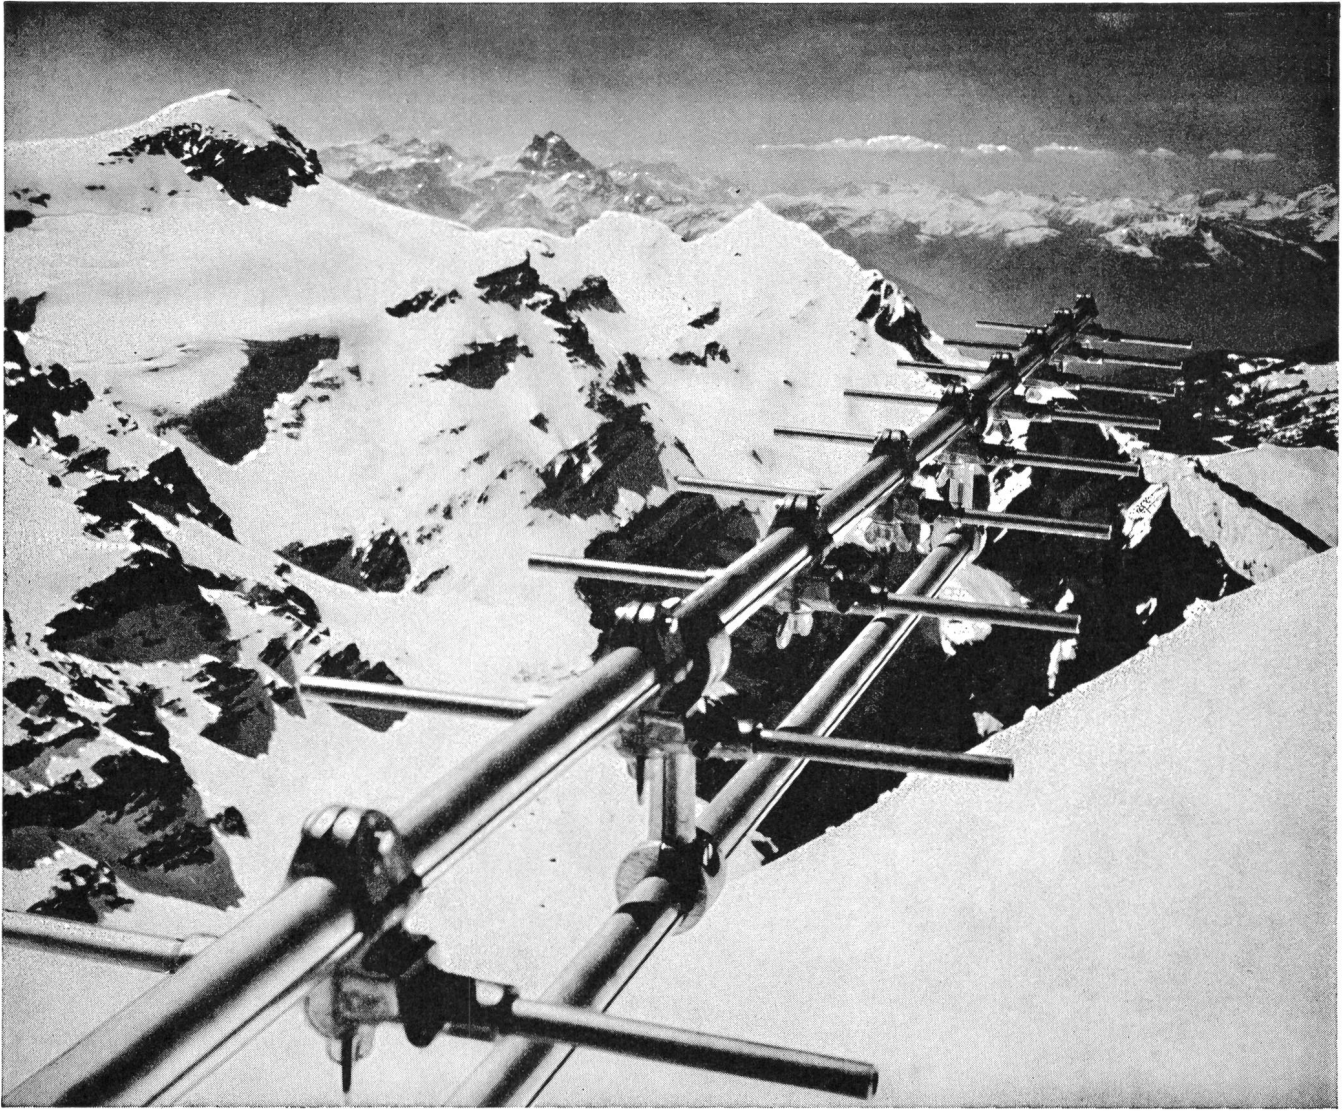

138 167. VI

Zuverlässige
**Nachrichtenübertragung durch
Brown Boveri Funkanlagen**

VHF/UHF Radiotelephone
für Übertragung
eines Telephoniekanales
und/oder mehrerer Fernwirksignale

UHF-Richtstrahlgeräte
für gleichzeitige Übertragung
mehrerer Telephoniekanaäle
oder eines Musikkanaals

Anwendungsgebiete:

Öffentliches Telephon- und Telegraphennetz
Presse Agentur
Elektrizitäts-, Gas-, Wasser- und Ölversorgungsbetriebe
Polizei, Feuerwehr, Zivilschutz usw.
Land-, See- und Lufttransporte
Baustellen- und Werkfunk

Aktiengesellschaft Brown, Boveri & Cie., Baden