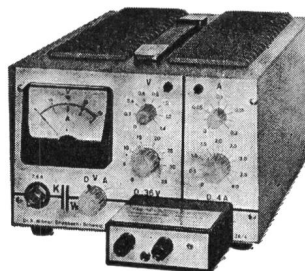

Ein Qualitätsprodukt der Firma
VELECTRA AG - 2501 Biel / Bienne
Tel. 032 / 2 48 23

Stabilisierte Speisegeräte

Typenreihe TE «Half Rack»

Spannungen bis 300 V ■ Ströme bis 4 A ■ Leistungen bis 150 W
■ Spannungs- und Stromstabilisierung ■ Anzeigelampen ■ Grob- und Feineinstellung ■ Überspannungs-/Überstromschutz ■ Einbau in 19" Rack möglich