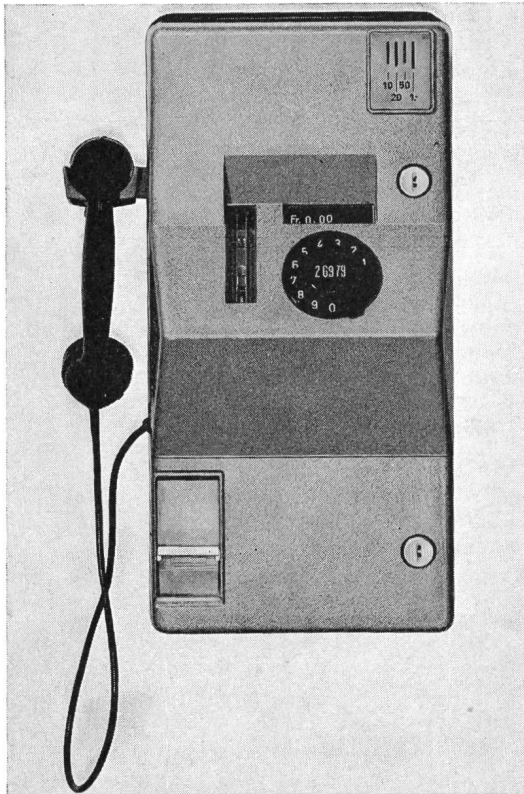

Telephon-Münzautomat für Zeitimpuls-Zählung