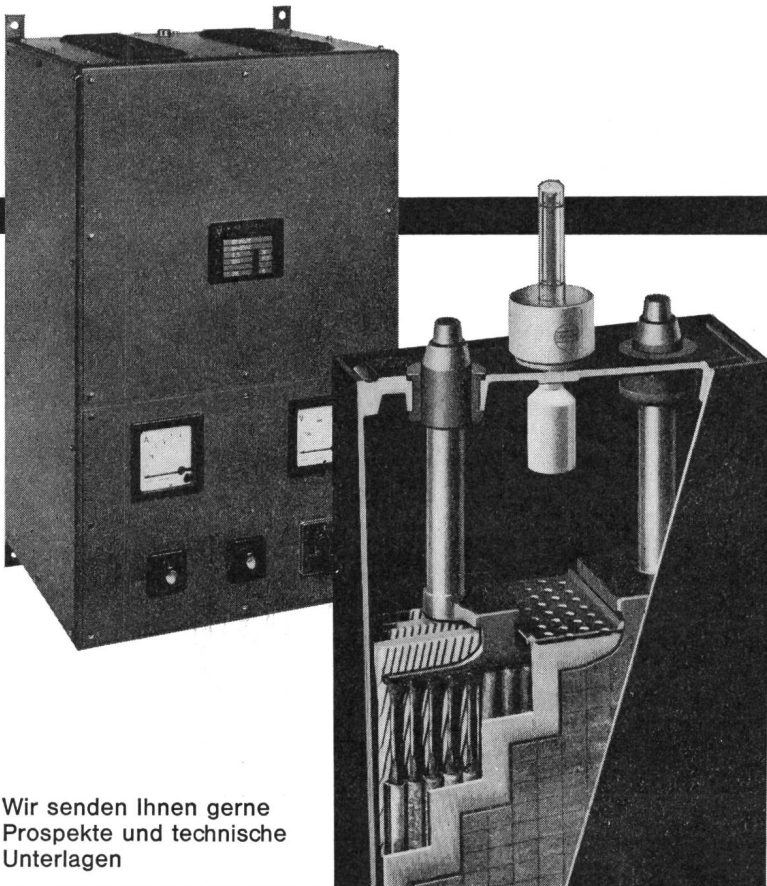

OERLIKON PAM

Die stationäre Röhrchenplatten-Batterie

für Telefonzentralen
Elektrizitätswerke
Notbeleuchtung
Fernmelde-, Signal- und
Sicherungsanlagen.

In unseren modern eingerichteten
Werkstätten fabrizieren
wir die passenden
Gleichrichter

Accumulatoren-Fabrik Oerlikon
8050 Zürich Tel. 051 / 46 84 20

Wir senden Ihnen gerne
Prospekte und technische
Unterlagen