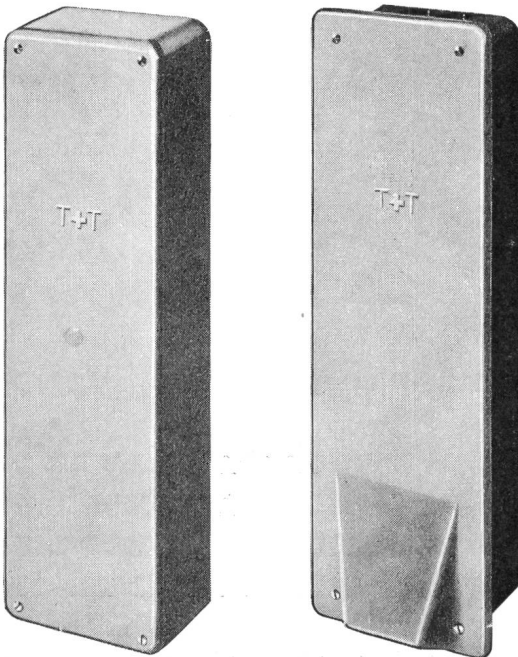

Tel.: (042) 21 45 55

Draht + Seile

für Freileitungen

SELVE THUN

MAAG

Kombinierter Anschluss- und Verteilkasten
mit 72 x 2 Klemmen

Nr. 3530/72 x 2
für Aufputzmontage

Nr. 2450/72 x 2
für Unterputzmontage