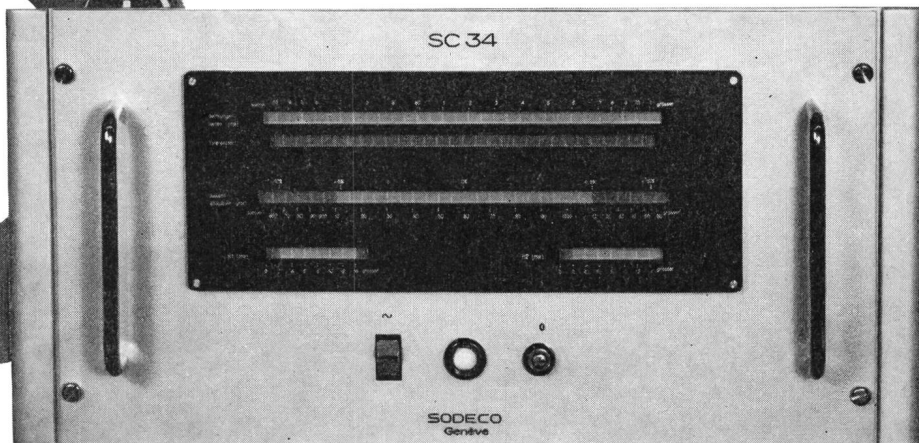

Prüfgerät für Nummernschalter

Als Hersteller von hochwertigen Nummernschaltern haben wir, in Zusammenarbeit mit der Schweizerischen PTT, ein vollautomatisches Prüfgerät entwickelt, das sowohl für Laborarbeiten, wie für die Eingangskontrolle bei Ablieferung von grossen Serien von Wählscheiben, sowie für Begutachtung der Funktionsgüte gebrauchter Nummernschalter wertvolle Dienste leistet. Dieses Gerät ist inzwischen in unser Normal-Herstellungsprogramm aufgenommen worden. Es wurde bereits im In- und Ausland mit bestem Erfolg eingesetzt und hat sich bei PTT-Verwaltungen und Herstellern von Nummernschaltern bewährt.

Automatische Messung der Gesamtablaufszeit von 10 Impulsen • Messung der Dauer jedes einzelnen Impulses und automatische Berechnung der zulässigen Toleranzgrenzen • Kontrolle der Hilfskontakte • Leicht ablesbare Anzeige durch Leuchtfelder • Hochpräzise Zeitmessung mit Quarzoszillator.

SODECO

Société des Compteurs de Genève

Grand-Pré 70

Telefon (022) 33 55 00

**Biennophone
Celerina 6400**

Fr. 485.-