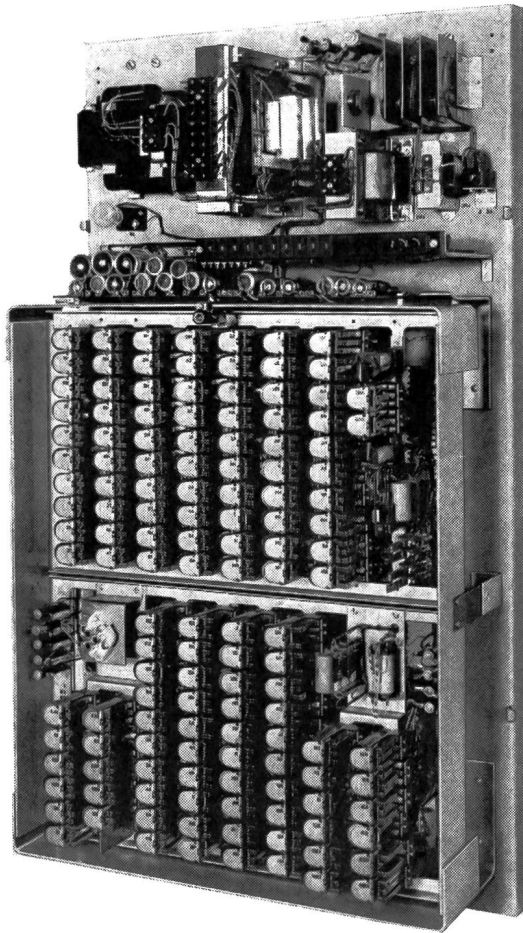

**Download PDF:** 04.04.2026

**ETH-Bibliothek Zürich, E-Periodica, <https://www.e-periodica.ch>**

**Die moderne, vollautomatische Kleinzentrale für 2 Amtsleitungen und 6 Teilnehmer**

Gleichzeitig 2 Amts- und eine interne Verbindung möglich – Rückfrage während einer Amtsverbindung unabhängig vom internen Verbindungsweg – Betrieb wahlweise mit oder ohne Bedienungsstation – Amtsverkehr kann mit einer Kontrollstation mit Mithör- und Mitsprechmöglichkeit überwacht werden – Halb- oder Vollamtsberechtigung für jede Teilnehmerstation beliebig schaltbar – Alle Stationen in Einschleifen-Schaltung mit Erdtaste – Grosse Reichweite aller Stationen ( $2 \times 250 \Omega$  Leitungswiderstand) – Speisung aus dem Wechselstromnetz – Zusatzgerät für Batteriespeisung mit automatischer Umschaltung auf Batterie bei Netzausfall – Geräuschloser Betrieb – Radiostörfrei