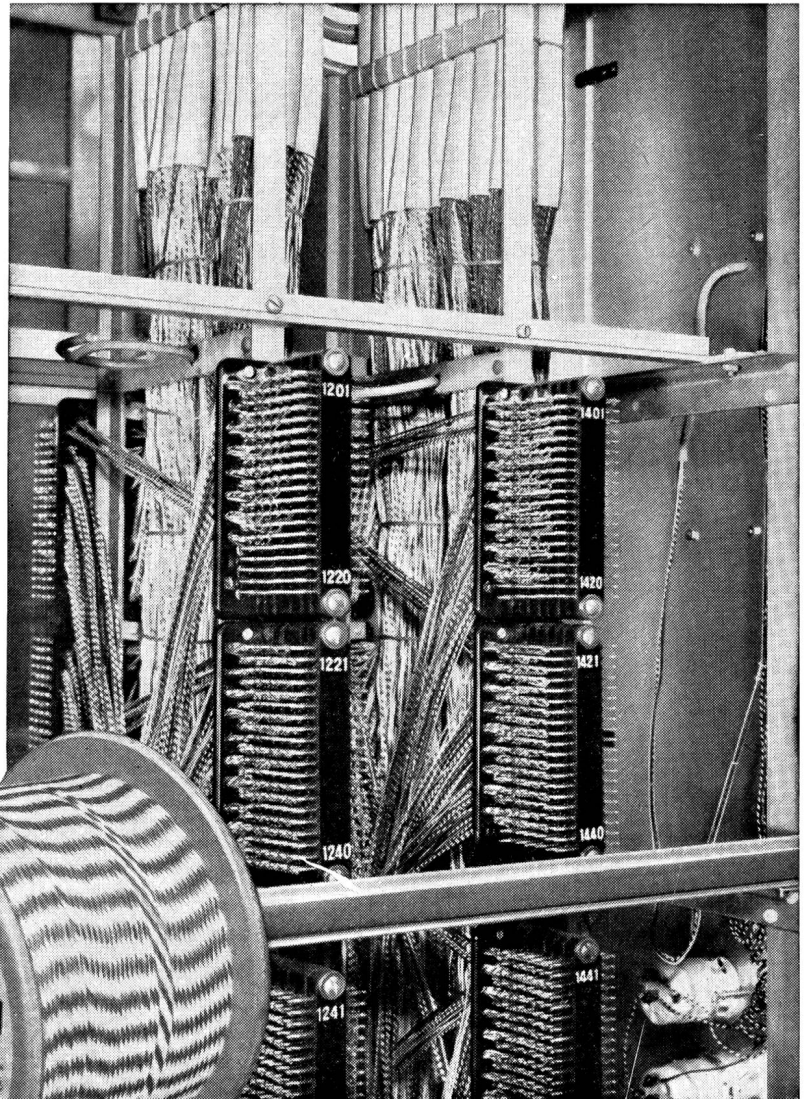

ISOLA

Schweizerische Isola-Werke
Breitenbach