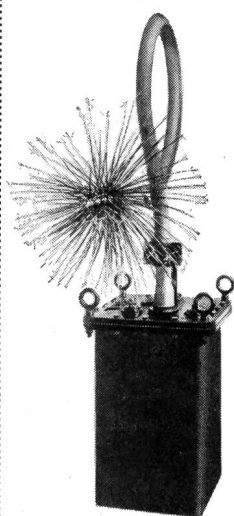

Bobines Pupin et translateurs

Caisson Pupin