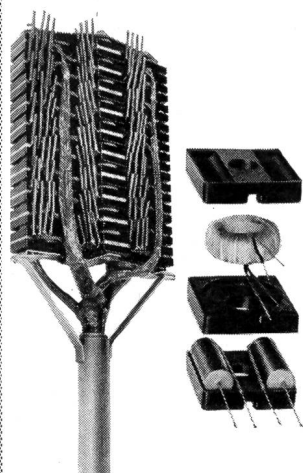

Modelle für Niederspannungsfilter mit kleiner Kapazitätstoleranz und sehr guter Stabilität.

OERLIKON-PAM

die neue stationäre Röhrenplatten-Batterie
im Operationssaal

Accumulatoren-Fabrik Oerlikon Zürich 50

Wir senden Ihnen gerne Prospekte und technische Unterlagen

Bobines Pupin et translateurs

Caisson Pupin

Translateurs de ligne

Manchon Pupin combiné TDHF
(en montage)

Hasler AG Bern

Leistungsfähige Draht- verbindungen in der Armee