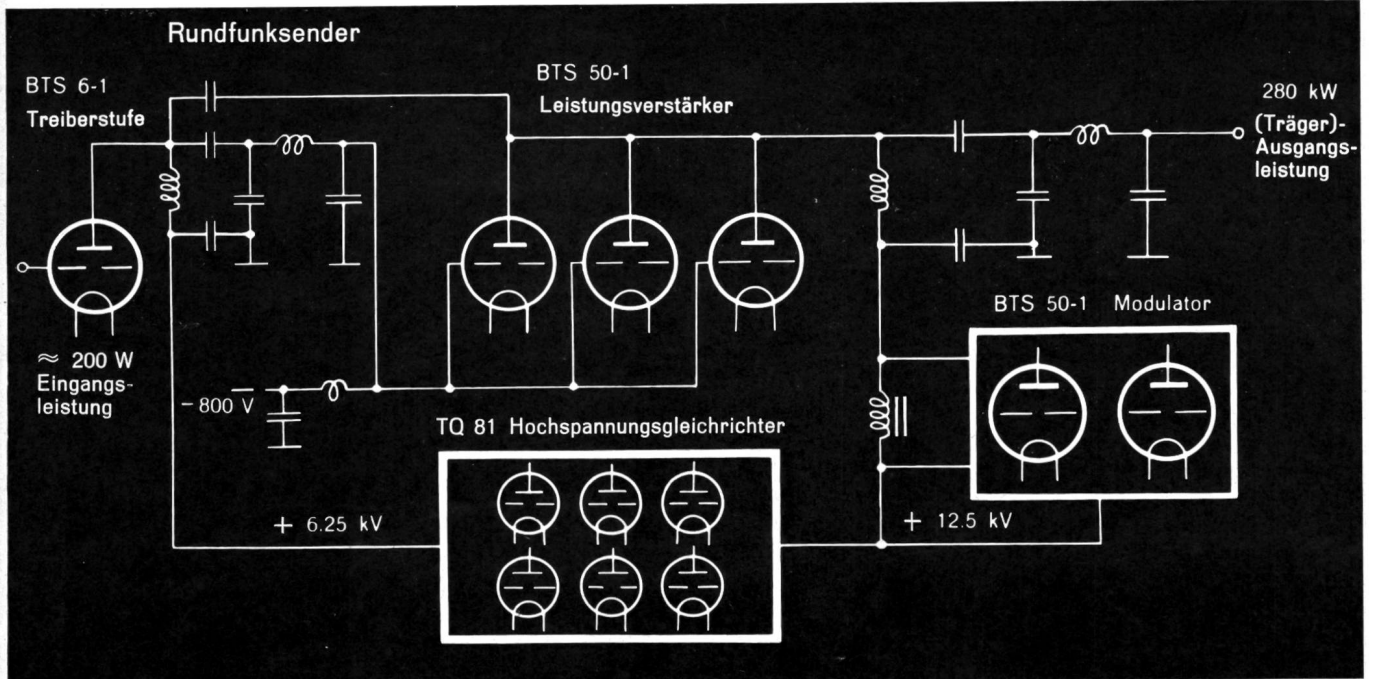

98772.VI

400 kW

Komplette Reihe Leistungs-Sendetrioden

(Luft-, wasser- oder siedegekühlt)

24 kV, 45 A

Komplette Reihen Hochspannungs-Gleichrichter-röhren und Thyatronen

● Verlangen Sie bitte Beratung und nähere Unterlagen