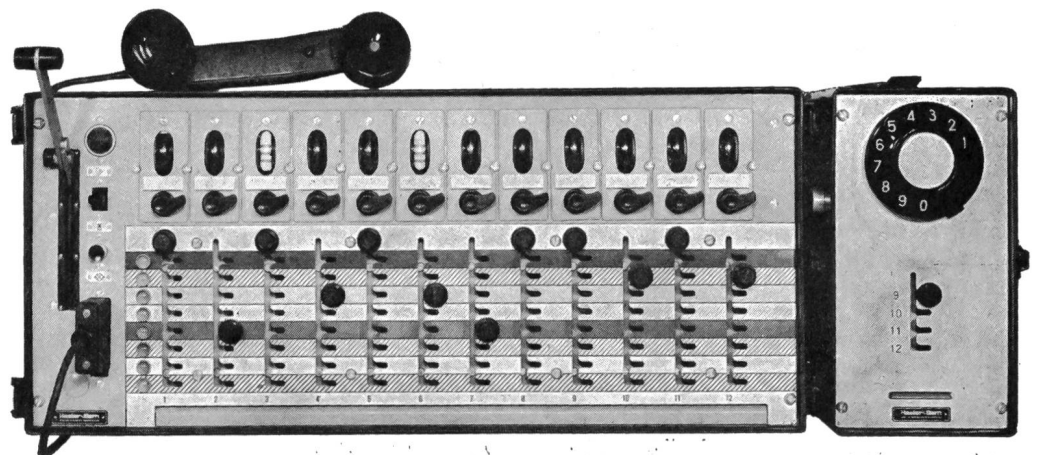

Leistungsfähige Draht- verbindungen in der Armee

Die schnurlose Einheits-Feldtelefonzentrale «Hasler» gewährleistet den Aufbau rascher und zuverlässiger Verbindungen.

Sie ist handlich, robust und leicht. Der schnurlose Koordinatenvermittler gestattet eine einfache Bedienung und übersicht-

liche Darstellung der Verbindungswege. Neu ist die mühelose Bedienung des Rufinduktors. Steckbare, hochempfindliche Einheits-schauzeichen signalisieren Anruf und Gesprächsschluss.

Die Feldtelefonzentrale «Hasler» hat ihre Leistungsfähigkeit im Einsatz bewiesen.

Hasler AG Bern
Belpstrasse 23
3000 Bern 14
Telephon 031 65 21 11