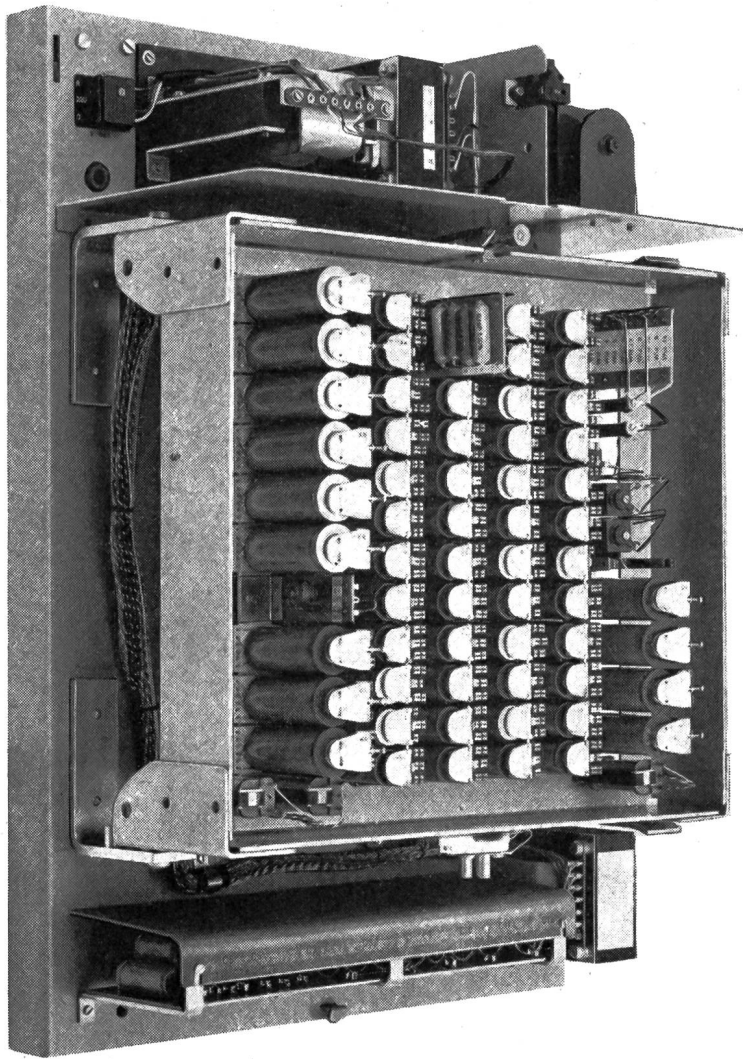

Download PDF: 30.04.2026

ETH-Bibliothek Zürich, E-Periodica, <https://www.e-periodica.ch>

Relais-Zentrale 1/6

die moderne, vollautomatische Kleinzentrale für eine Amtsleitung und sechs Teilnehmer.

Speisung aus dem Wechselstromnetz – Sämtliche Stationen in Einschleifen-Schaltung mit Erdtaste – Eine Amts- und eine interne Verbindung gleichzeitig möglich – Von internem Gespräch unabhängige Rückfragemöglichkeit – Grosse Reichweite aller Stationen (2×250 Ohm Leitungswiderstand).