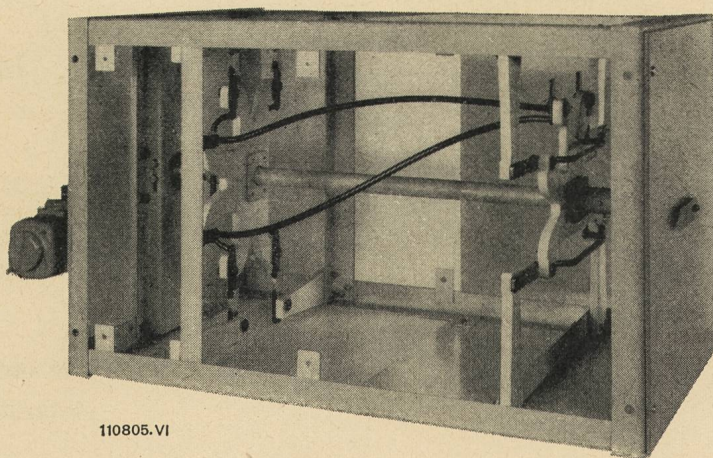

110805.VI

AG. BROWN, BOVERI & CIE., BADEN -SCHWEIZ