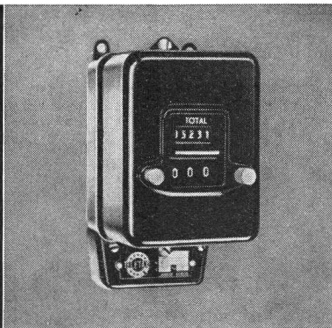

Telephongebühren-
melder TELETAXE
für Aufbaumontage