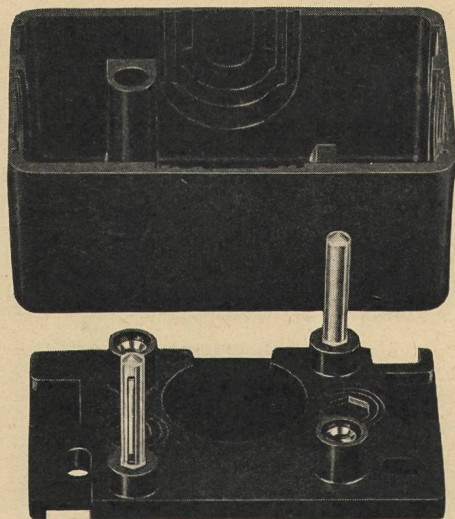

SAUBER + GISIN

Münzautomaten

Autelca AG Gümligen/BE

Schlaufdosen für Telephon (PTT genehmigt)

Verlangen Sie unsere neuen Preise

No. 3550

Steckdeckel in schwarz, braun oder weiss lieferbar

GOTTFRIED **M**AAAG FABRIK ELEKTR. APPARATE
ZÜRICH FRAUENFELD