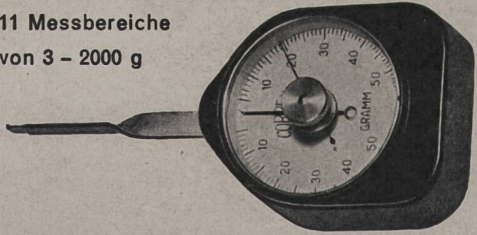

Luft- und wärmetechni-
sche Anlagen

H. Rickenbach & Co. St. Gallen

Telephon (071) 24 17 24

DELTA AG. SOLOTHURN (SCHWEIZ)

SCHRAUBEN, MUTTERN, DREHTEILE, ZAHNRÄDER

CORREX - Federdruckmesser

11 Messbereiche
von 3 - 2000 g