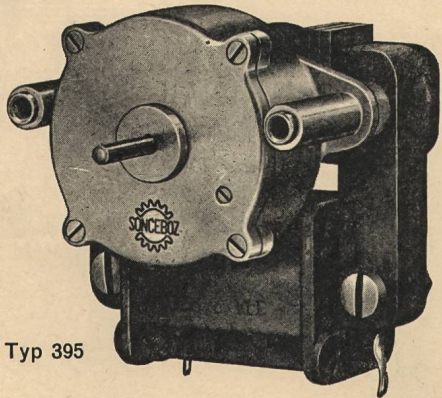

Gegründet 1849

SELBSTANLAUFENDE SYNCHRONMOTOREN

110, 220, 380 V Wattverbrauch: 3-6 W
Läuferdrehzahl: 3000 U/min
Drehzahlen der Nutzachse: 1 U/sec ... 1 U/12 Std.
Drehmoment: 2000-10 000 Grem. 1 U/min

Typ 395