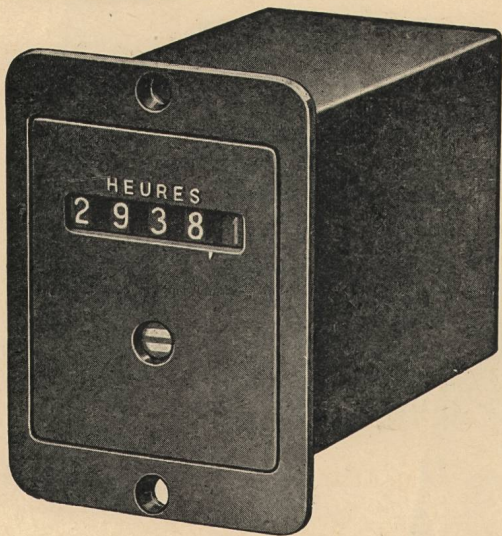

BETRIEBSSTUNDENZÄHLER Nr. 589

für einphasigen Wechselstrom

Zählbereich: 9999,9 Std.   110-220 V 50 Per./sec
Wattverbrauch: 2,5 max.

Aufbau und Einbau

SOCIÉTÉ INDUSTRIELLE DE SONCEBOZ S.A.
SONCEBOZ (J.B.)

TYPE S 4 100 W 350 Gr

Ein Qualitätsprodukt.
30 Jahre Erfahrung.
30 Jahre bewährt.
Ein Versuch überzeugt.
In diversen Modellen und
Größen lieferbar.

Prospekte mit
Preis durch: