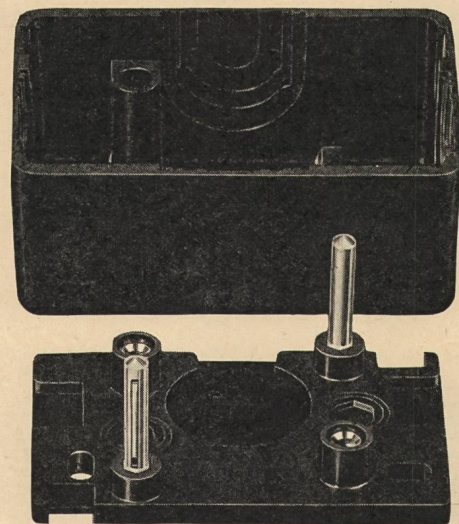

Prospekte mit
Preis durch:

KÄSERMANN & SPÉRISEN

BIEL-BIENNE Aebistrasse 75 Telefon (032) 3 61 61

FABRIK ELEKTRISCHER APPARATE

Schlaufdosen

 für Telephon
(PTT genehmigt)

Verlangen Sie unsere neuen Preise

No. 3550