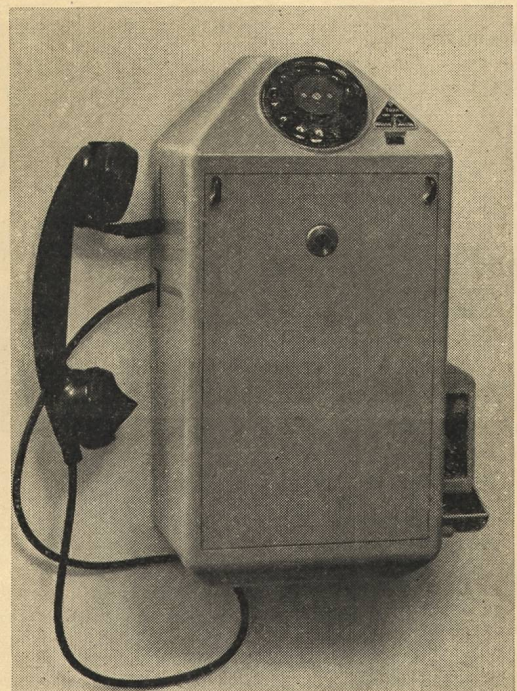

Münzautomaten

Autelca AG Gümligen/BE