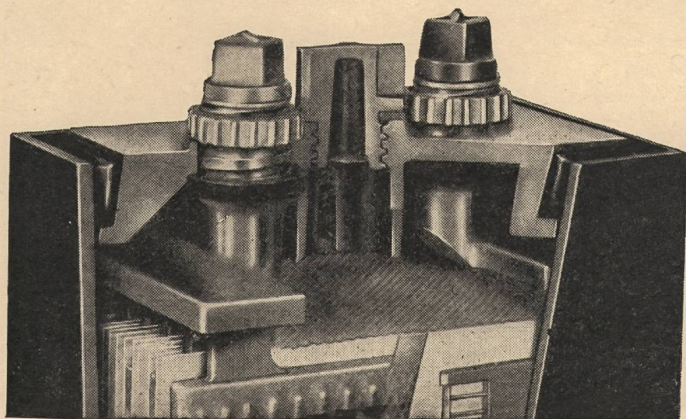

Plus Tubax

ist besser

Spezial-Röhrchenplatten-Batterie für Traktion, Notstrom und Zugbeleuchtung

1. **1** längere Lebensdauer, 4 Jahre Garantie kein Plattenwechsel
2. **2** grössere Leistung, unerreichte Kapazität pro Raum- und Gewichtseinheit
3. **3** kleinster Platzbedarf, Baukosteneinsparung bei stationären Anlagen
4. **4** grösste Betriebssicherheit, kurzschluss-sichere Isolation, robuste Elementbecher
5. **5** vergossene Elemente, sauber, keine Säureschäden

Plus AG Basel 6, Telephone 061-23 79 10

DELCO

Leistungstransistoren

Typen mit

- Maximumkollektorstrom bis 50 A
- Kollektor-Diodenspannungen V_{CB} 120 V
- Maximum Kristalltemperatur von 100° C

Silizium-Leistungsdioden

Muster und Auskünfte
durch

Ebauches S.A. Départ. Oscilloquartz

Brévards 16

Neuchâtel

oder

GENERAL MOTORS SUISSE S.A.
BIENNE SUISSE