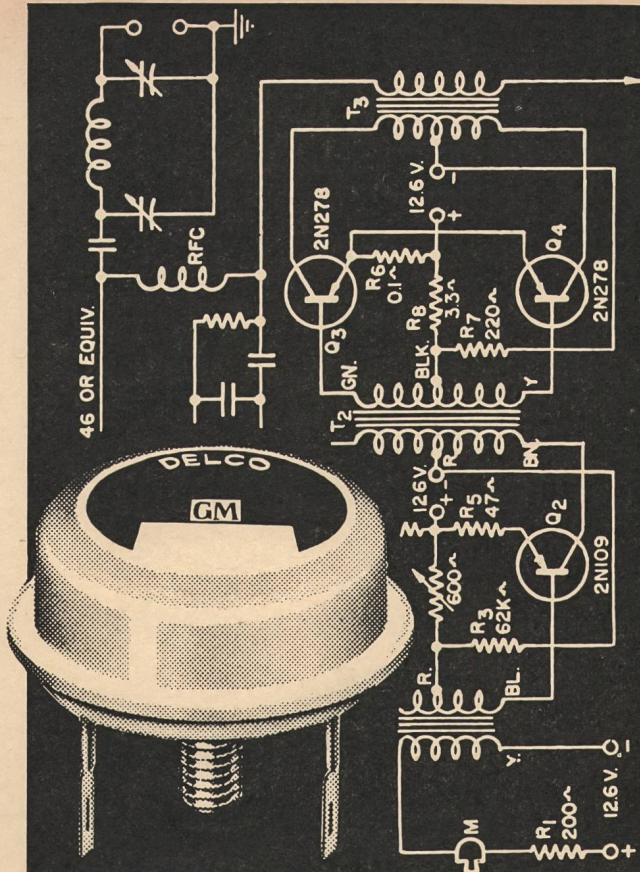

Plus Tubax

ist besser

Spezial-Röhrchenplatten-Batterie für Traktion, Notstrom und Zugbeleuchtung

1. **1** längere Lebensdauer, 4 Jahre Garantie kein Plattenwechsel
2. **2** grössere Leistung, unerreichte Kapazität pro Raum- und Gewichtseinheit
3. **3** kleinster Platzbedarf, Baukosteneinsparung bei stationären Anlagen
4. **4** grösste Betriebssicherheit, kurzschluss-sichere Isolation, robuste Elementbecher
5. **5** vergossene Elemente, sauber, keine Säureschäden

Plus AG Basel 6, Telephone 061-23 79 10

DELCO

Leistungstransistoren

Typen mit

- Maximumkollektorstrom bis 50 A
- Kollektor-Diodenspannungen V_{CB} 120 V
- Maximum Kristalltemperatur von 100° C

Silizium-Leistungsdioden

Muster und Auskünfte
durch

Ebauches S.A. Départ. Oscilloquartz

Brévards 16

Neuchâtel

oder

GENERAL MOTORS SUISSE S.A.
BIENNE SUISSE