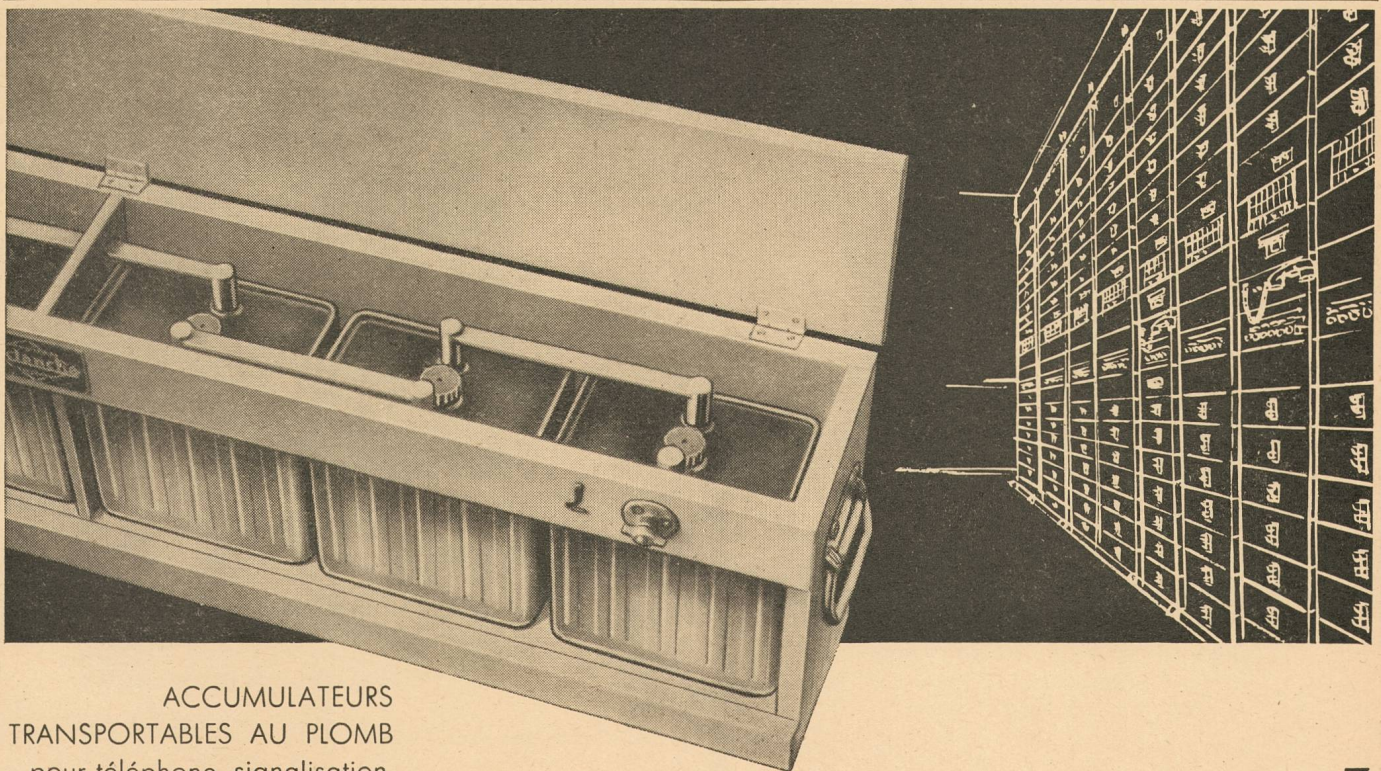

# Telephon-Bündelkabel 2400 x (2 x 0,4) mm

Kabelwerke Brugg AG

ACCUMULATEURS  
TRANSPORTABLES AU PLOMB  
pour téléphone, signalisation,  
installations de secours, etc.

TRANSPORTABLE  
BLEI-AKKUMULATOREN  
für Telephon-Signal- und  
Sicherungsanlagen usw.