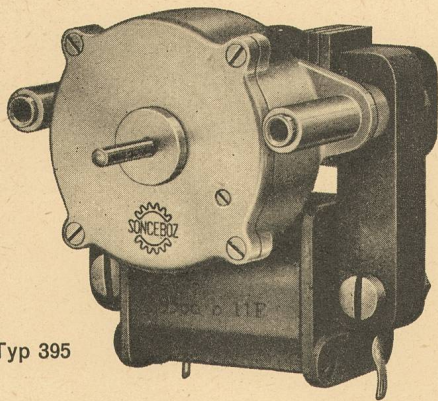

### SELBSTANLAUFENDE SYNCHRON- MOTOREN

110, 220, 380 V    Wattverbrauch: 3-6 W  
Läuferdrehzahl: 3000 U/min  
Drehzahlen der Nutzachse: 1 U/sec ... 1 U/12 Std.  
Drehmoment: 2000-10 000 Grem. 1 U/min

Typ 395