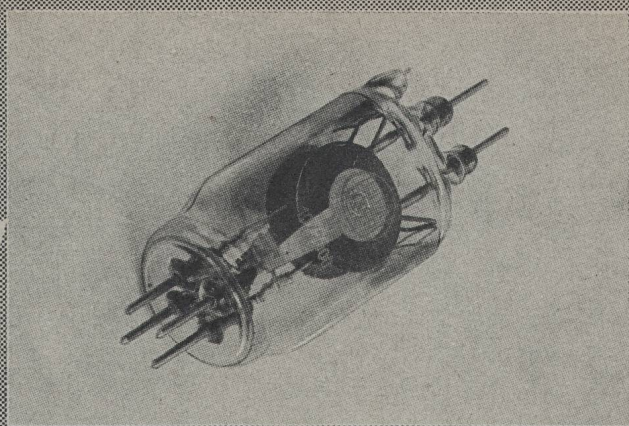

Mikrowellen-Richtstrahlanlagen

Eine erprobte und robuste Mikrowellenröhre mit garantierter hoher Lebensdauer gewährleistet grosse Betriebssicherheit des Senders.

Präzisions-Wellenmesser mit direkter Frequenzablesung ermöglichen exakte Abstimmung der Sende- und Empfangsgeräte ohne Eichkurven.

Die Antennenfilter haben genauen Gleichlauf und werden durch einen Drehknopf mit frequenzgeeichter Skala eingestellt

Die einzelnen Chassis sind ohne elektrische Nachregulierung leicht austauschbar • Bewährte Spezialstecker sichern einwandfreie Kontaktgabe

85747-VI

AG. Brown, Boveri & Cie.
Baden (Schweiz)

**BROWN
BOVERI**