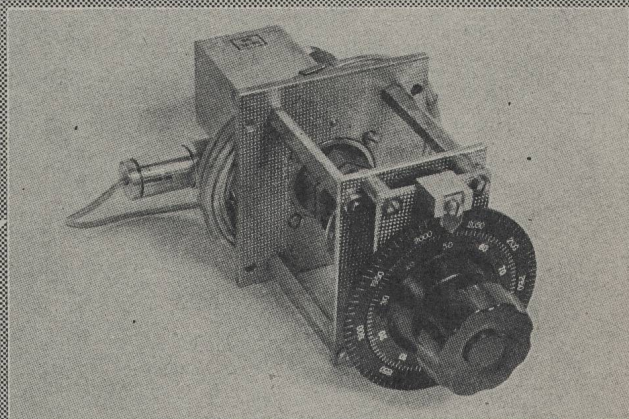

Präzisions-Wellenmesser mit direkter Frequenzablesung ermöglichen exakte Abstimmung der Sende- und Empfangsgeräte ohne Eichkurven.