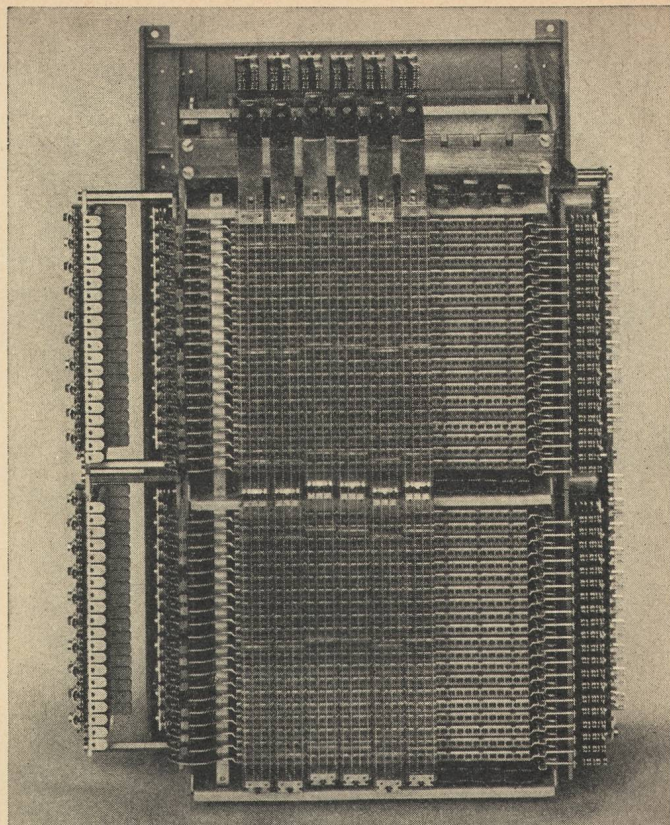

- ▶ Steuerung ohne Verwendung der Erde
- ▶ Kreuzwähler, Typ 53
- ▶ Pendelsteuerung
- ▶ Störungsmeldung

Kreuzwähler K 53

Kondensatoren zur Verbesserung des Leistungsfaktors
Ihrer elektrischen Anlage

Wir bauen automatische Anlagen, deren Leistung sich dem Blindstrombezug Ihres Netzes anpasst oder Anlagen für manuelle Bedienung. Unsere Erfahrung gewährleistet Ihnen Qualität und Betriebssicherheit.