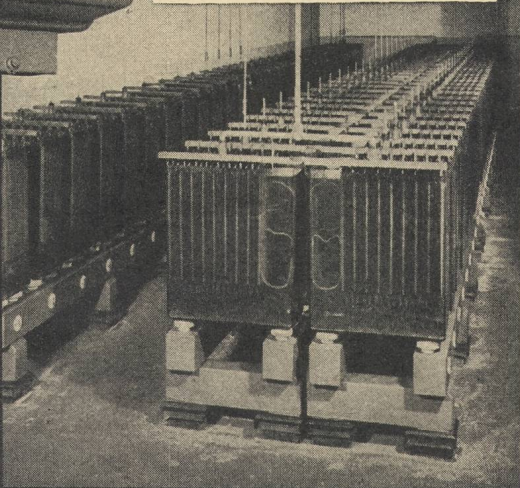

Electrona-Dural

3 Jahre Garantie

Grosse Lebensdauer

Kleiner Raumbedarf

Electrona-Dural-Mietsystem

Relais Voltmétrique LG

La longévité de vos accumulateurs dépend essentiellement de leur état de charge; le relais voltmétrique LG contrôle cet état et commande la charge automatiquement.