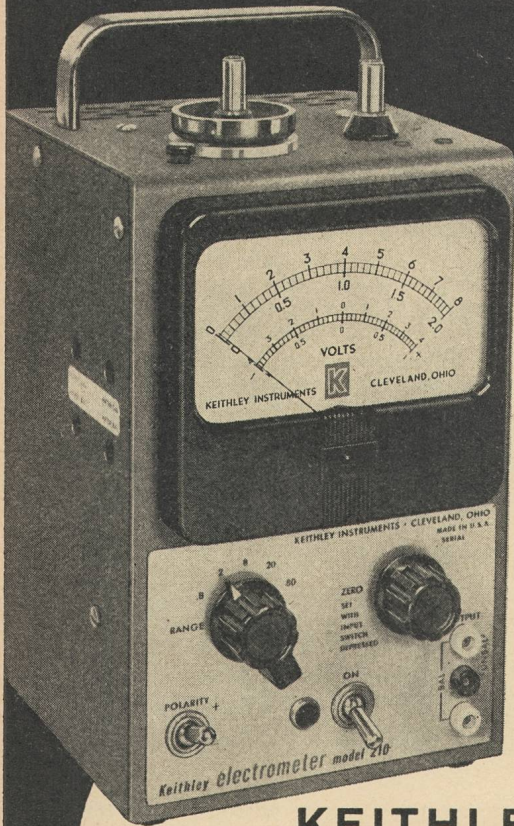

4-ZWECK ELEKTROMETER

KEITHLEY Modell 210

Netzbetriebenes Gleichspannungs-Röhrenvoltmeter.

Eingangsimpedanz: 10^{14} Ohm, 6 pF
Spannungsbereiche: 0,8 - 2 - 8 - 20 - 80 V

Nullpunktstabiles und überlastbares Instrument.

Ermöglicht mit Katalogzubehör die Messung von:

Spannung: . . . . . 0,1 . . . . . 20 000 V
Strom: . . . . . 10^{-3} . . . . . 10^{-12} A
Widerstand: . . . . . bis 10^{14} Ohm
DC-Vorverstärker: . . . . . 0 . . . . . 5 kHz

Weitere Details im Keithley-Katalog.

*Wir führen elektronische Instrumente
und Apparate für die
verschiedensten Anwendungsgebiete.*

SEYFFER & CO. AG. ZÜRICH 40

Badenerstrasse 265 Telephone: 051/25 54 11

Schonen Sie Ihre Kabel!

EGLI-Kabelrollen

Normalmodell, fasst bis 50 m 3pol. Kabel. Keine Stromunterbrüche mehr wegen unsorgfältig aufbewahrttem Gummikabel!