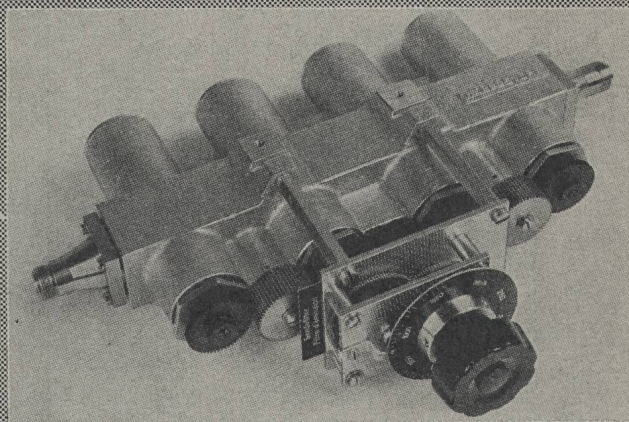

Die Antennenfilter haben genauen Gleichlauf und werden durch einen Drehknopf mit frequenzgeeichter Skala eingestellt