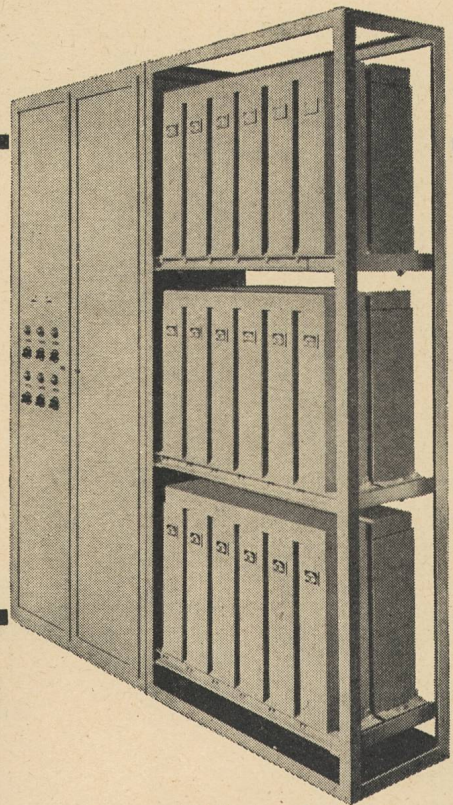

*Automatische Blindstromkompensationsanlage,
Blindleistung 240 kVar, Spannung 380 V_~*