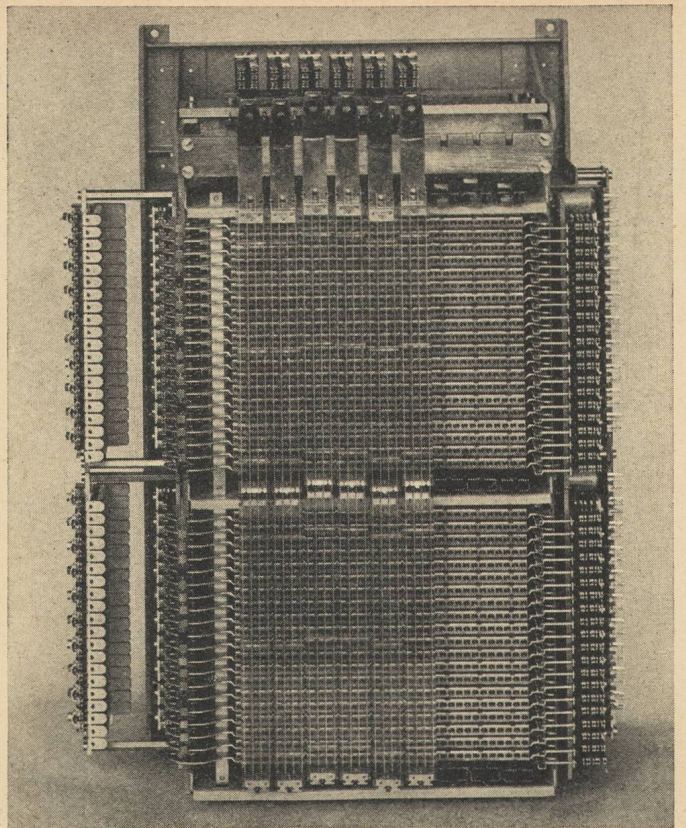

- ▶ Steuerung ohne Verwendung der Erde
- ▶ Kreuzwähler, Typ 53
- ▶ Pendelsteuerung
- ▶ Störungsmeldung

Kreuzwähler K 53

Kondensatoren zur Verbesserung des Leistungsfaktors
Ihrer elektrischen Anlage

Wir bauen automatische Anlagen, deren Leistung sich dem Blindstrombezug Ihres Netzes anpasst oder Anlagen für manuelle Bedienung. Unsere Erfahrung gewährleistet Ihnen Qualität und Betriebssicherheit.