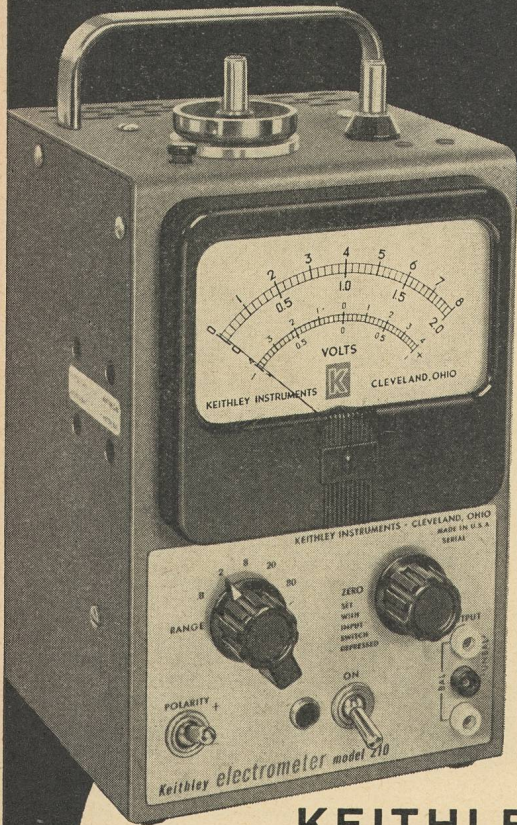

4-ZWECK ELEKTROMETER

KEITHLEY Modell 210

Netzbetriebenes Gleichspannungs-Röhrenvoltmeter.

Eingangsimpedanz: 10^{14} Ohm, 6 pF
Spannungsbereiche: 0,8 - 2 - 8 - 20 - 80 V

Nullpunktstabiles und überlastbares Instrument.

Ermöglicht mit Katalogzubehör die Messung von:

Spannung: . . . . . 0,1 . . . . . 20 000 V
Strom: . . . . . 10^{-3} . . . . . 10^{-12} A
Widerstand: . . . . . bis 10^{14} Ohm
DC-Vorverstärker: . . . . . 0 . . . . . 5 kHz

Weitere Details im Keithley-Katalog.

*Wir führen elektronische Instrumente
und Apparate für die
verschiedensten Anwendungsgebiete.*

SEYFFER & CO. AG. ZÜRICH 40

Badenerstrasse 265   Telephon: 051/25 54 11

Schonen Sie Ihre Kabel!

EGLI-Kabelrollen

Normalmodell, fasst bis 50 m 3pol. Kabel. Keine Stromunterbrüche mehr wegen unsorgfältig aufbewahrttem Gummikabel!