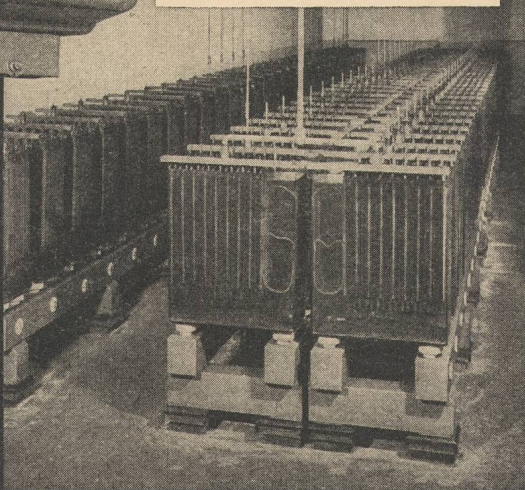

Kleiner Raumbedarf

Electrona-Dural-Mietsystem

Relais Voltmétrique LG

La longévité de vos accumulateurs dépend essentiellement de leur état de charge; le relais voltmétrique LG contrôle cet état et commande la charge automatiquement.