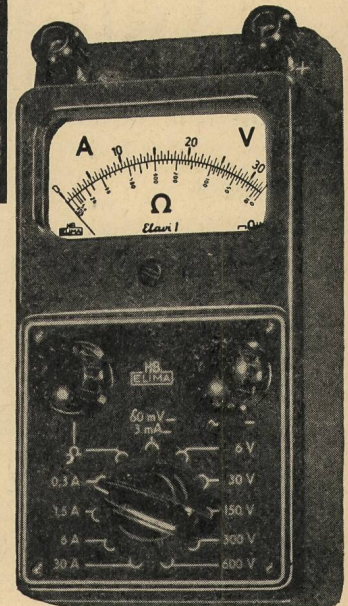

Elavi 1

Aktiengesellschaft, Basel

das neue preisgünstige Vielfach-Messinstrument für Gleich- und Wechselstrom und für direkte Widerstandsmessungen

0... 3 mA bis 0... 30 A
0... 6 V bis 0... 600 V
0... 10 kOhm

Verlangen Sie den ausführlichen Prospekt oder gleich ein Instrument zur Ansicht ohne Kaufverpflichtung.