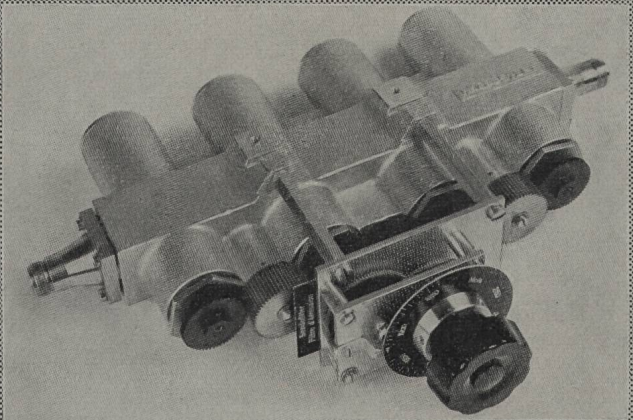

Die Antennenfilter haben genauen Gleichlauf und werden durch einen Drehknopf mit frequenzgeeichter Skala eingestellt