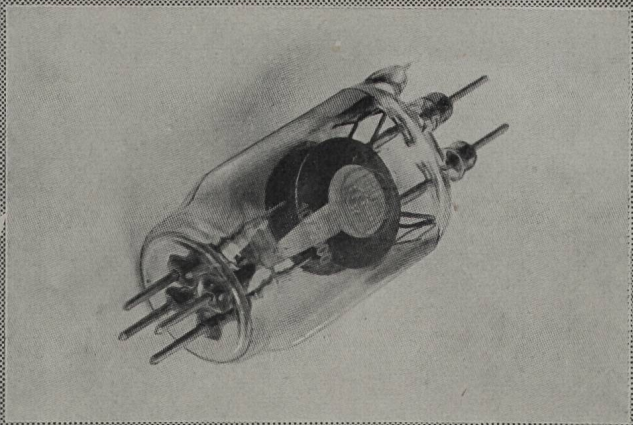

Fr. Sauter AG., Fabrik elektr. Apparate, Basel

Mikrowellen-Richtstrahlanlagen

Eine erprobte und robuste Mikrowellenröhre mit garantierter hoher Lebensdauer gewährleistet grosse Betriebssicherheit des Senders.