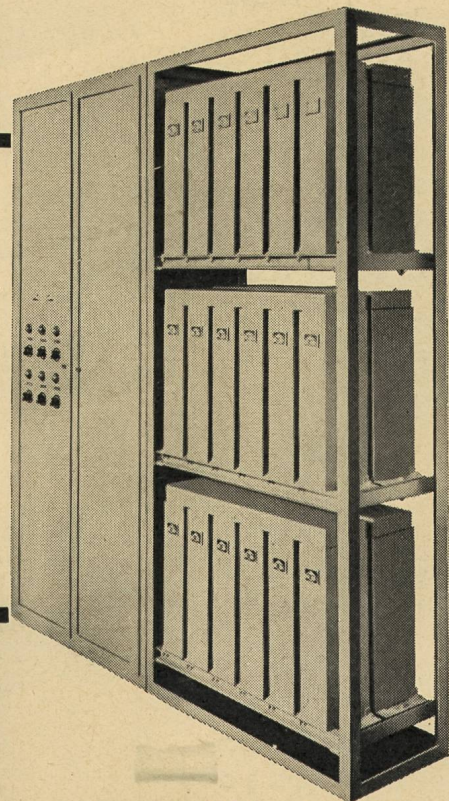

Automatische Blindstromkompensationsanlage,
Blindleistung 240 kVar, Spannung 380 V $\sim$