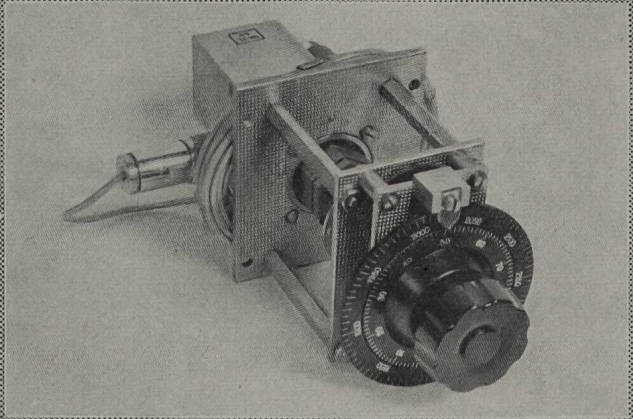

Präzisions-Wellenmesser mit direkter Frequenzablesung ermöglichen exakte Abstimmung der Sende- und Empfangsgeräte ohne Eichkurven.