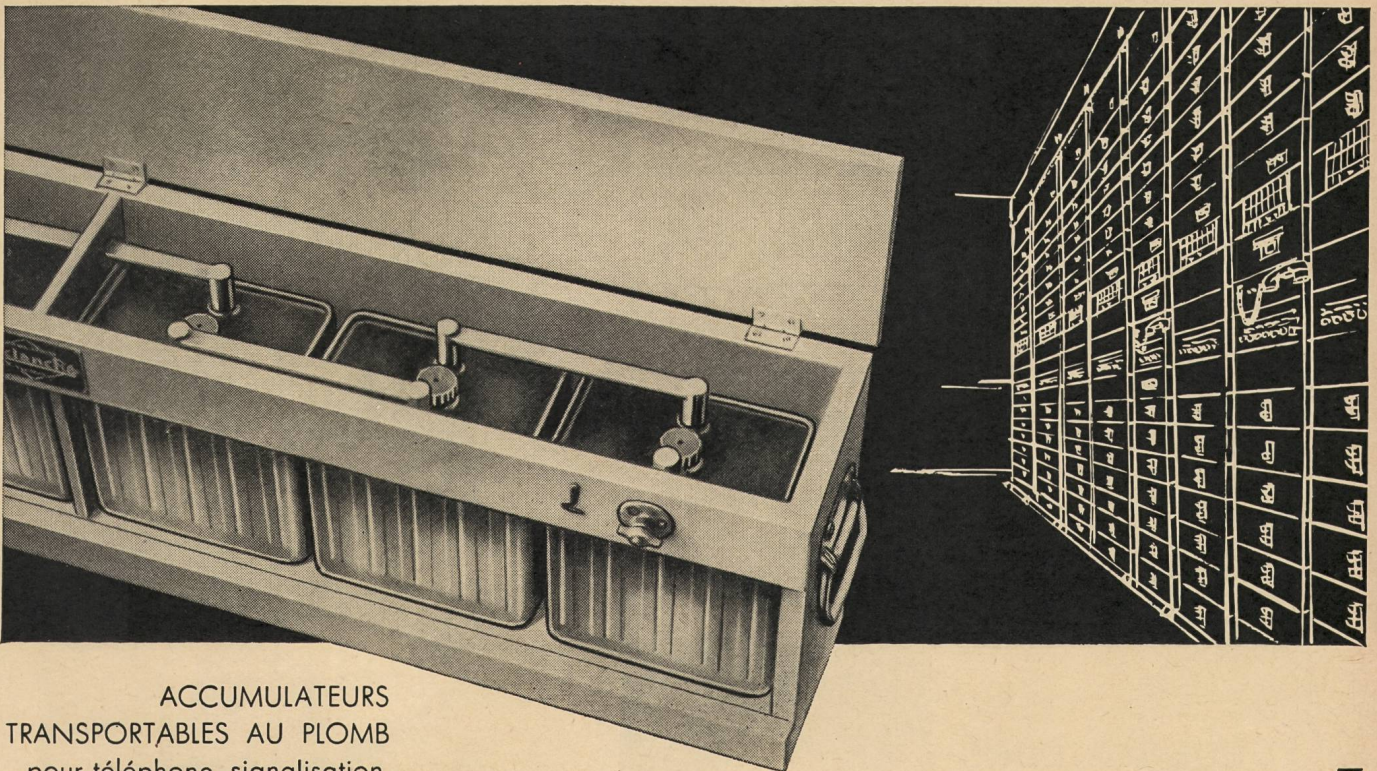

ACCUMULATEURS
TRANSPORTABLES AU PLOMB
pour téléphone, signalisation,
installations de secours, etc.

TRANSPORTABLE
BLEI-AKKUMULATOREN
für Telefon-Signal- und
Sicherungsanlagen usw.

LECLANCHÉ SA

YVERDON