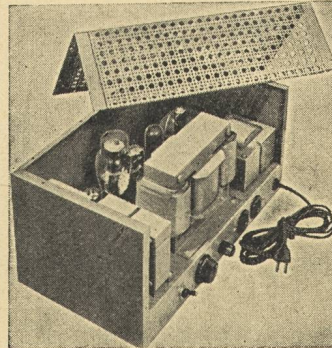

SORENSEN

Wechselspannungsregler

werden jetzt auch
in der Schweiz
hergestellt.

Verlangen Sie
detaillierte
Unterlagen.

Fabrikation:

SORENSEN AG., ZÜRICH

Vertrieb:

ARDAG
ZÜRICH

Ingenieurbüro
Eichstrasse 29
Zürich 3/45
Tel. (051) 337757

Münzautomaten

AUTELCA AG., GÜMLIGEN/BERN

Telephon: (031) 4 27 45

B-Metalle

Lötzinn in Stangen und Draht

Kolophoniumdraht

Tinalin-Spezial-Lötendraht

Reinzinn in Stangen und Draht

Lagermetalle

Bohli & Rauscher AG., Biel

Unterer Quai 102

Telephon Biel (032) 2 33 15

Pieterlen (032) 7 71 07