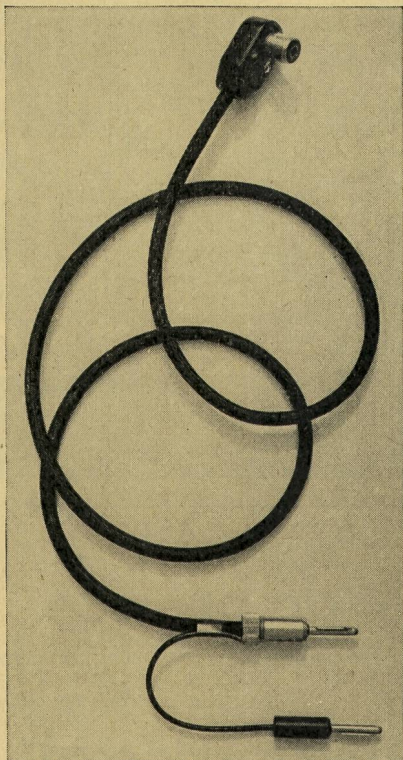

Bandes laiton
pour stations téléphoniques

Bimétaux
pour thermostats

SELVETROUNE

Altdorf
URI

Anschlusskabel

für Radio- und
HF-TR - Empfangsgeräte

In konzentrischer, kapazitätsarmer Bauart, abgepassten Normallängen von 1, 1½ und 2 m, mit Kunstseide- oder Glanzgarnumflechtung