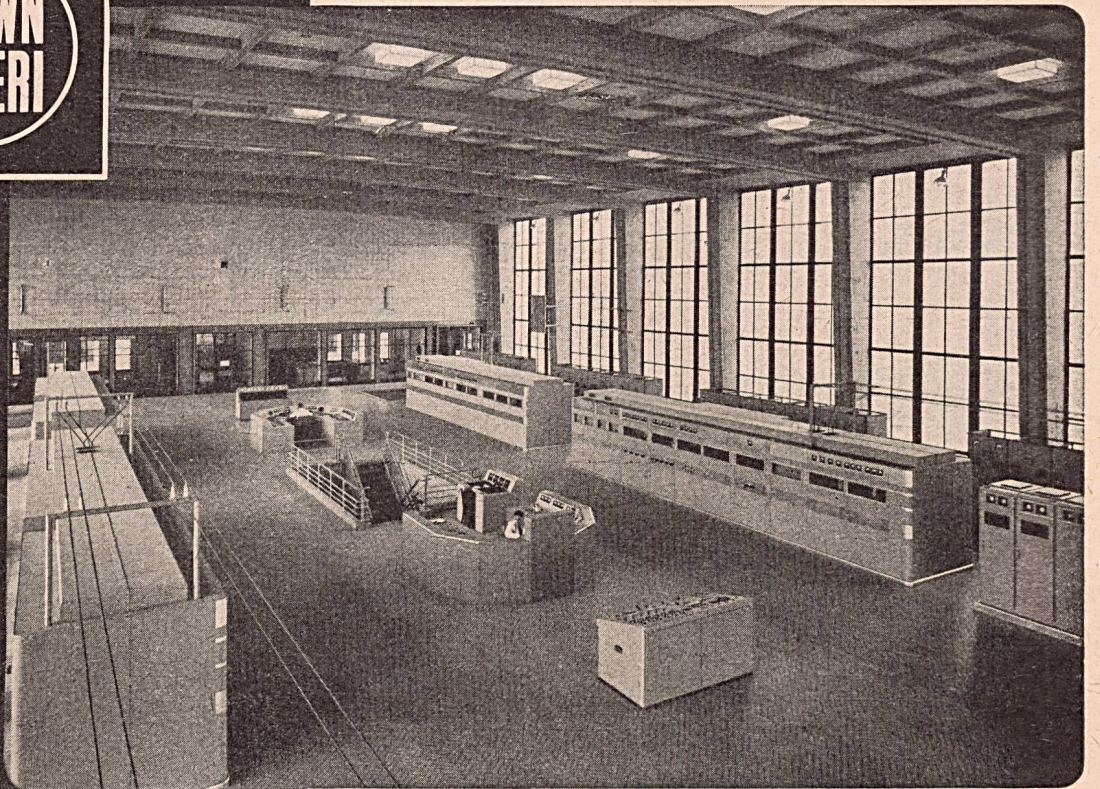

77627 VI

4 BROWN BOVERI GROSS-SENDER

mit einer totalen HF-Antennenleistung von 600 kW sind in

Wavre-Overijse
(Belgien)

dem modernsten Sendezentrum Europas, aufgestellt.

Aufnahme der Rundfunksendungen: 1. August 1952

Offizielle Einweihung durch S. M. den König der Belgier: 17. Oktober 1952

A.-G. BROWN, BOVERI & CIE., BADEN