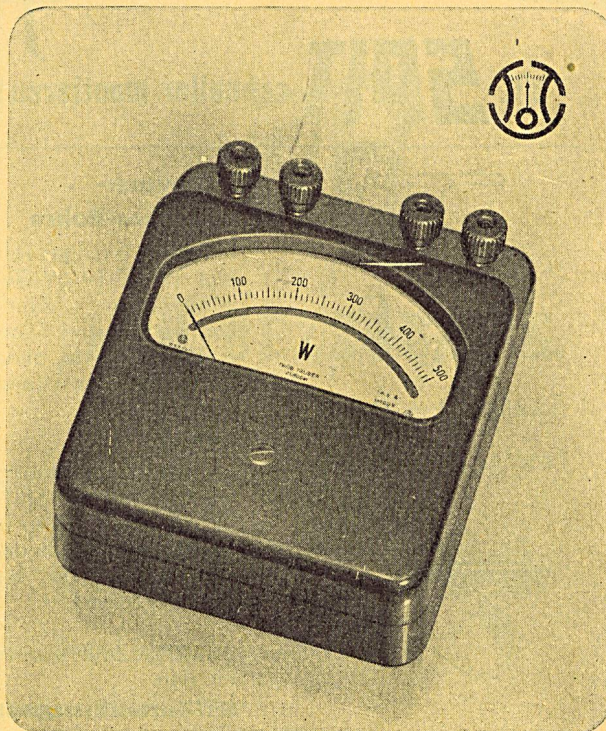

Photoelektrische Steuerungen nur mit dem einzigartigen,
röhrenlosen NEUTRON-Photozellen-Schaltgerät.

NEUTRON AG. ZÜRICH 1

Brandschenkestr. 20 Tel. (051) 25 57 50

Neue Betriebsmessinstrumente, Klasse 0,5

Trüb, Täuber & Co. AG.