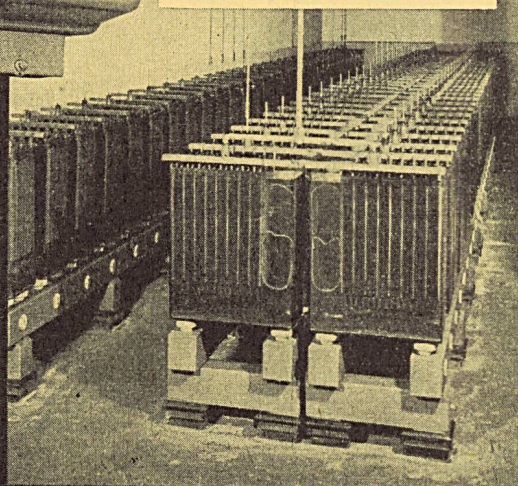

LANDIS & GYR S.A. ZOUG (Suisse)

In - 2489

Verzinkung im Vollbad wird seit über 100 Jahren ausgeführt

zum Schutze von Eisen vor dem Rost.

Als anerkannt leistungsfähigste Verzinkerei der Schweiz

empfehlen wir unsere Dienste sowohl für alle Verzinkungsarbeiten wie auch für das **Teeren, Bituminieren u. Bejuten** von Röhren.

Verzinkerei Pratteln AG., Pratteln

Telephon (061) 6 00 22

Gegründet 1897

TUNGSRAM

Senderöhren

ZAHNREICHE TYPEN

Trioden/Tetroden/Pentoden
Hochspannungs-Gleichrichter
Thyratrons

Kurzfristig lieferbar