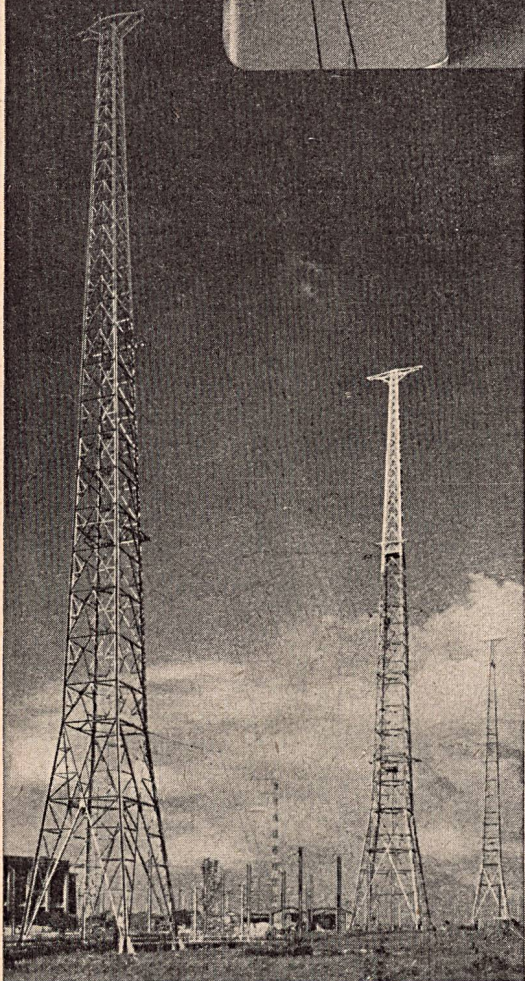

4 BROWN BOVERI GROSS-SENDER

mit einer totalen HF-Antennenleistung von 600 kW sind in

Wavre-Overijse
(Belgien)

dem modernsten Sendezentrum Europas, aufgestellt.

Aufnahme der Rundfunksendungen: 1. August 1952

Offizielle Einweihung durch S. M. den König der Belgier: 17. Oktober 1952

A.-G. BROWN, BOVERI & CIE., BADEN