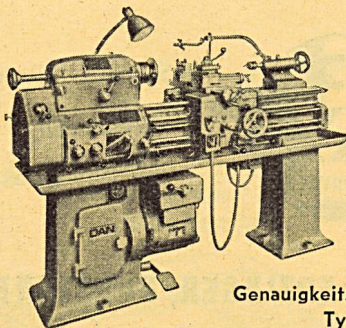

Leitungsschnüre für Telefon- und Radio-Apparate

Sämtliche Schnüre für Hör- und Sprechapparate,
Stöpselschnüre für Umschaltsschränke
Oelsauger für Bahnen

A. Heiniger & Cie. AG., Ostermundigen
Blankweg 4

Lieferanten der Schweiz. Telegraphenverwaltung,
der Schweiz. Bundesbahnen etc.

Schmiedestücke

jeder Form und Grösse
roh oder fertig bearbeitet

Werkzeuge aller Art

Hämmer, Pickel, Hebeisen, Schaufeln,
Äxte, Steigeisen, Locheisen etc.

Moderne mech. Werkstätten
Reparaturen von Maschinen jeder Art

R. MÜLLER AG., HAMMERWERKE
WORBLAUFEN Telefon (031) 65 84 57

Genauigkeits-Drehbank
Typ «DAN»

CHRISTEN & CO. AG. BERN
Zeughausgasse 17   Telefon (031) 2 56 11

SAUTER

BEFEUCHTUNGSANLAGEN

FÜR TELEPHONZENTRALEN UND INDUSTRIE-
BETRIEBE – MIT HANDSCHALTUNG ODER
MIT VOLLAUTOMATISCHER REGULIERUNG

FABRIK ELEKTR. APPARATE
FR. SAUTER A. G. BASEL