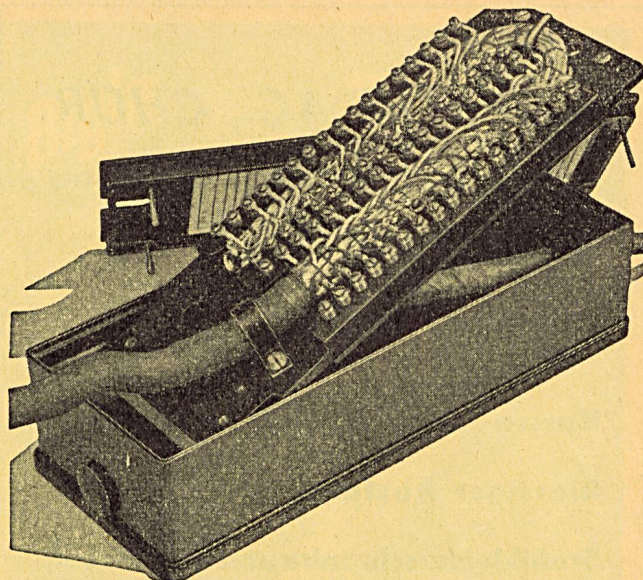

## Wechselspannungs-Reglern

anwendbar für Verbraucher 150 bis 45000 VA, ein- und dreiphasig.  
Genauigkeit: 1‰ vom Sollwert, lastunabhängig.  
Frequenz-unabhängig, gute Kurvenform,

**ARDAG**  
ZÜRICH

Ingenieurbüro  
Gartenstrasse 26  
Tel. (051) 27 43 93  
Postfach Zürich 39