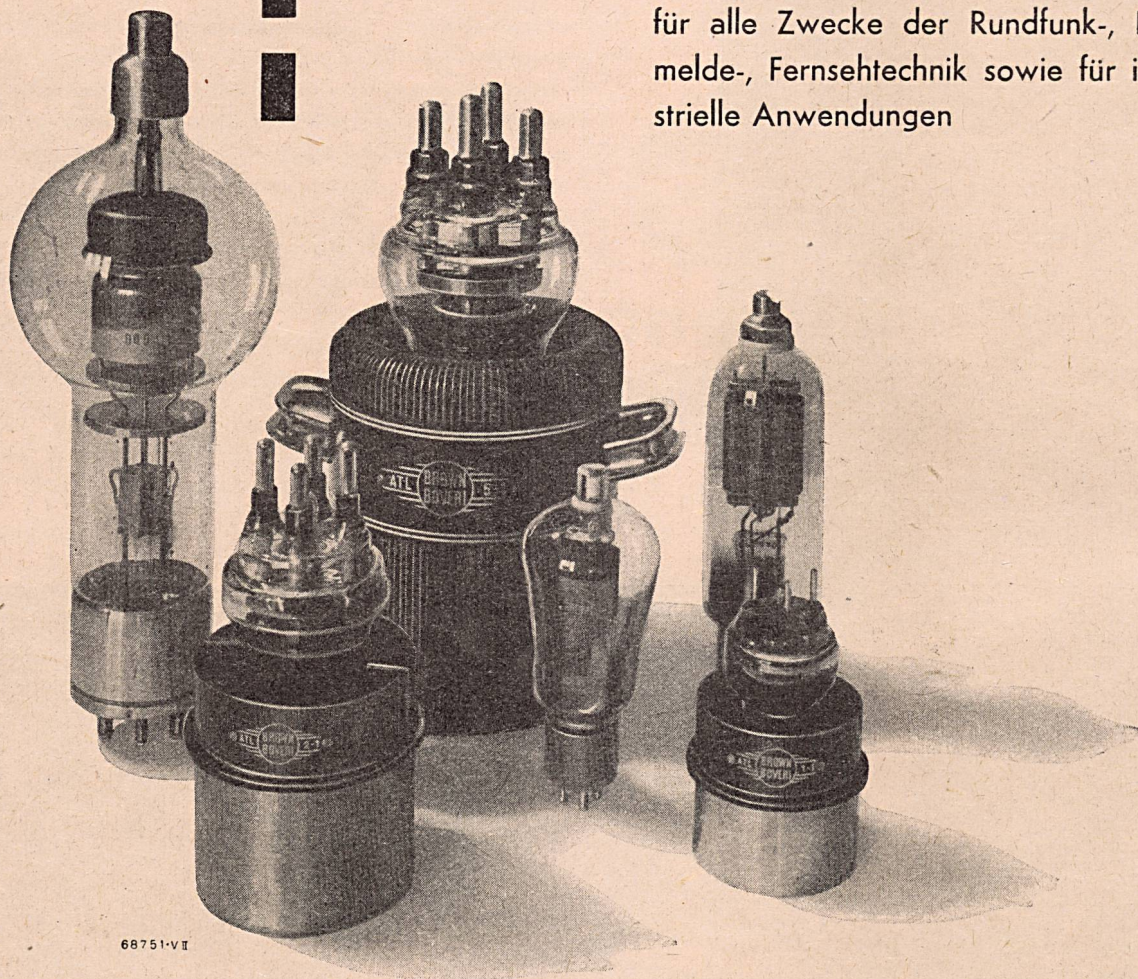

Sende- und Gleichrichter-Röhren

für alle Zwecke der Rundfunk-, Fernmelde-, Fernsehtechnik sowie für industrielle Anwendungen

68751-VII