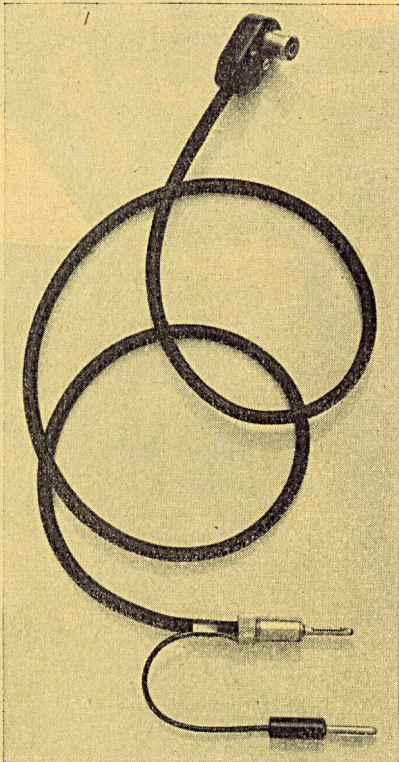

## Anschlusskabel

für Radio- und  
HF-TR - Empfangsgeräte

In konzentrischer, kapazitätsarmer  
Bauart, abgepassten Normallängen  
von 1, 1½ und 2 m, mit Kunstseide-  
oder Glanzgarnumflechtung

*Dätwyler* A.G.