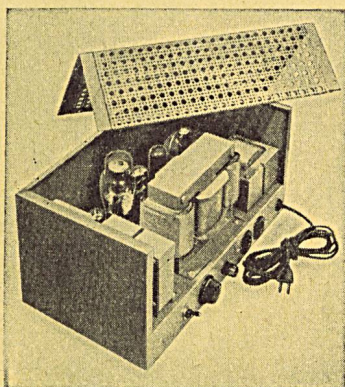

Netzspannungs-Schwankungen werden völlig unwirksam bei Verwendung von

SORENSEN

Wechselspannungs-Reglern

anwendbar für Verbraucher 150 bis 45000 VA, ein- und dreiphasig.
Genauigkeit: 1‰ vom Sollwert, lastunabhängig.
Frequenz-unabhängig, gute Kurvenform,

ARDAG
ZÜRICH

Ingenieurbüro
Gartenstrasse 26
Tel. (051) 27 43 93
Postfach Zürich 39