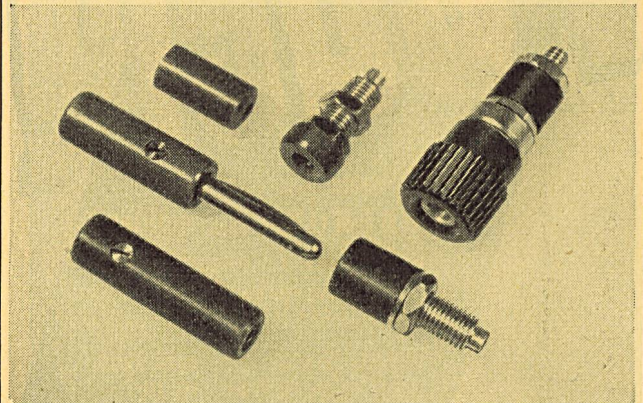

Stecker, Abdeckplatten, Klemmen, Hülsen,
Fassonteile, für den gesamten Apparatebau,
Radiobestandteile etc.