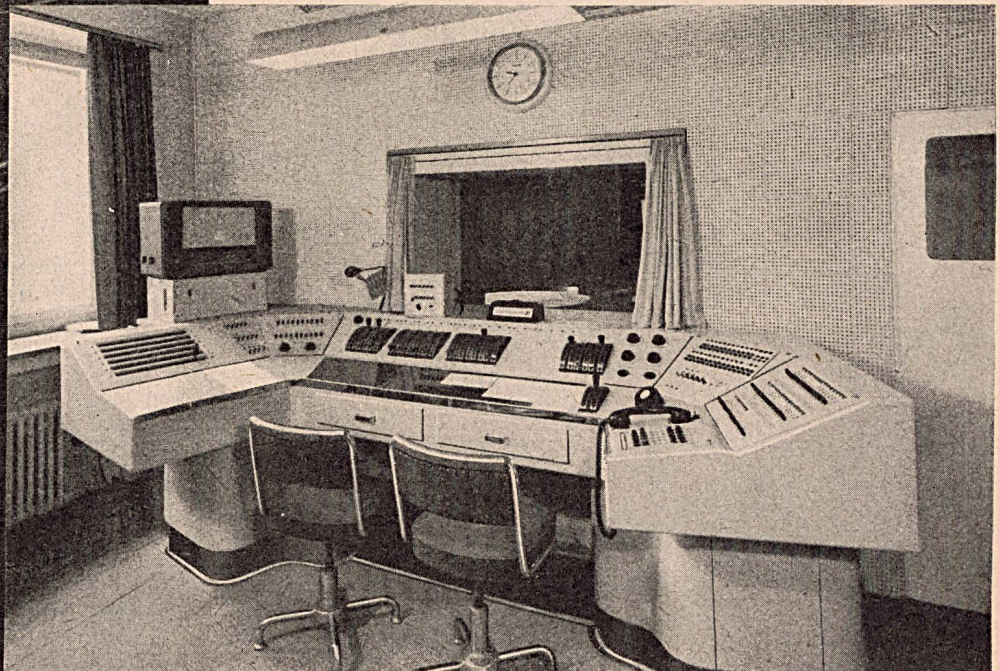

## Ausrüstungen für Radio-Studios

Kontrollpult  
aus dem Jahre 1935

Modernes Kontrollpult  
Baujahr 1951

müssen bezüglich Übertragungsqualität und Betriebssicherheit allerhöchsten Ansprüchen genügen. Den von Studio zu Studio verschiedenen und stets wechselnden Betriebsbedingungen vermögen nur schaltungstechnisch sehr anpassungsfähige Anlagen gerecht zu werden. Zur Erhöhung der Betriebssicherheit und zur Verhinderung von Fehlschaltungen sind ausgeklügelte Überwachungs-, Signal- und Sperrstromkreise eingebaut. Die Verkabelung der Anlage wird wesentlich vereinfacht, wenn die benötigten Verstärker direkt in die Kontrollpulte eingebaut werden.