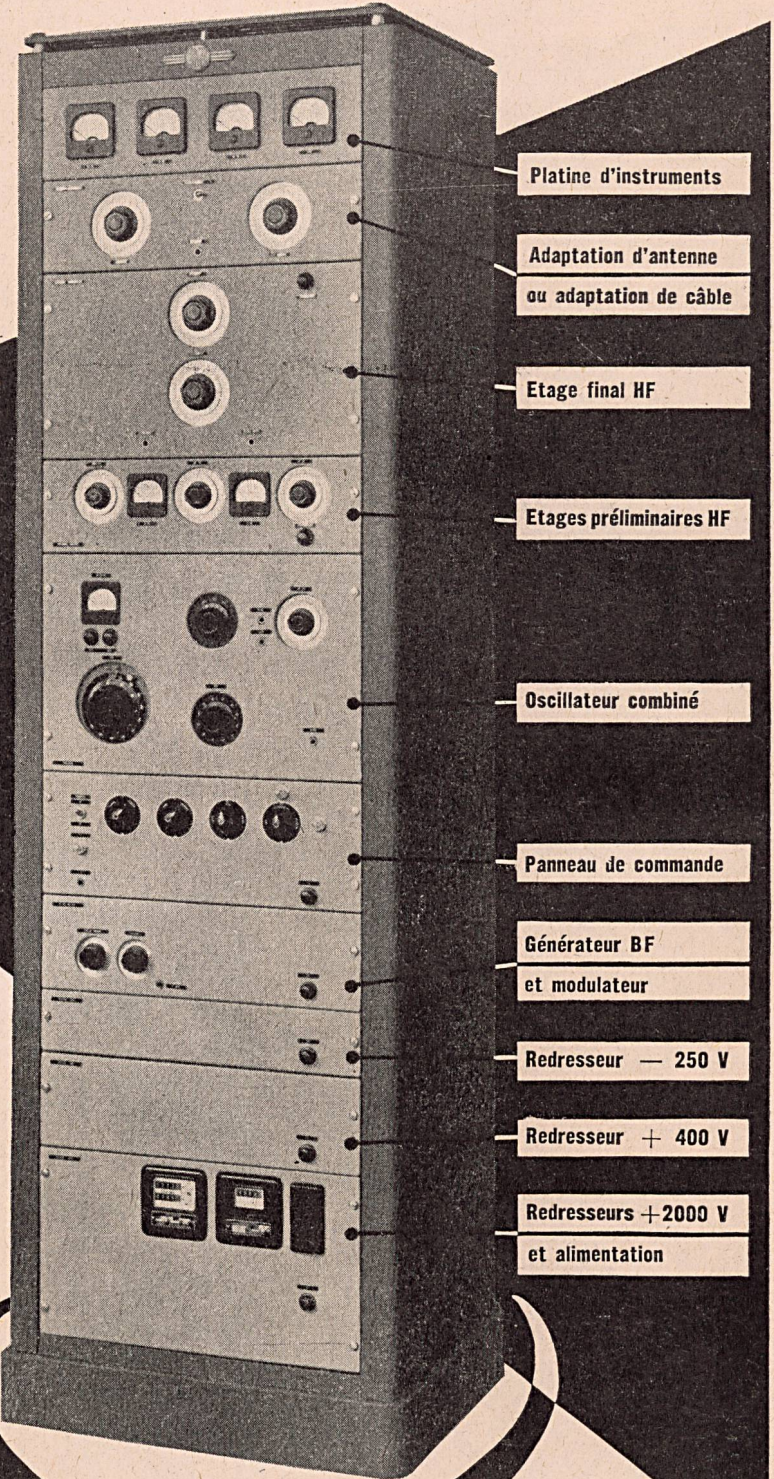

Platine d'instruments

Adaptation d'antenne
ou adaptation de câble

Etage final HF

Etages préliminaires HF

Oscillateur combiné

Panneau de commande

Générateur BF
et modulateur

Redresseur — 250 V

Redresseur + 400 V

Redresseurs + 2000 V
et alimentation

SOCIÉTÉ ANONYME
BROWN, BOVERI & CIE
BADEN (Suisse)

72718 · VI