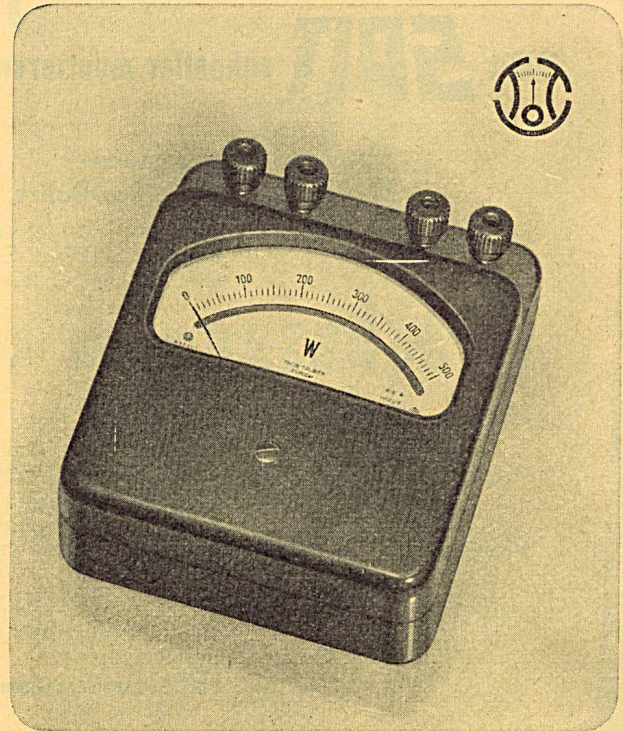

Photoelektrische Steuerungen nur mit dem einzigartigen, **röhrenlosen** NEUTRON-Photozellen-Schaltgerät.

**NEUTRON AG. ZÜRICH 1**  
Brandschenkestr. 20 Tel. (051) 25 57 50

**Neue Betriebsmessinstrumente, Klasse 0,5**