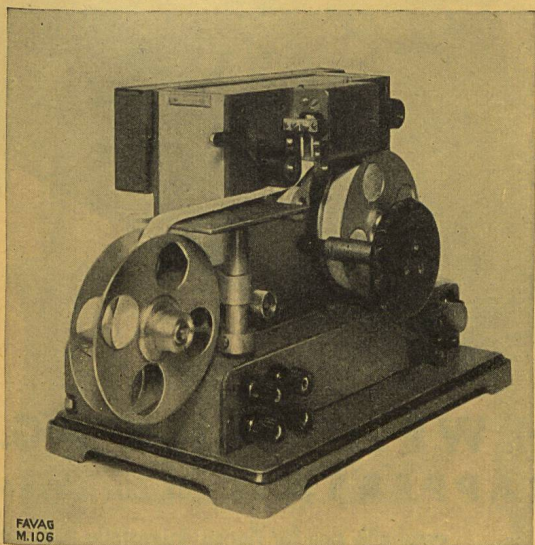

## REGISTRIER- CHRONOGRAPH

Registrier-Chronograph Typ M 427

Dieser Präzisionsapparat gestattet mit einer Genauigkeit in der Grössenordnung von zirka  $1/1000$  s die Dauer von zwei bis sechs gleichzeitigen Vorgängen zu registrieren.